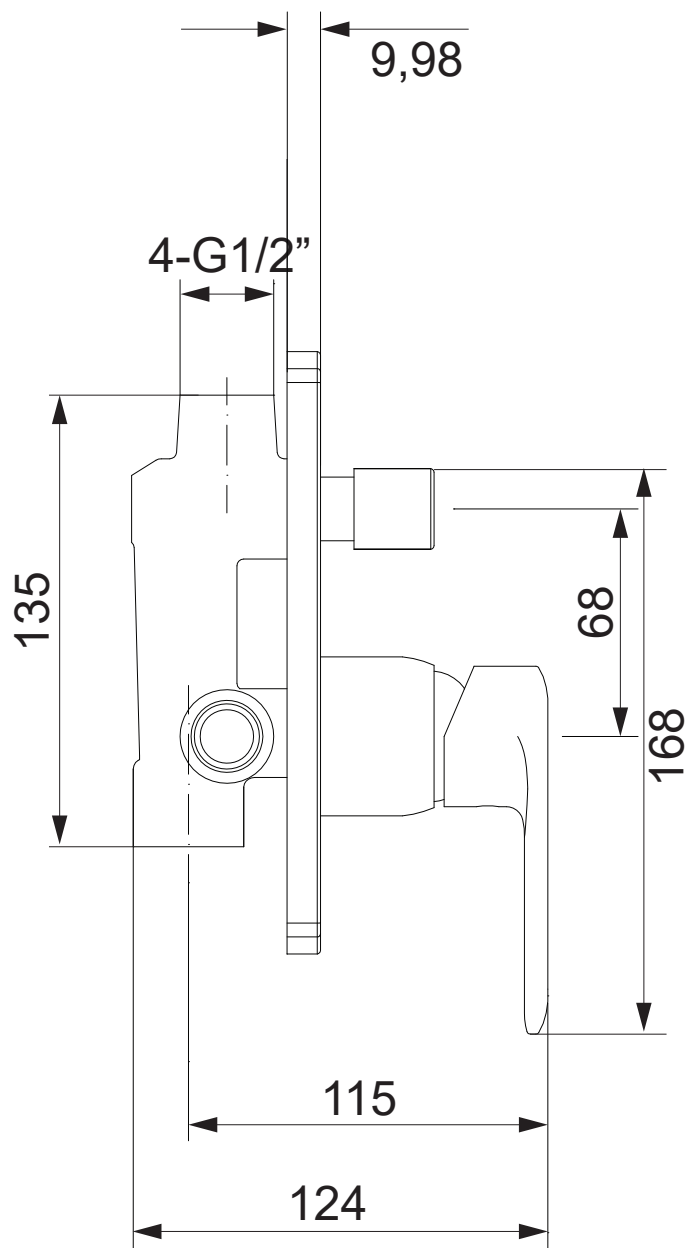

Ebro EB2135

PL Rysunek techniczny
EN Technical drawing
DE Technisches zeichen
RU Технический чертёж

 **OMNIRE**

Enjoy home, every day.

* 5 9 0 8 2 2 3 7 8 9 0 0 7 *