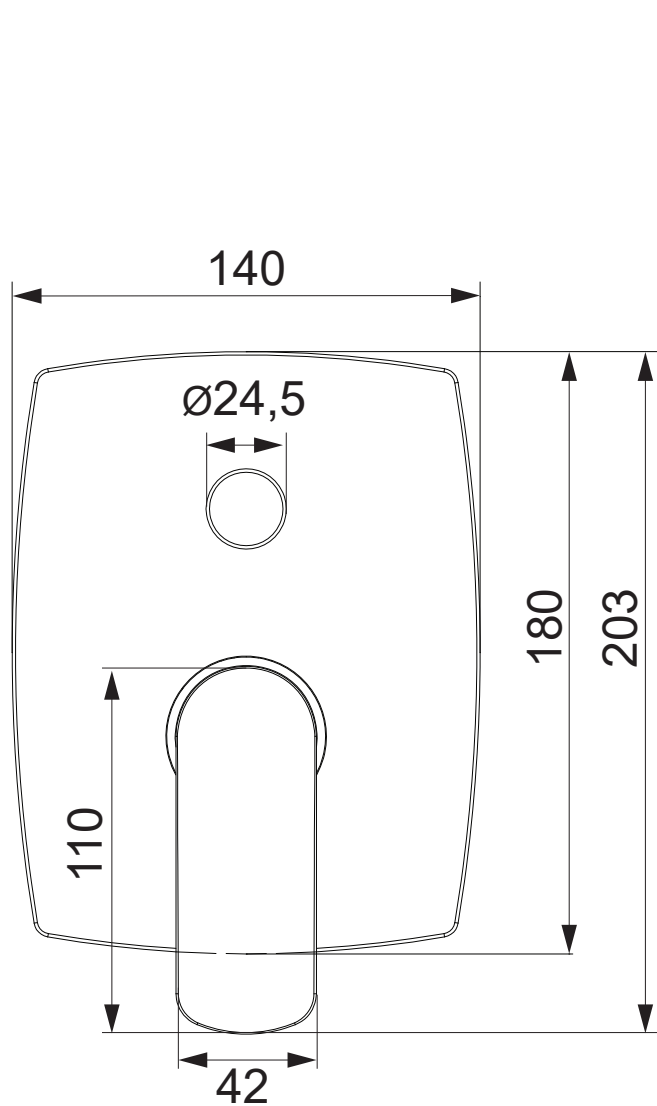

Ebro EB2135

PL Rysunek techniczny
EN Technical drawing
DE Technisches zeichen
RU Технический чертёж

 **OMNIRE**

Enjoy home, every day.

* 5 9 0 8 2 2 3 7 8 9 0 0 7 *