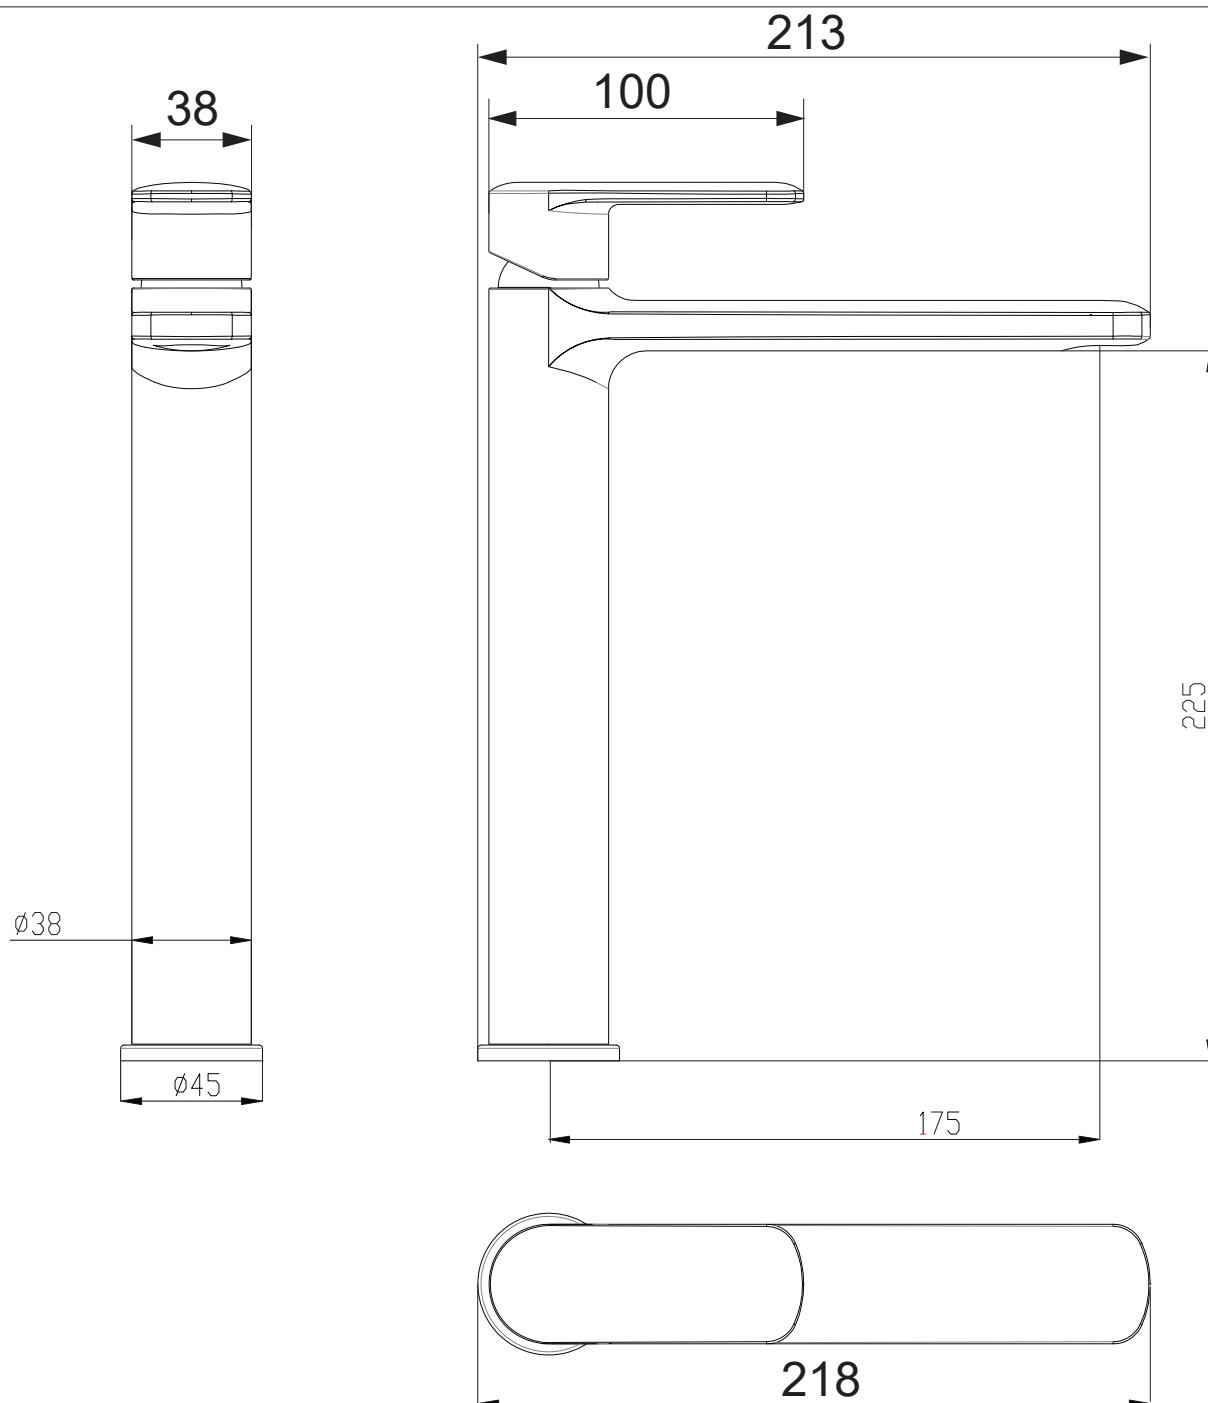

Ebro EB 2112

PL Rysunek techniczny
EN Technical drawing
DE Technisches zeichen
RU Технический чертеж

OMNIRES

Enjoy home, every day.

* 5 9 0 8 2 2 3 7 8 6 8 0 8 *