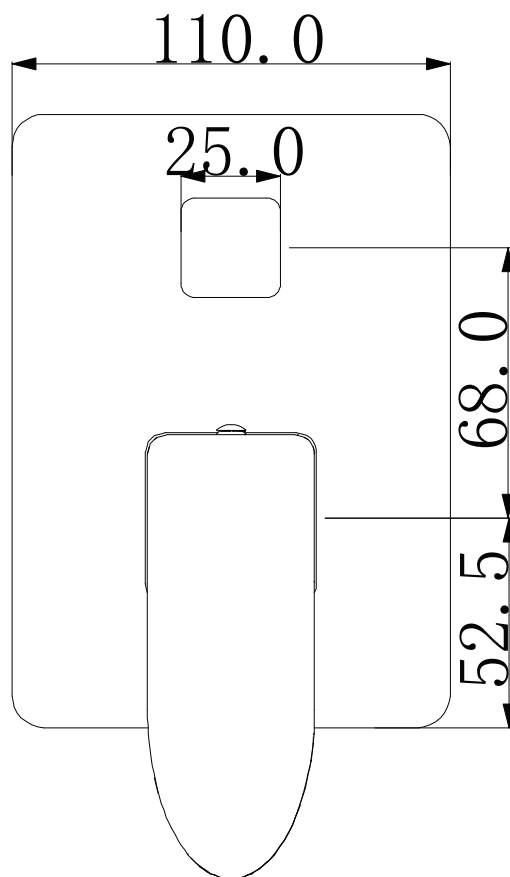

# Siena SN7335

PL Rysunek techniczny  
EN Technical drawing  
DE Technisches zeichen  
RU Технический чертёж

 **OMNIRE**

Enjoy home, every day.

\* 5 9 0 2 5 3 9 8 1 3 6 7 8 \*