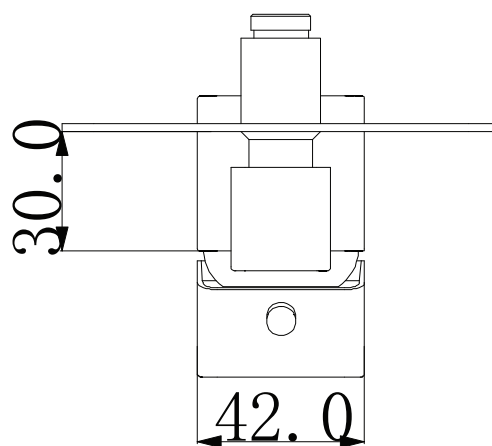

# Siena SN7335

PL Rysunek techniczny  
EN Technical drawing  
DE Technisches zeichen  
RU Технический чертёж

 **OMNIRE**

Enjoy home, every day.

\* 5 9 0 2 5 3 9 8 1 3 6 7 8 \*