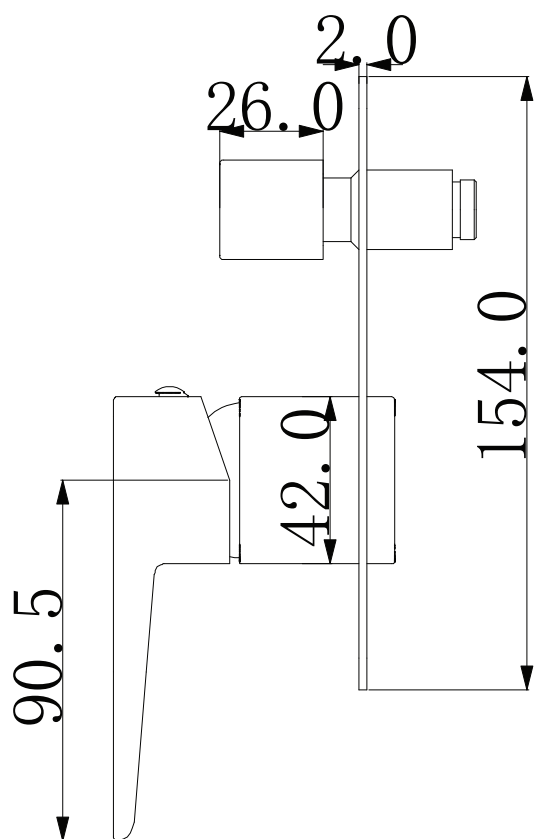

# Siena SN7335

PL Rysunek techniczny  
EN Technical drawing  
DE Technisches zeichen  
RU Технический чертёж

 **OMNIRE**

Enjoy home, every day.

\* 5 9 0 2 5 3 9 8 1 3 6 7 8 \*