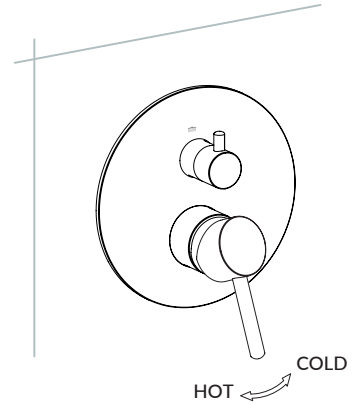

Y1247RO#

Installation and maintenance | Instrukcja montażu i konserwacji | Montage- und Wartungsanleitung | Notice de montage et d'entretien
Istruzioni di montaggio e manutenzione | Instrucțiuni de instalare și întreținere | Szerelési és karbantartási utasítás

7

8

9

rain shower

hand shower