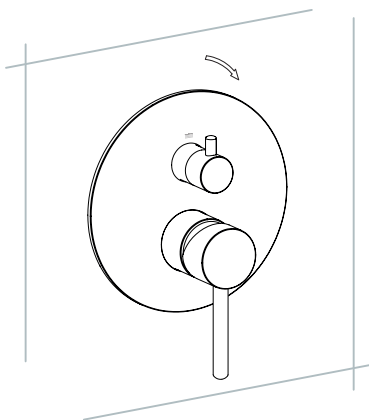

Y1247RO#

Installation and maintenance | Instrukcja montażu i konserwacji | Montage- und Wartungsanleitung | Notice de montage et d'entretien
Istruzioni di montaggio e manutenzione | Instrucțiuni de instalare și întreținere | Szerelési és karbantartási utasítás

7

8

9

rain shower

hand shower