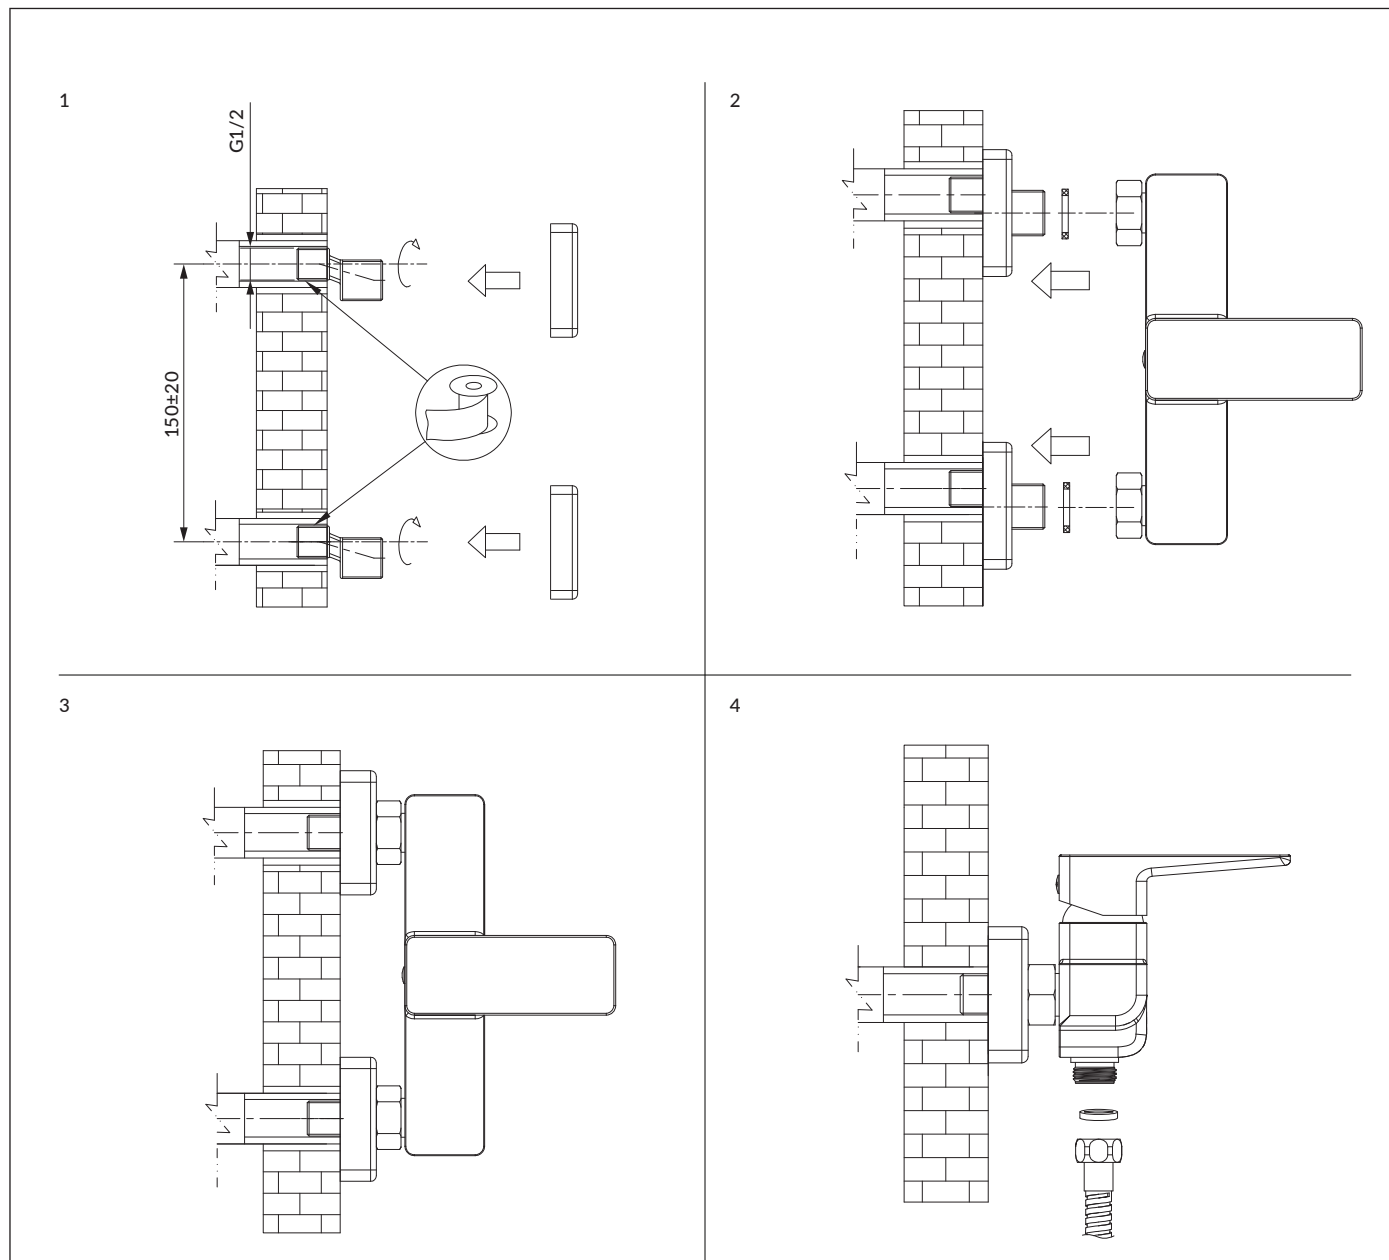

PM7440BL

Instrukcja montażu i konserwacji | Installation and maintenance | Montage- und Wartungsanleitung | Инструкция по установке и уходу

PL Powierzchnię produktów należy czyścić miękką ściereczką z dodatkiem łagodnego środka czyszczącego lub roztworu kwasu cytrynowego. Niewskazane jest stosowanie szorstkich materiałów ani żrących lub ścierających środków czyszczących, ponieważ mogą one spowodować uszkodzenia powłoki. Po więcej informacji i przydatnych wskazówek dotyczących dbania o produkty zapraszamy na omnires.com.