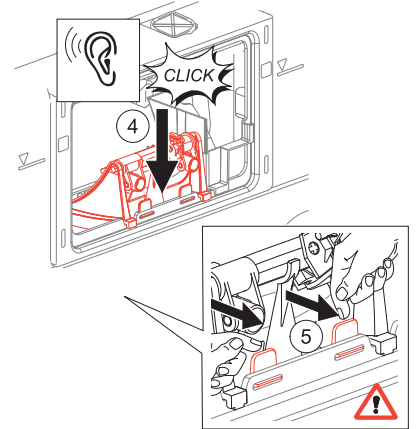

A

10 A

10 B

10 C

11 A

11 B

11 C

11 D

11 E

12

13

14

15

16