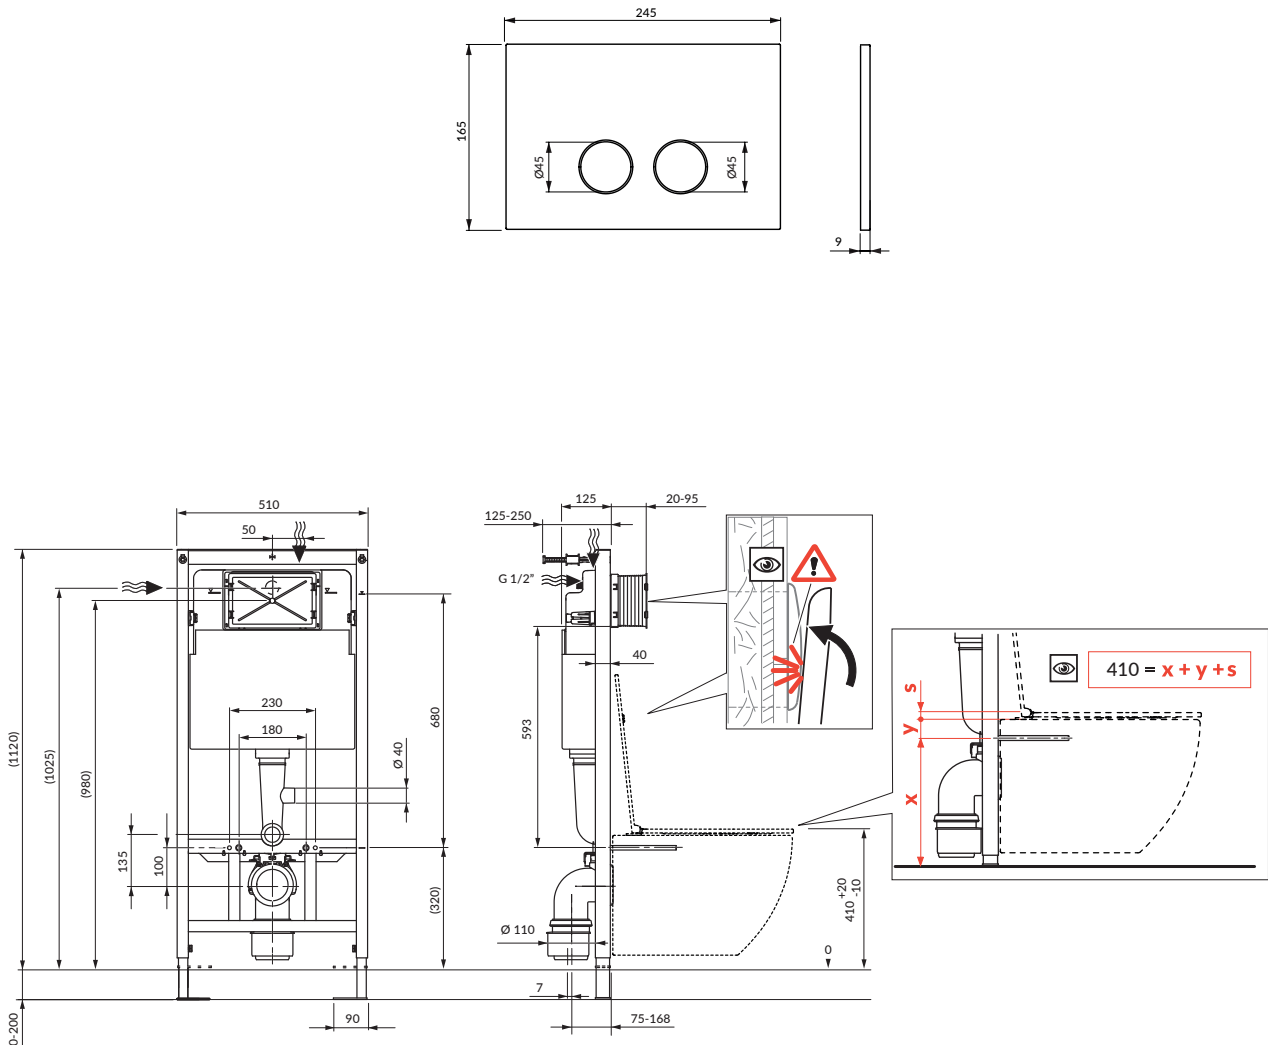

STFWC1R45-R#, STFWCECO1R45-R#

Instrukcja montażu i konserwacji | Installation and maintenance | Montage- und Wartungsanleitung | Notice de montage et d'entretien

PL Powierzchnie produktów należy czyścić miękką ściereczką z dodatkiem łagodnego środka czyszczącego lub roztworu kwasu cytrynowego. Niewskazane jest stosowanie szorstkich materiałów ani żrących lub ścierających środków czyszczących, ponieważ mogą one spowodować uszkodzenia powłoki. Po więcej informacji i przydatnych wskazówek dotyczących dbania o produkty zapraszamy na omnires.com.