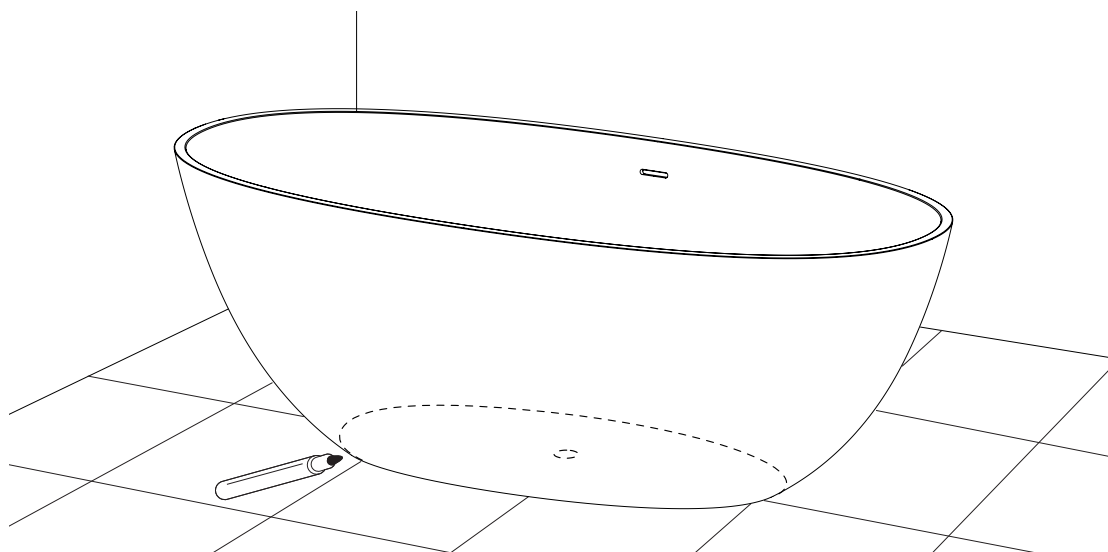

## SHELLWWZP#

Installation and maintenance | Instrukcja montażu i konserwacji | Montage- und Wartungsanleitung | Notice de montage et d'entretien  
Istruzioni di montaggio e manutenzione | Instrucțiuni de instalare și întreținere | Szerelési és karbantartási utasítás

1

2

Product care  
Pielegnacja  
Pflege  
Soin  
Cura  
Întreținere  
Ápolás

3

x	min. 27 mm
y	min. 170 mm
z	min. 305 mm

4

5

6