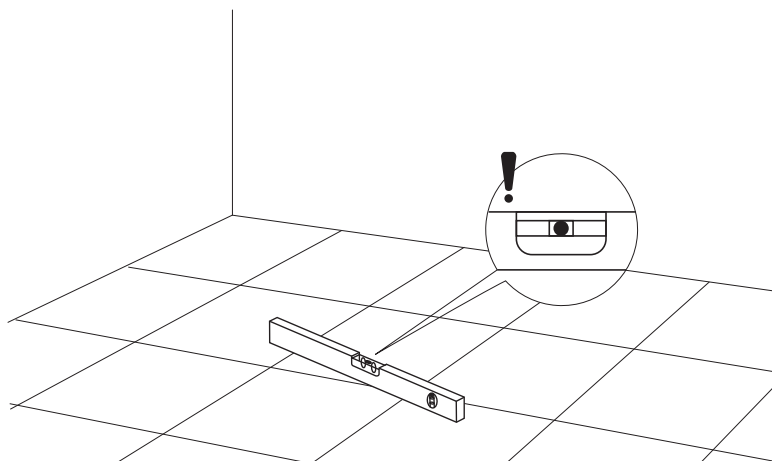

## SHELLWWZP#

Installation and maintenance | Instrukcja montażu i konserwacji | Montage- und Wartungsanleitung | Notice de montage et d'entretien  
Istruzioni di montaggio e manutenzione | Instrucțiuni de instalare și întreținere | Szerelési és karbantartási utasítás

1

2

Product care  
Pielegnacja  
Pflege  
Soin  
Cura  
Întreținere  
Ápolás

3

x	min. 27 mm
y	min. 170 mm
z	min. 305 mm

4

5

6