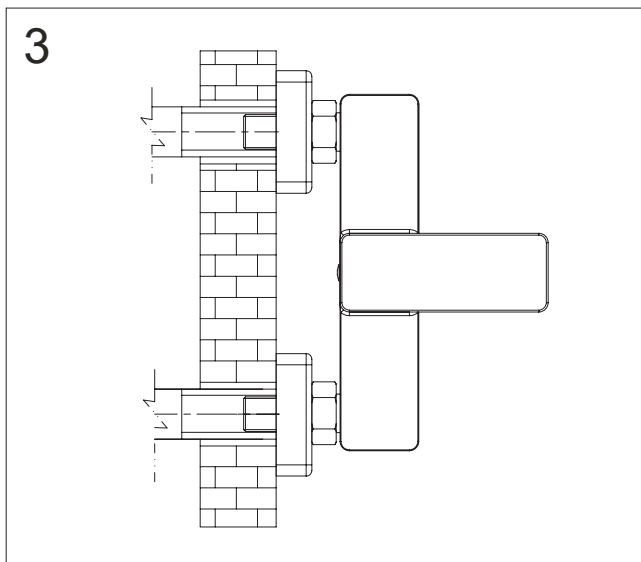

# Parma PM7440

PL Instrukcja montażu i konserwacji  
EN Installation and maintenance  
DE Montage- und Wartungsanleitung  
RU Инструкция по установке и уходу

 **OMNIRE**

Enjoy home, every day.

W zestawie / Included / Im Lieferumfang / В комплекте