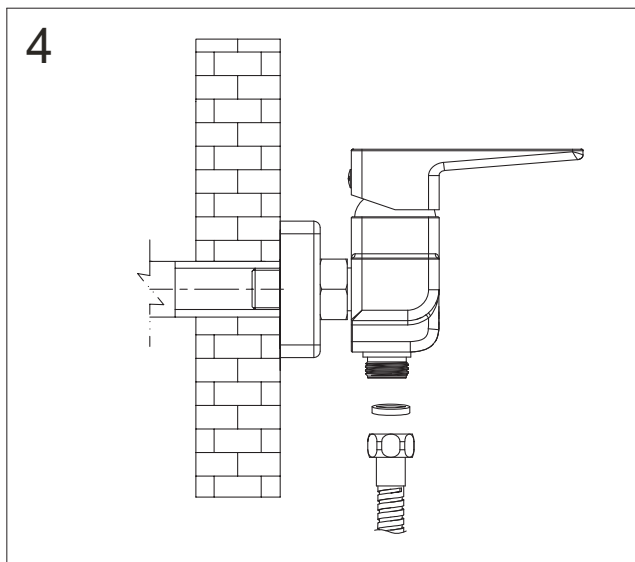

# Parma PM7440

PL Instrukcja montażu i konserwacji  
EN Installation and maintenance  
DE Montage- und Wartungsanleitung  
RU Инструкция по установке и уходу

 **OMNIRE**

Enjoy home, every day.

W zestawie / Included / Im Lieferumfang / В комплекте