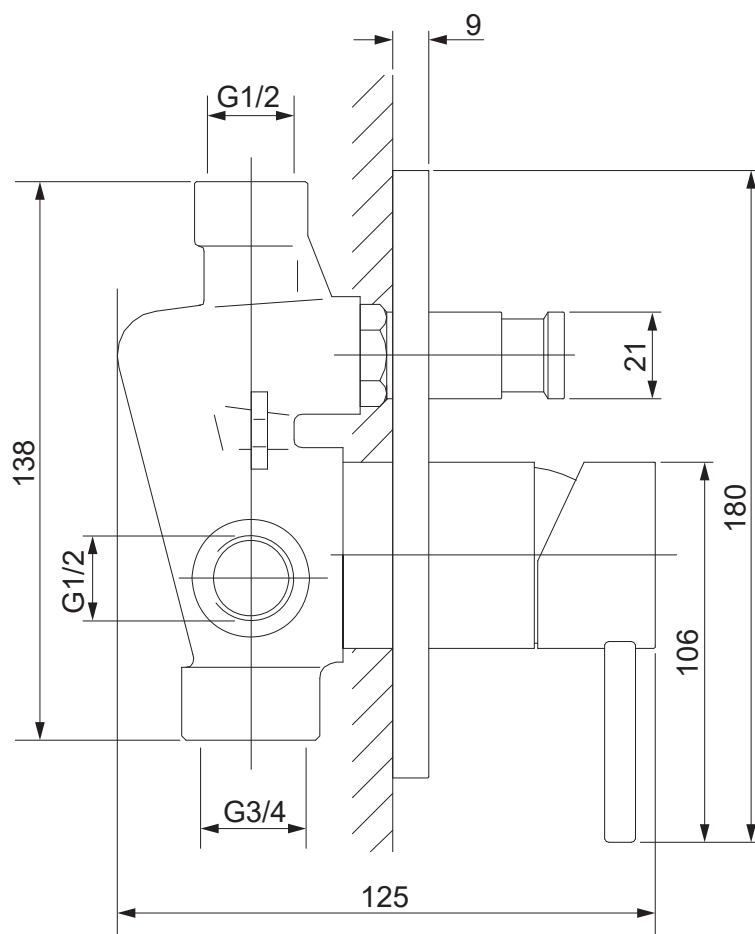

# Darling DA5035

PL Rysunek techniczny  
EN Technical drawing  
DE Technisches zeichen  
RU Технический чертёж

OMNIRE

Enjoy home, every day.

\* 5 9 0 8 2 2 3 7 8 2 2 0 6 \*