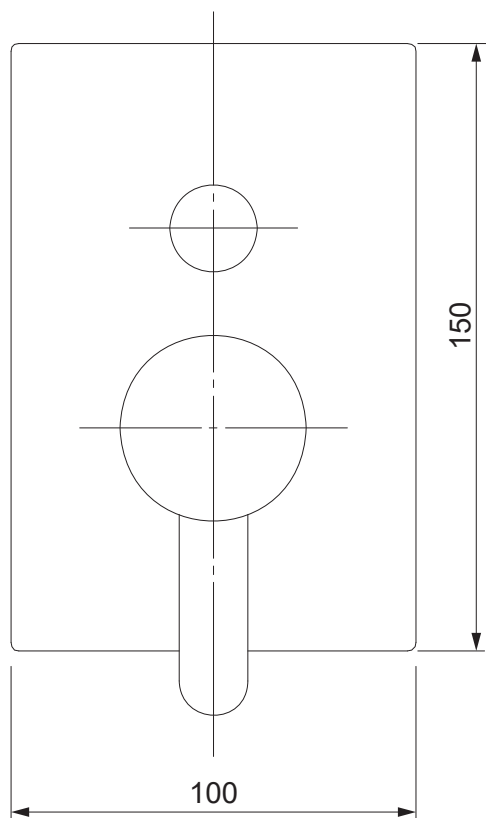

# Darling DA5035

PL Rysunek techniczny  
EN Technical drawing  
DE Technisches zeichen  
RU Технический чертёж

OMNIRE

Enjoy home, every day.

\* 5 9 0 8 2 2 3 7 8 2 2 0 6 \*