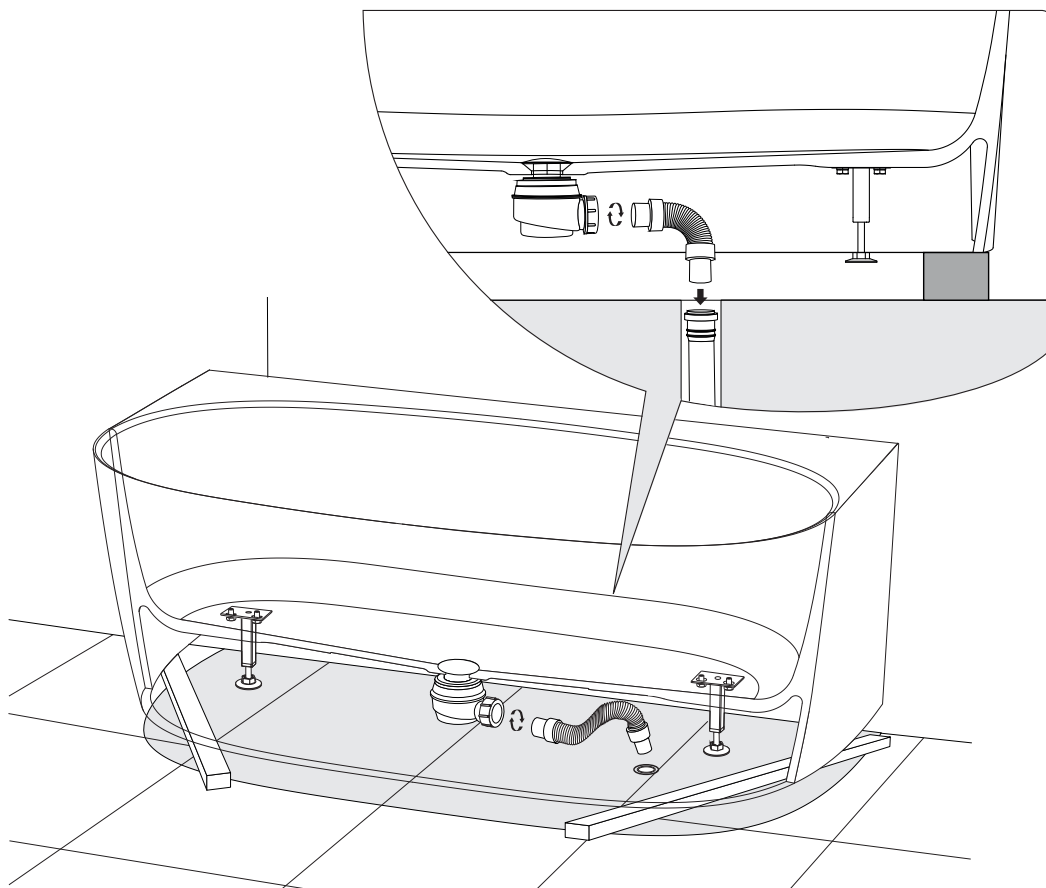

VALENCIA148WPBM

Instrukcja montażu i konserwacji | Installation and maintenance | Montage- und Wartungsanleitung | Инструкция по установке и уходу

3