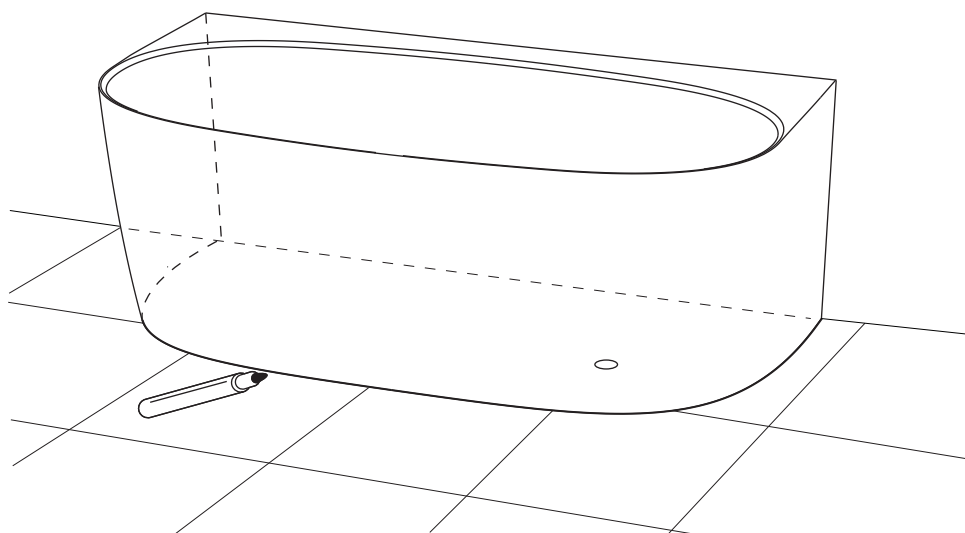

VALENCIA148WPBM

Instrukcja montażu i konserwacji | Installation and maintenance | Montage- und Wartungsanleitung | Инструкция по установке и уходу

1

2

PL Powierzchnię produktów należy czyścić miękką ściereczką z dodatkiem łagodnego środka czyszczącego lub roztworu kwasu cytrynowego. Niewskazane jest stosowanie szorstkich materiałów ani żrących lub ścierających środków czyszczących, ponieważ mogą one spowodować uszkodzenia powłoki. Po więcej informacji i przydatnych wskazówek dotyczących dbania o produkty zapraszamy na omnires.com.