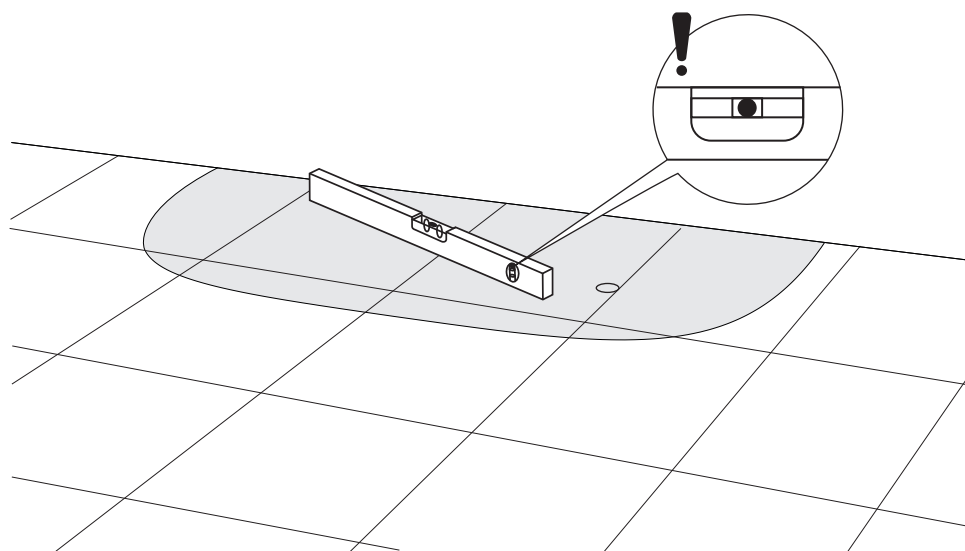

VALENCIA148WPBM

Instrukcja montażu i konserwacji | Installation and maintenance | Montage- und Wartungsanleitung | Инструкция по установке и уходу

1

2

PL Powierzchnię produktów należy czyścić miękką ściereczką z dodatkiem łagodnego środka czyszczącego lub roztworu kwasu cytrynowego. Niewskazane jest stosowanie szorstkich materiałów ani żrących lub ścierających środków czyszczących, ponieważ mogą one spowodować uszkodzenia powłoki. Po więcej informacji i przydatnych wskazówek dotyczących dbania o produkty zapraszamy na omnires.com.