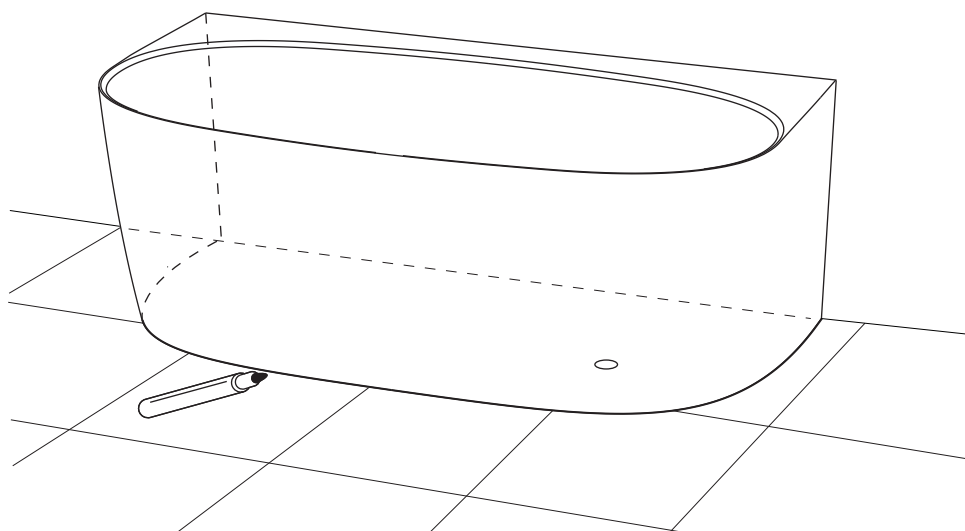

## VALENCIA148WPBP

Instrukcja montażu i konserwacji | Installation and maintenance | Montage- und Wartungsanleitung | Инструкция по установке и уходу

1

2

PL Powierzchnię produktów należy czyścić miękką ściereczką z dodatkiem łagodnego środka czyszczącego lub roztworu kwasu cytrynowego. Niewskazane jest stosowanie szorstkich materiałów ani żrących lub ścierających środków czyszczących, ponieważ mogą one spowodować uszkodzenia powłoki. Po więcej informacji i przydatnych wskazówek dotyczących dbania o produkty zapraszamy na [omnires.com](http://omnires.com).