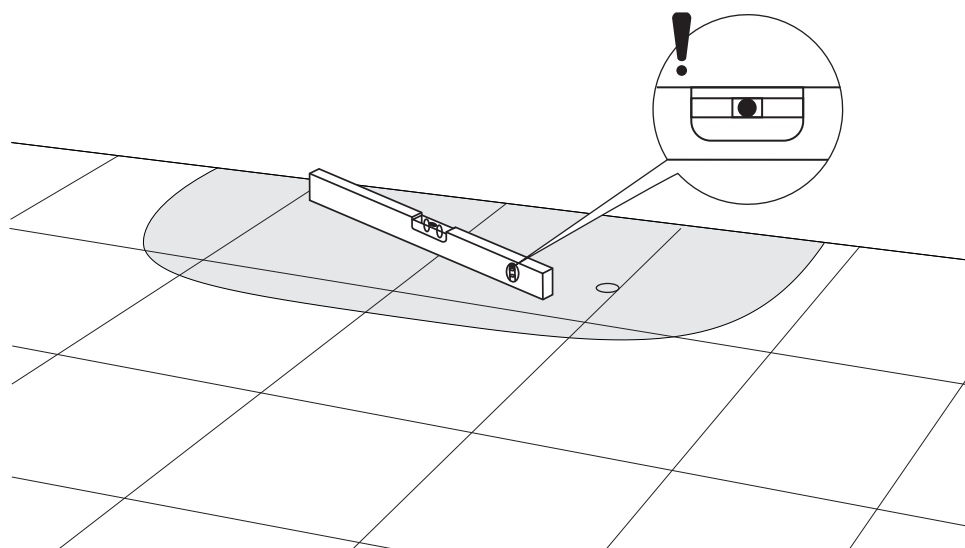

## VALENCIA148WPBP

Instrukcja montażu i konserwacji | Installation and maintenance | Montage- und Wartungsanleitung | Инструкция по установке и уходу

1

2

PL Powierzchnię produktów należy czyścić miękką ściereczką z dodatkiem łagodnego środka czyszczącego lub roztworu kwasu cytrynowego. Niewskazane jest stosowanie szorstkich materiałów ani żrących lub ścierających środków czyszczących, ponieważ mogą one spowodować uszkodzenia powłoki. Po więcej informacji i przydatnych wskazówek dotyczących dbania o produkty zapraszamy na [omnires.com](http://omnires.com).