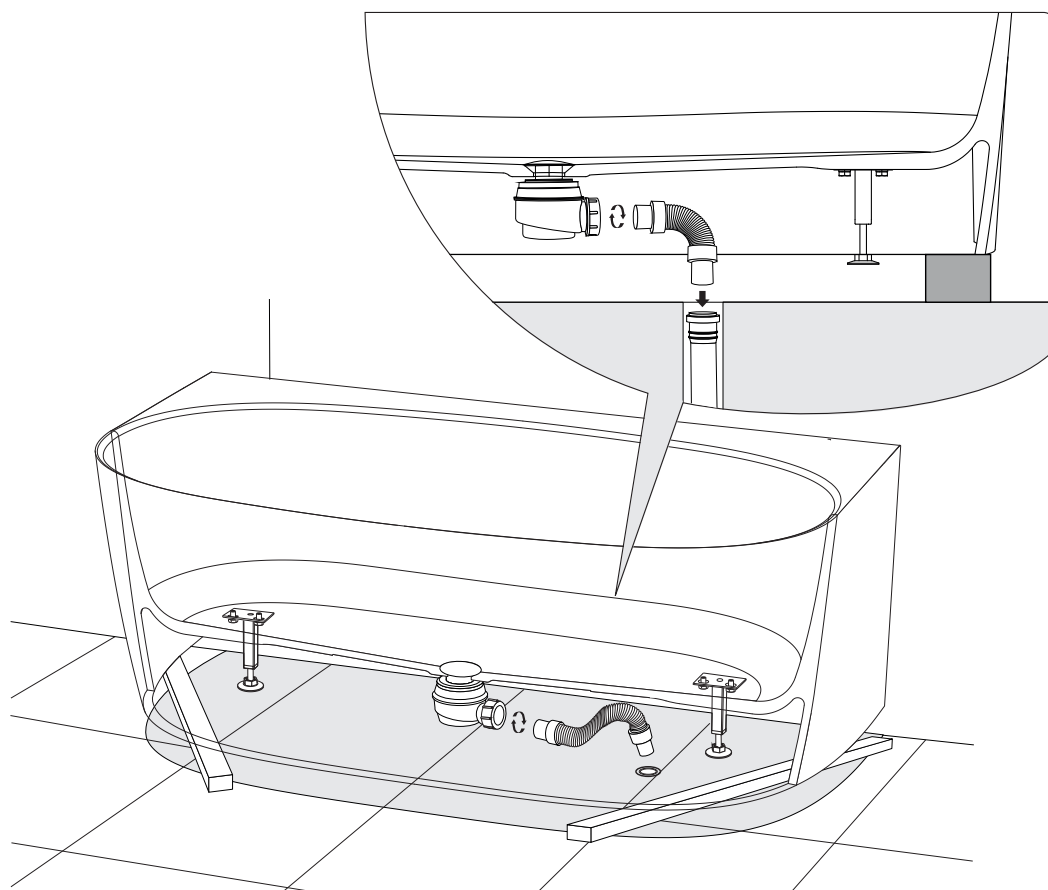

VALENCIA148WPBP

Instrukcja montażu i konserwacji | Installation and maintenance | Montage- und Wartungsanleitung | Инструкция по установке и уходу

3