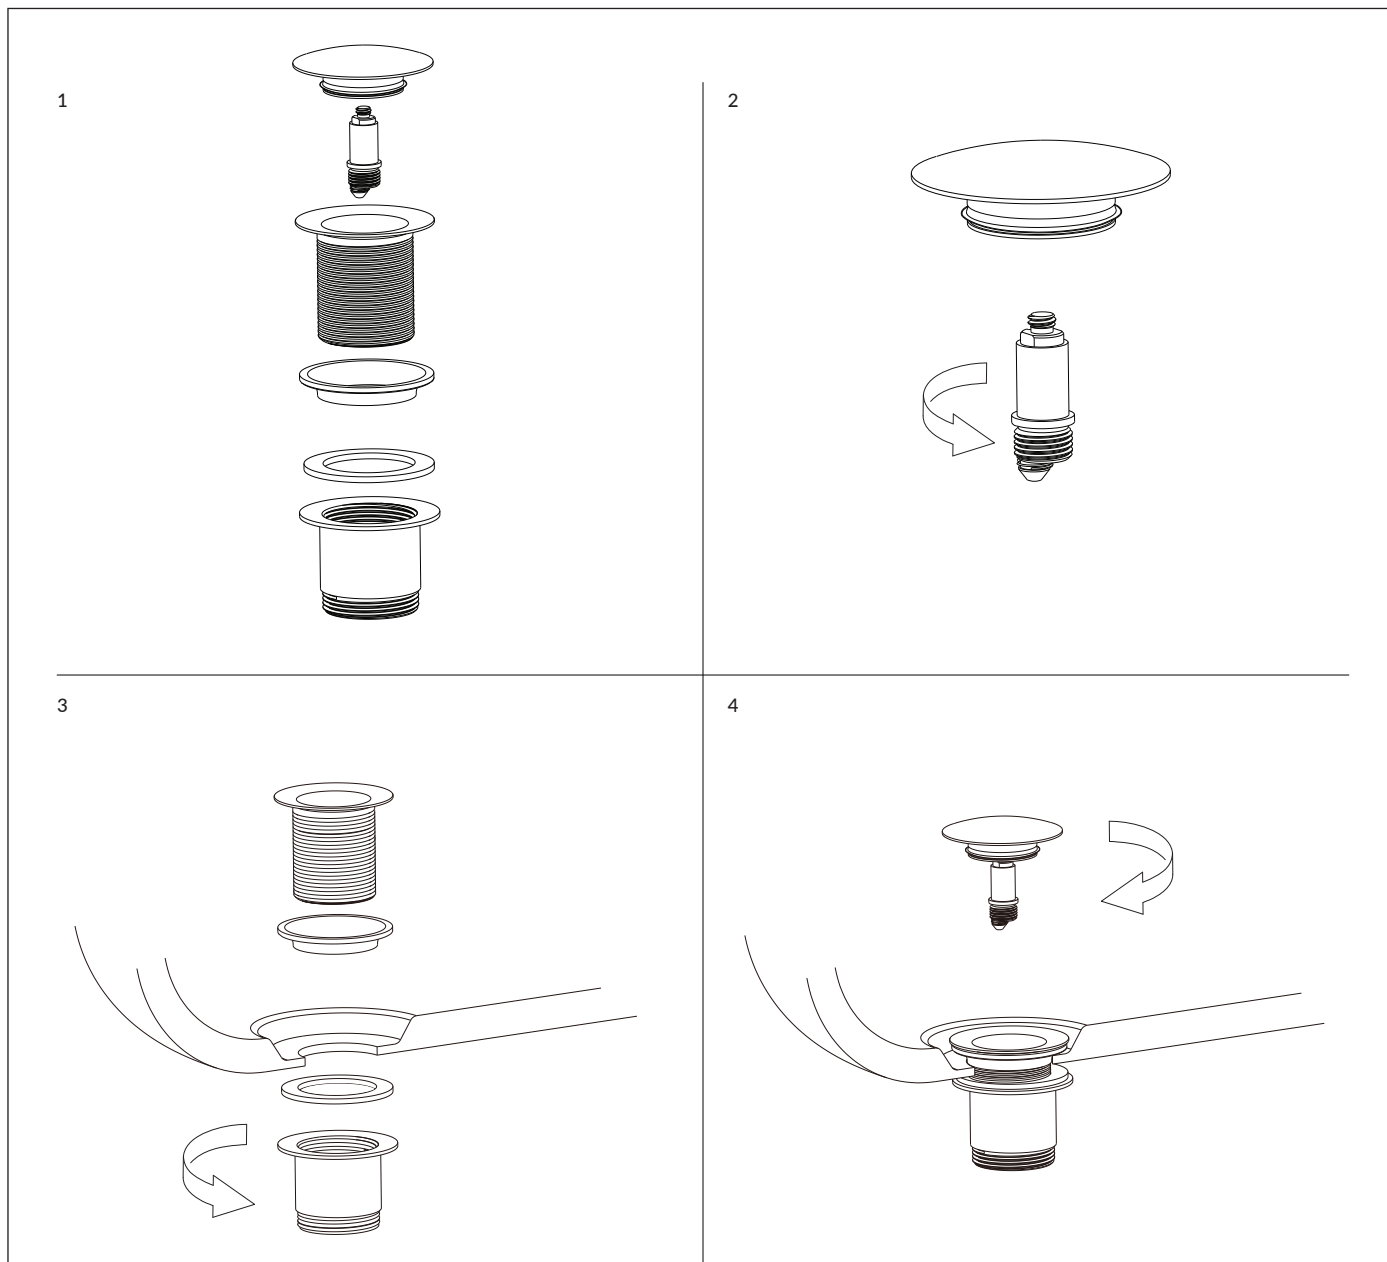

A716BSB

Instrukcja montażu i konserwacji | Installation and maintenance | Montage- und Wartungsanleitung | Инструкция по установке и уходу

PL Powierzchnię produktów należy czyścić miękką ściereczką z dodatkiem łagodnego środka czyszczącego lub roztworu kwasu cytrynowego. Niewskazane jest stosowanie szorstkich materiałów ani żrących lub ścierających środków czyszczących, ponieważ mogą one spowodować uszkodzenia powłoki. Po więcej informacji i przydatnych wskazówek dotyczących dbania o produkty zapraszamy na omnires.com.