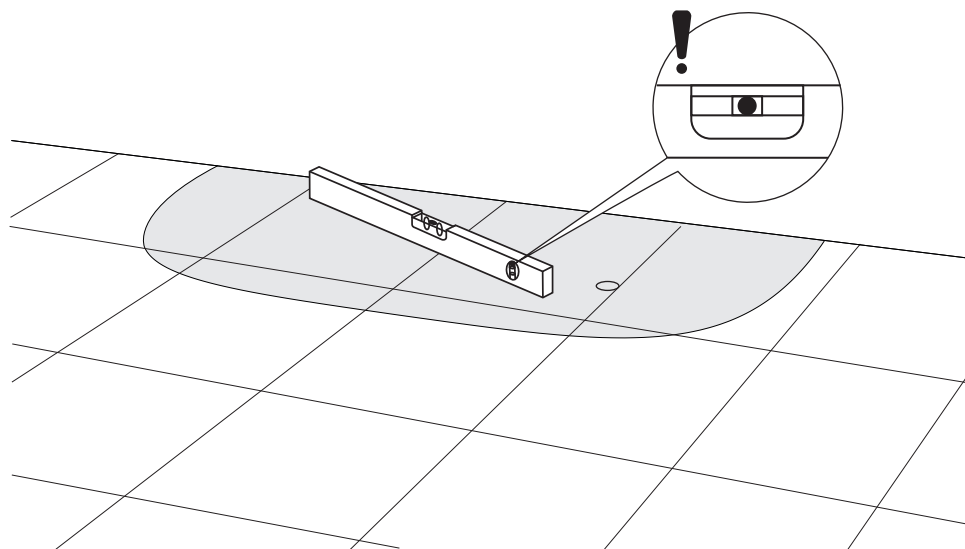

## VALENCIASWPBM

Instrukcja montażu i konserwacji | Installation and maintenance | Montage- und Wartungsanleitung | Инструкция по установке и уходу

1

2

PL Powierzchnię produktów należy czyścić miękką ściereczką z dodatkiem łagodnego środka czyszczącego lub roztworu kwasu cytrynowego. Niewskazane jest stosowanie szorstkich materiałów ani żrących lub ścierających środków czyszczących, ponieważ mogą one spowodować uszkodzenia powłoki. Po więcej informacji i przydatnych wskazówek dotyczących dbania o produkty zapraszamy na [omnires.com](http://omnires.com).