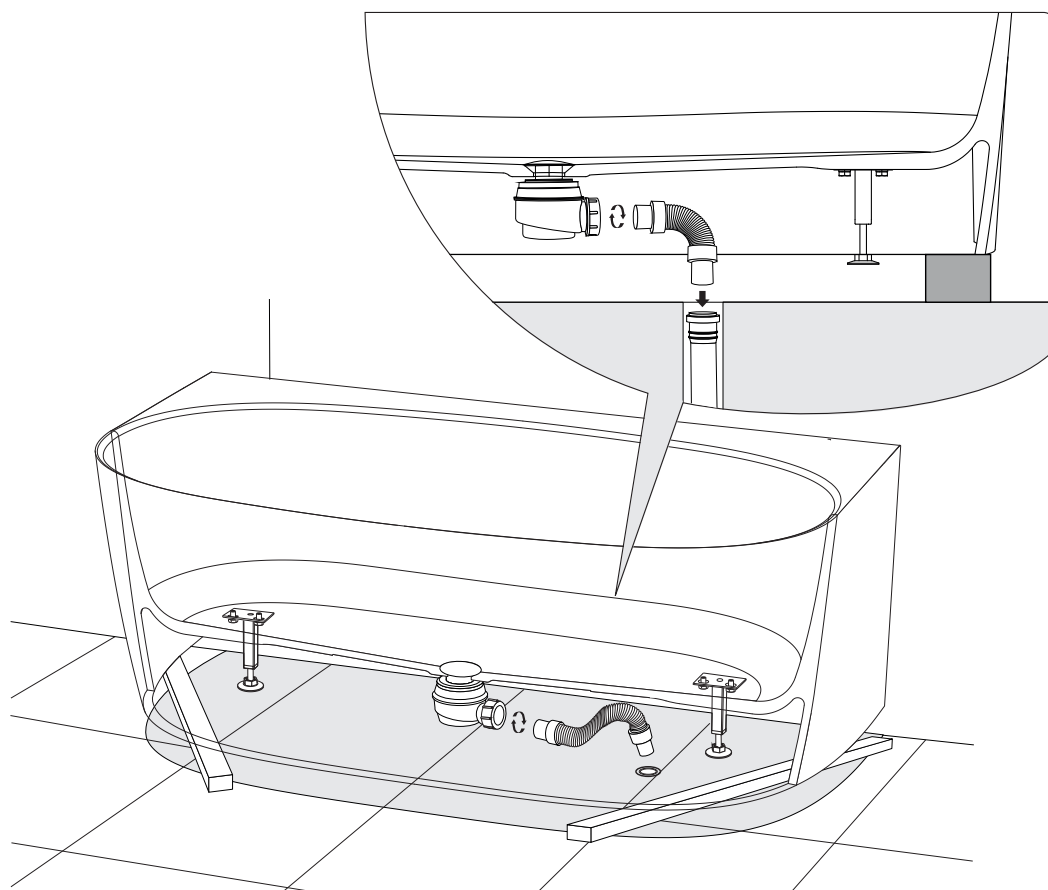

VALENCIASWPBM

Instrukcja montażu i konserwacji | Installation and maintenance | Montage- und Wartungsanleitung | Инструкция по установке и уходу

3