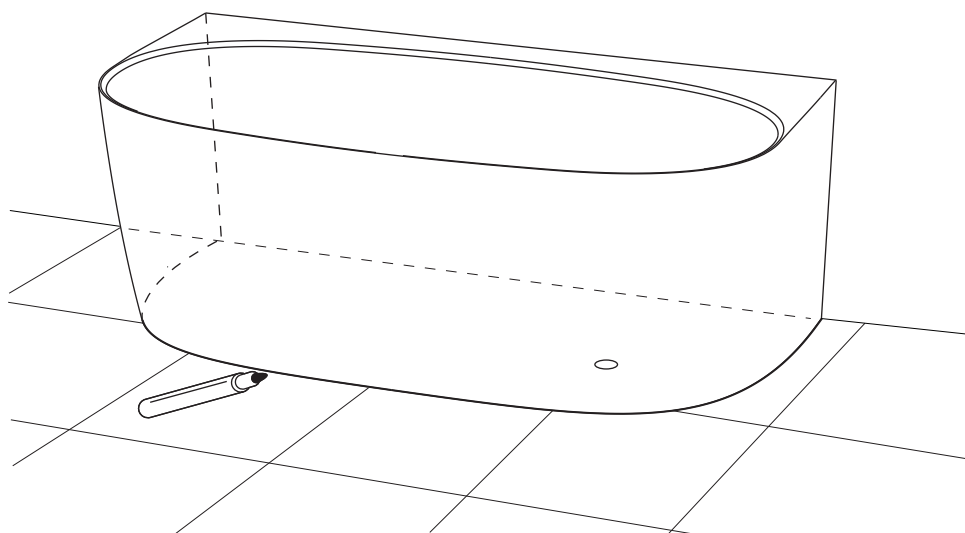

## VALENCIASWPBM

Instrukcja montażu i konserwacji | Installation and maintenance | Montage- und Wartungsanleitung | Инструкция по установке и уходу

1

2

PL Powierzchnię produktów należy czyścić miękką ściereczką z dodatkiem łagodnego środka czyszczącego lub roztworu kwasu cytrynowego. Niewskazane jest stosowanie szorstkich materiałów ani żrących lub ścierających środków czyszczących, ponieważ mogą one spowodować uszkodzenia powłoki. Po więcej informacji i przydatnych wskazówek dotyczących dbania o produkty zapraszamy na [omnires.com](http://omnires.com).