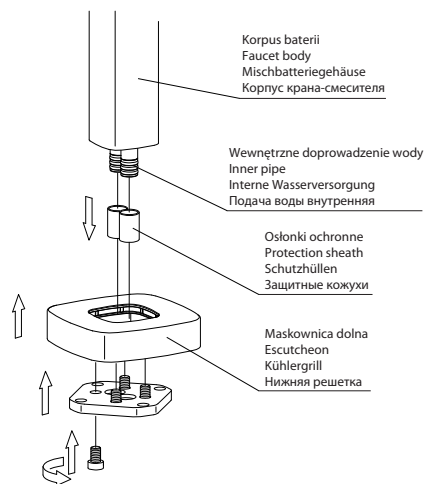

Darling DA5033

PL Instrukcja montażu i konserwacji
EN Installation and maintenance
DE Montage- und Wartungsanleitung
RU Инструкция по установке и уходу

OMNIRE

Enjoy home, every day.

W zestawie / Included / Im Lieferumfang / В комплекте

8

9

10

11

12

13