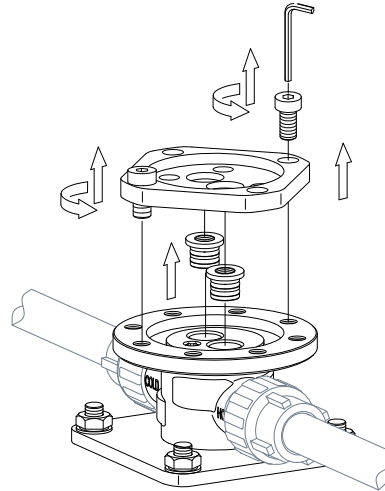

Darling DA5033

PL Instrukcja montażu i konserwacji
EN Installation and maintenance
DE Montage- und Wartungsanleitung
RU Инструкция по установке и уходу

OMNIRE

Enjoy home, every day.

W zestawie / Included / Im Lieferumfang / В комплекте

2

Doprowadzenie wody zimnej
Cold water
Kaltwasserzulauf
Подвод холодной воды

50-65

Ø12

80

80

Pokrywa zabezpieczająca
Protection sheath
Schutzhüllen
Защитная крышка

Doprowadzenie wody gorącej
Hot water
Warmwasserzulauf
Подвод горячей воды

3

Nakrętka
Hexnut
Mutter
Гайка

Podkładka ustalająca
Spring shim
Unterlegscheibe
Регулировочная прокладка

Podkładka płaska
Flat shim
Unterlegscheibe
Прокладка

Kolek rozporowy
Expansion bolt
Dübel
Кольцо распорный

4

Poziomica
Sprit
Wasserwaage
Уровень

5

Klucz imbusow
Allen key
Inbusschlüssel
Ключ имбусовый

Sruba imbusowa
Grub screw
Inbusschraube
Болт имбусовый

Kolnierz
Flange
Kragen
Воротник

Korek zabezpieczający
Plug
Schutzkappe
Защитный колпачок

6

7