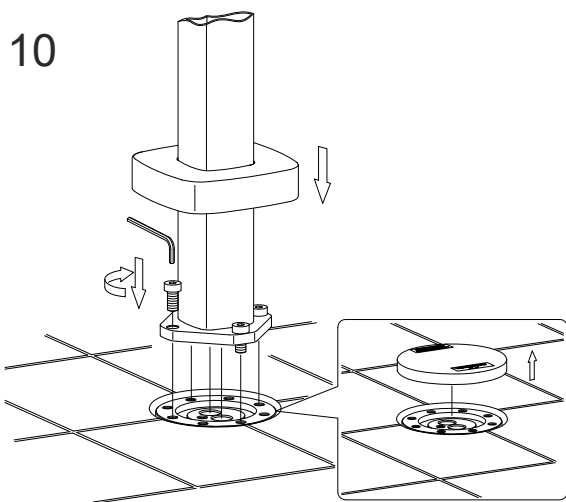

Darling DA5033

PL Instrukcja montażu i konserwacji
EN Installation and maintenance
DE Montage- und Wartungsanleitung
RU Инструкция по установке и уходу

OMNIRE

Enjoy home, every day.

W zestawie / Included / Im Lieferumfang / В комплекте

8

9

10

11

12

13