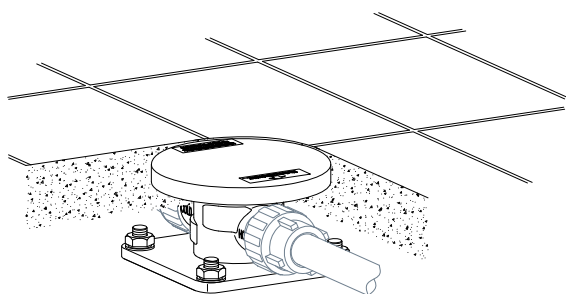

Darling DA5033

PL Instrukcja montażu i konserwacji
EN Installation and maintenance
DE Montage- und Wartungsanleitung
RU Инструкция по установке и уходу

OMNIRE

Enjoy home, every day.

W zestawie / Included / Im Lieferumfang / В комплекте

8