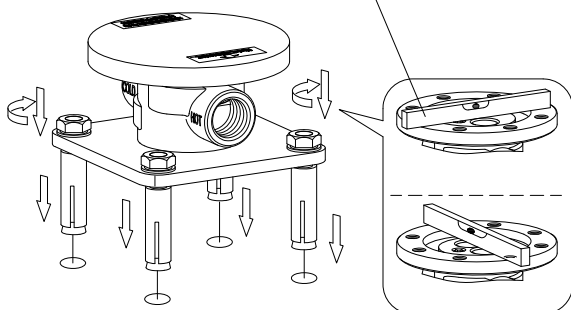

2

Doprowadzenie wody zimnej
Cold water
Kaltwasserzulauf
Подвод холодной воды

50-65

Ø12

80

80

Pokrywa zabezpieczająca
Protection sheath
Schutzhüllen
Защитная крышка

Doprowadzenie wody gorącej
Hot water
Warmwasserzulauf
Подвод горячей воды

3

Nakrętka
Hexnut
Mutter
Гайка

Podkładka ustalająca
Spring shim
Unterlegscheibe
Регулировочная прокладка

Podkładka płaska
Flat shim
Unterlegscheibe
Прокладка

Kolek rozporowy
Expansion bolt
Dübel
Кольцо распорный

4

Poziomica
Sprit
Wasserwaage
Уровень

5

Klucz imbusow
Allen key
Inbusschlüssel
Ключ имбусовый

Sruba imbusowa
Grub screw
Inbusschraube
Болт имбусовый

Kolnierz
Flange
Kragen
Воротник

Korek zabezpieczający
Plug
Schutzkappe
Защитный колпачок