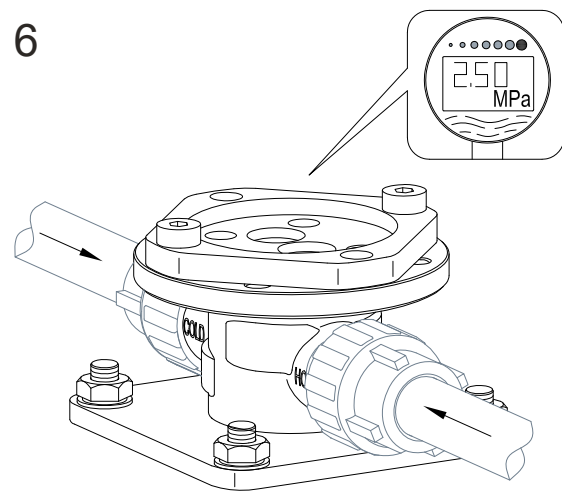

Darling DA5033

PL Instrukcja montażu i konserwacji
EN Installation and maintenance
DE Montage- und Wartungsanleitung
RU Инструкция по установке и уходу

OMNIRE

Enjoy home, every day.

W zestawie / Included / Im Lieferumfang / В комплекте

2

Doprowadzenie wody zimnej
Cold water
Kaltwasserzulauf
Подвод холодной воды

50-65

Ø12

80

80

Pokrywa zabezpieczająca
Protection sheath
Schutzhüllen
Защитная крышка

Doprowadzenie wody gorącej
Hot water
Warmwasserzulauf
Подвод горячей воды

3

Nakrętka
Hexnut
Mutter
Гайка

Podkładka ustalająca
Spring shim
Unterlegscheibe
Регулировочная прокладка

Podkładka płaska
Flat shim
Unterlegscheibe
Прокладка

Kolek rozporowy
Expansion bolt
Dübel
Кольцо распорный

4

Poziomica
Sprit
Wasserwaage
Уровень

5

Klucz imbusow
Allen key
Inbusschlüssel
Ключ имбусовый

Sruba imbusowa
Grub screw
Inbusschraube
Болт имбусовый

Kolnierz
Flange
Kragen
Воротник

Korek zabezpieczający
Plug
Schutzkappe
Защитный колпачок

6

7