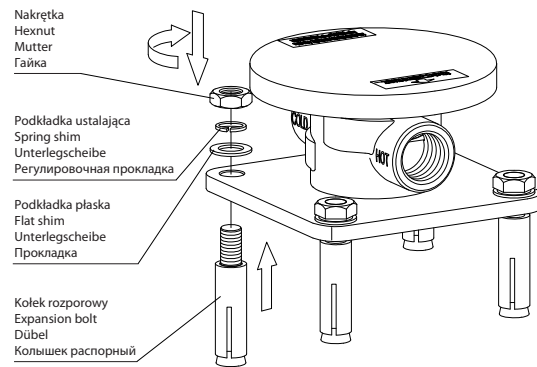

2

Doprowadzenie wody zimnej
Cold water
Kaltwasserzulauf
Подвод холодной воды

50-65

Ø12

80

80

Pokrywa zabezpieczająca
Protection sheath
Schutzhüllen
Защитная крышка

Doprowadzenie wody gorącej
Hot water
Warmwasserzulauf
Подвод горячей воды

3

Nakrętka
Hexnut
Mutter
Гайка

Podkładka ustalająca
Spring shim
Unterlegscheibe
Регулировочная прокладка

Podkładka płaska
Flat shim
Unterlegscheibe
Прокладка

Kolek rozporowy
Expansion bolt
Dübel
Кольцо распорный