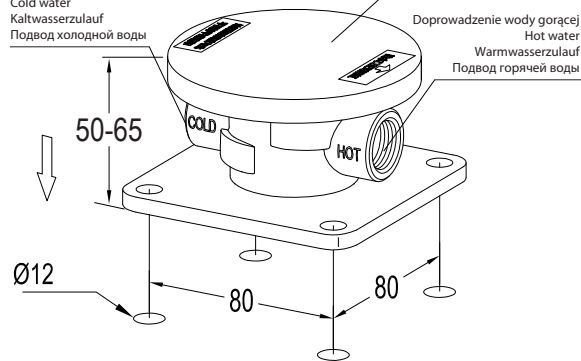

2

Doprowadzenie wody zimnej
Cold water
Kaltwasserzulauf
Подвод холодной воды

50-65

Ø12

80

80

Pokrywa zabezpieczająca
Protection sheath
Schutzhüllen
Защитная крышка

Doprowadzenie wody gorącej
Hot water
Warmwasserzulauf
Подвод горячей воды

3

Nakrętka
Hexnut
Mutter
Гайка

Podkładka ustalająca
Spring shim
Unterlegscheibe
Регулировочная прокладка

Podkładka płaska
Flat shim
Unterlegscheibe
Прокладка

Kolek rozporowy
Expansion bolt
Dübel
Кольцо распорный