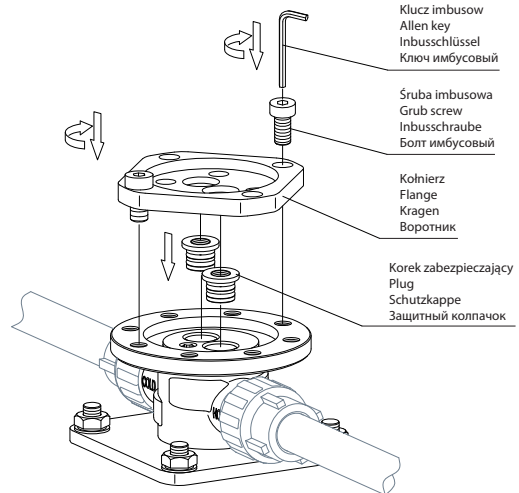

2

Doprowadzenie wody zimnej
Cold water
Kaltwasserzulauf
Подвод холодной воды

50-65

Ø12

80

80

Pokrywa zabezpieczająca
Protection sheath
Schutzhüllen
Защитная крышка

Doprowadzenie wody gorącej
Hot water
Warmwasserzulauf
Подвод горячей воды

3

Nakrętka
Hexnut
Mutter
Гайка

Podkładka ustalająca
Spring shim
Unterlegscheibe
Регулировочная прокладка

Podkładka płaska
Flat shim
Unterlegscheibe
Прокладка

Kolek rozporowy
Expansion bolt
Dübel
Кольцо распорный

4

Poziomica
Sprit
Wasserwaage
Уровень

5

Klucz imbusow
Allen key
Inbusschlüssel
Ключ имбусовый

Sruba imbusowa
Grub screw
Inbusschraube
Болт имбусовый

Kolnierz
Flange
Kragen
Воротник

Korek zabezpieczający
Plug
Schutzkappe
Защитный колпачок

6

7

Darling DA5033

PL Instrukcja montażu i konserwacji
EN Installation and maintenance
DE Montage- und Wartungsanleitung
RU Инструкция по установке и уходу

 **OMNIRE**

Enjoy home, every day.

W zestawie / Included / Im Lieferumfang / В комплекте