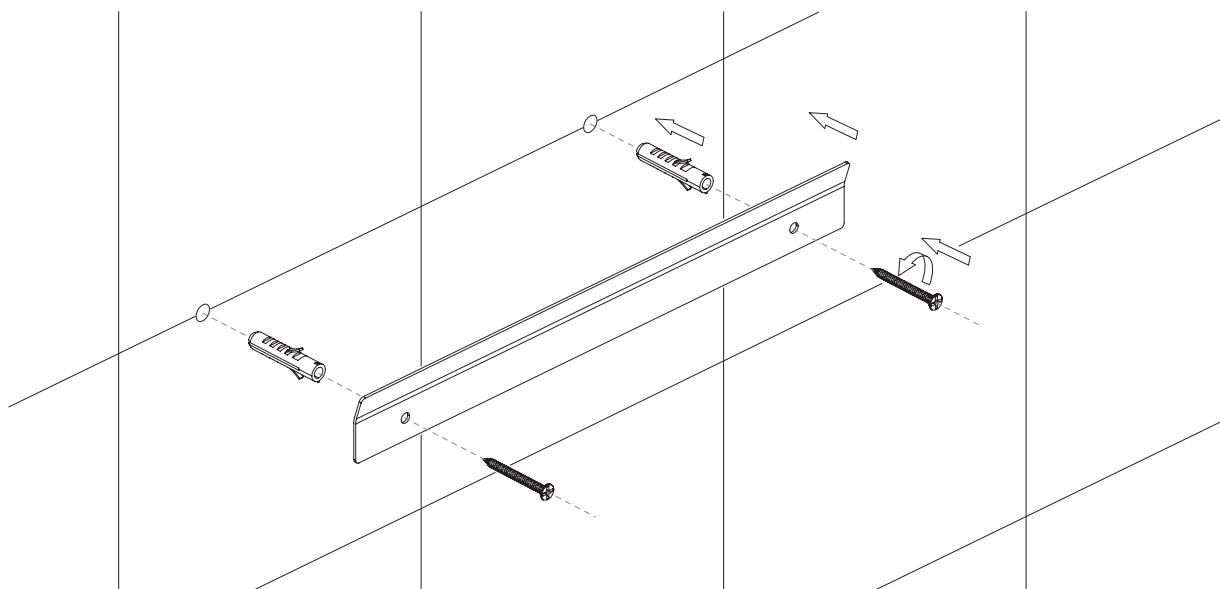

UN10335BSB

Instrukcja montażu i konserwacji | Installation and maintenance | Montage- und Wartungsanleitung | Инструкция по установке и уходу

1

2

PL Powierzchnię produktów należy czyścić miękką ściereczką z dodatkiem łagodnego środka czyszczącego lub roztworu kwasu cytrynowego. Niewskazane jest stosowanie szorstkich materiałów ani żrących lub ściernych środków czyszczących, ponieważ mogą one spowodować uszkodzenia powłoki. Po więcej informacji i przydatnych wskazówek dotyczących dbania o produkty zapraszamy na omnires.com.