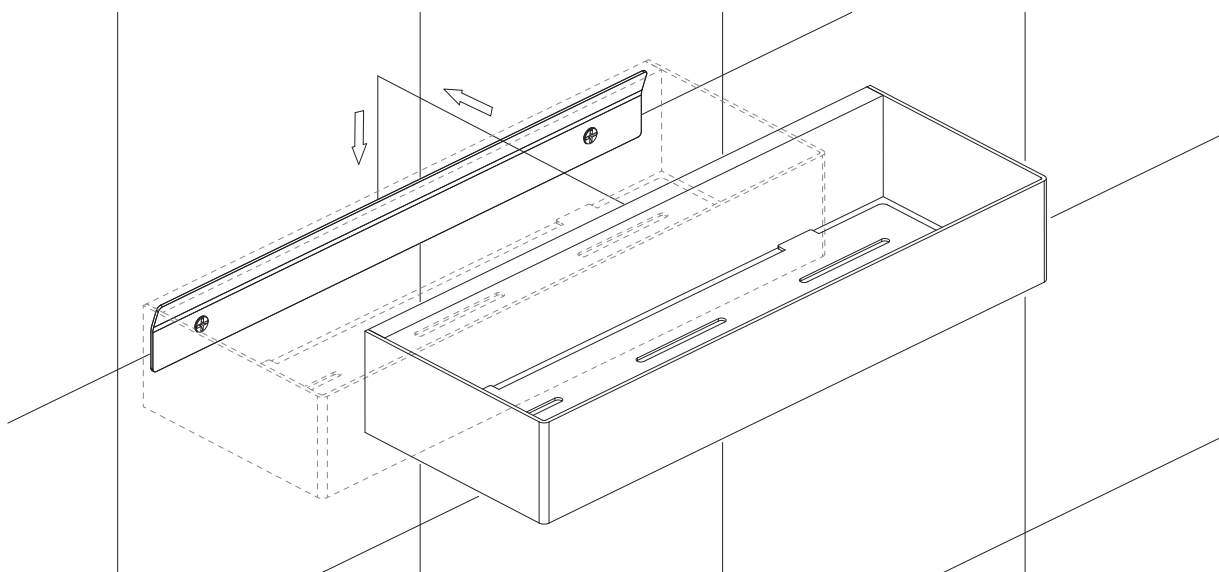

UN10335GL

Instrukcja montażu i konserwacji | Installation and maintenance | Montage- und Wartungsanleitung | Инструкция по установке и уходу

1

2

PL Powierzchnię produktów należy czyścić miękką ściereczką z dodatkiem łagodnego środka czyszczącego lub roztworu kwasu cytrynowego. Niewskazane jest stosowanie szorstkich materiałów ani żrących lub ścierających środków czyszczących, ponieważ mogą one spowodować uszkodzenia powłoki. Po więcej informacji i przydatnych wskazówek dotyczących dbania o produkty zapraszamy na omnires.com.