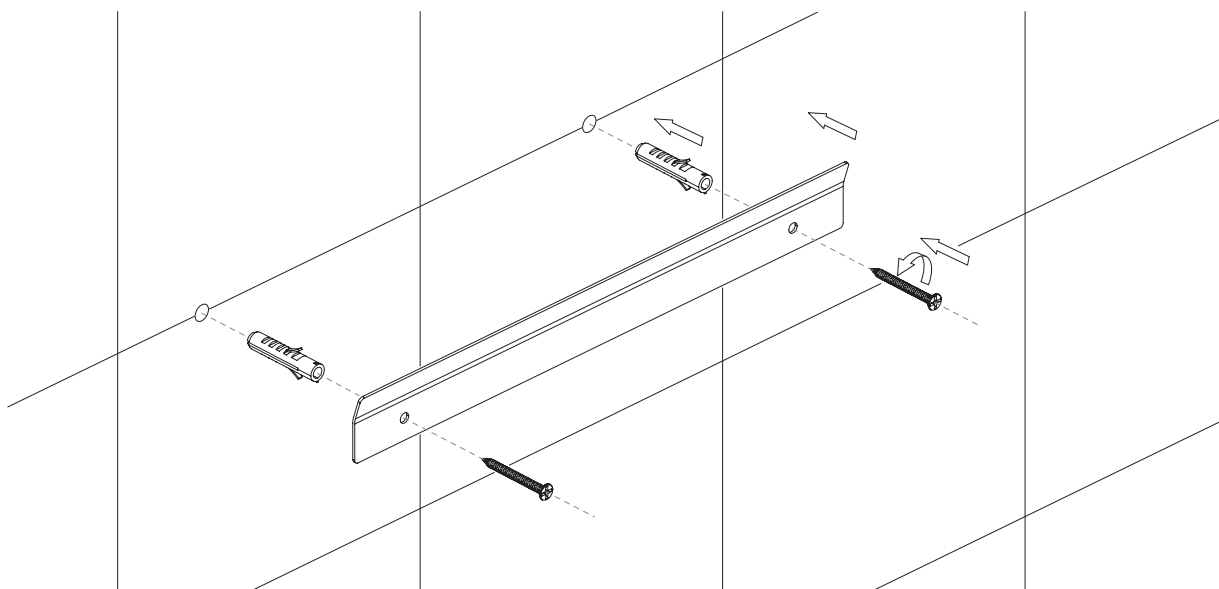

UN10335GL

Instrukcja montażu i konserwacji | Installation and maintenance | Montage- und Wartungsanleitung | Инструкция по установке и уходу

1

2

PL Powierzchnię produktów należy czyścić miękką ściereczką z dodatkiem łagodnego środka czyszczącego lub roztworu kwasu cytrynowego. Niewskazane jest stosowanie szorstkich materiałów ani żrących lub ścierających środków czyszczących, ponieważ mogą one spowodować uszkodzenia powłoki. Po więcej informacji i przydatnych wskazówek dotyczących dbania o produkty zapraszamy na omnires.com.