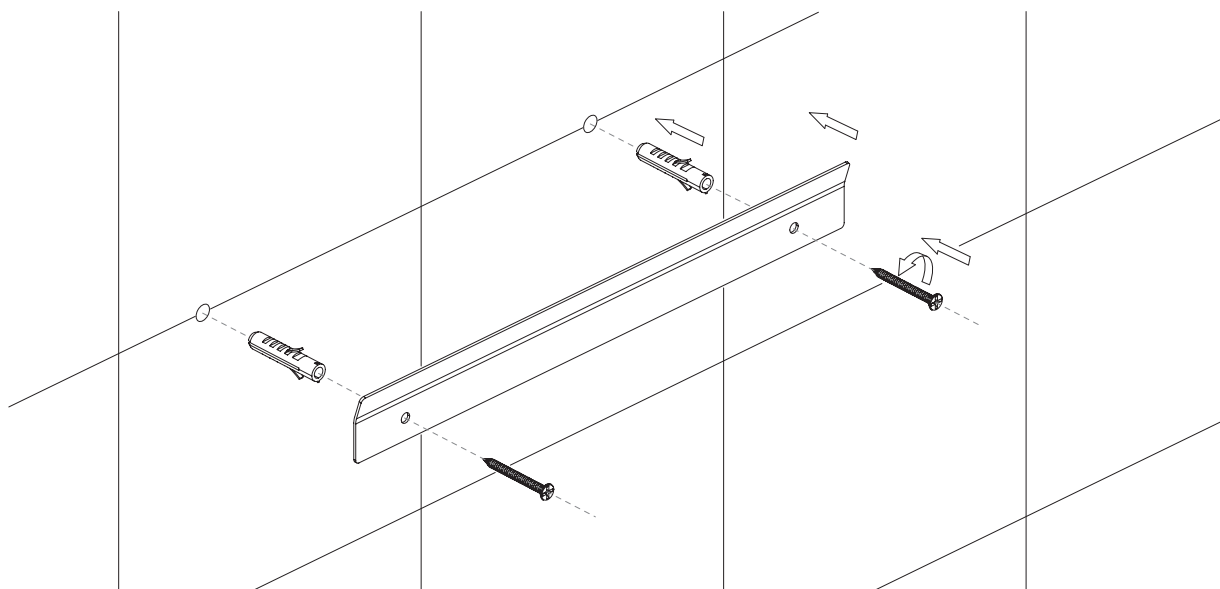

UN10335CR

Instrukcja montażu i konserwacji | Installation and maintenance | Montage- und Wartungsanleitung | Инструкция по установке и уходу

1

2

PL Powierzchnię produktów należy czyścić miękką ściereczką z dodatkiem łagodnego środka czyszczącego lub roztworu kwasu cytrynowego. Niewskazane jest stosowanie szorstkich materiałów ani żrących lub ścierających środków czyszczących, ponieważ mogą one spowodować uszkodzenia powłoki. Po więcej informacji i przydatnych wskazówek dotyczących dbania o produkty zapraszamy na omnires.com.