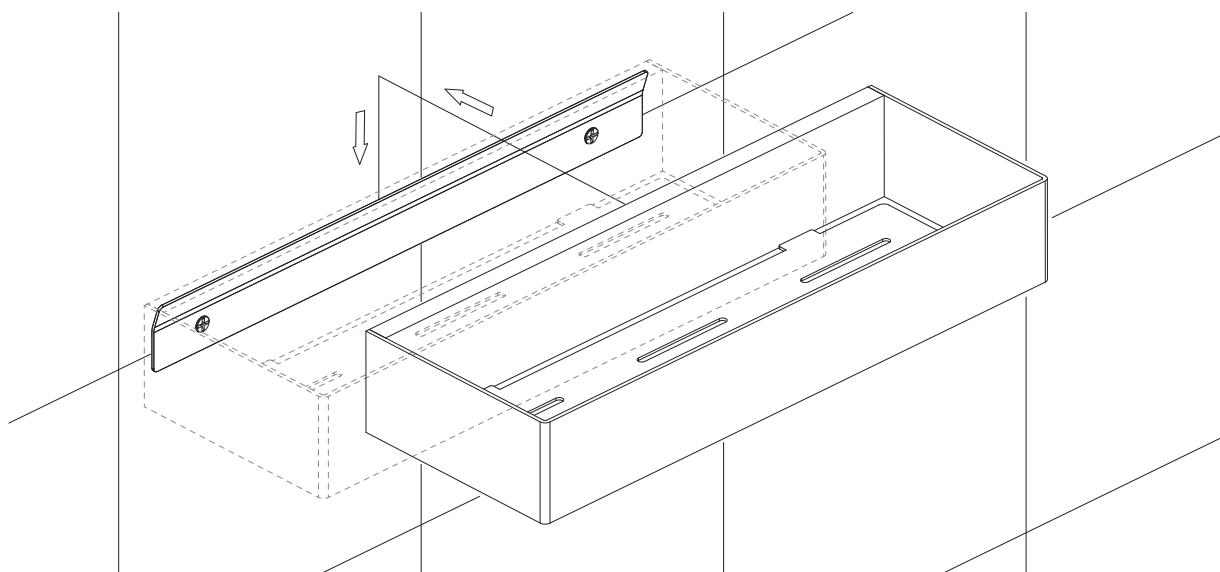

UN10335WM

Instrukcja montażu i konserwacji | Installation and maintenance | Montage- und Wartungsanleitung | Инструкция по установке и уходу

1

2

PL Powierzchnię produktów należy czyścić miękką ściereczką z dodatkiem łagodnego środka czyszczącego lub roztworu kwasu cytrynowego. Niewskazane jest stosowanie szorstkich materiałów ani żrących lub ścierających środków czyszczących, ponieważ mogą one spowodować uszkodzenia powłoki. Po więcej informacji i przydatnych wskazówek dotyczących dbania o produkty zapraszamy na omnires.com.