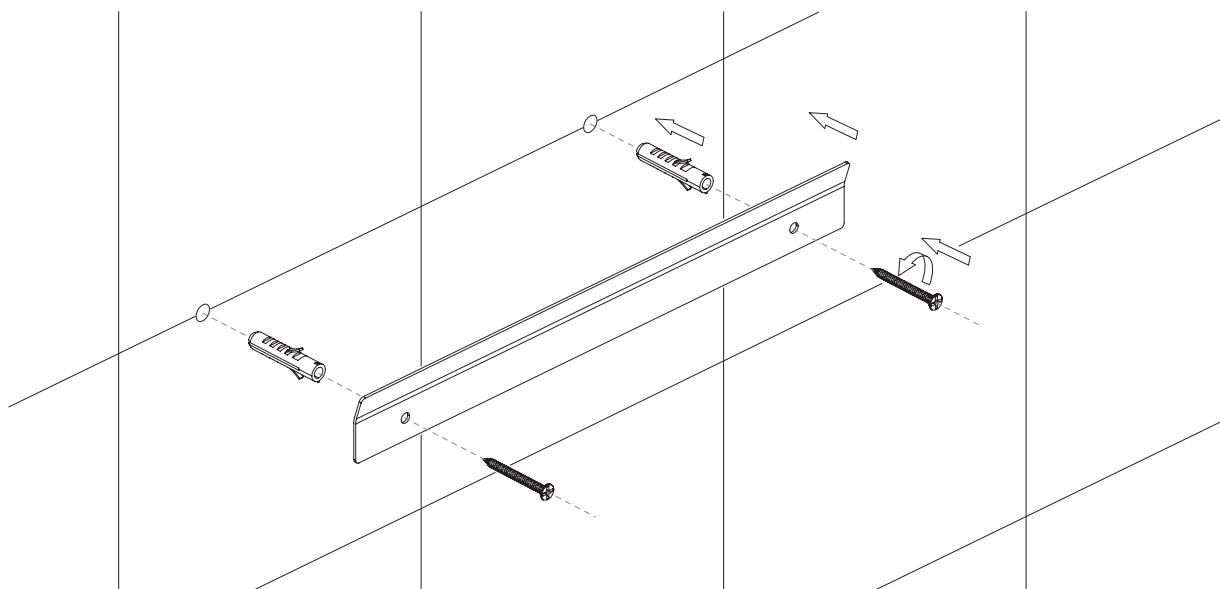

UN10335WM

Instrukcja montażu i konserwacji | Installation and maintenance | Montage- und Wartungsanleitung | Инструкция по установке и уходу

1

2

PL Powierzchnię produktów należy czyścić miękką ściereczką z dodatkiem łagodnego środka czyszczącego lub roztworu kwasu cytrynowego. Niewskazane jest stosowanie szorstkich materiałów ani żrących lub ścierających środków czyszczących, ponieważ mogą one spowodować uszkodzenia powłoki. Po więcej informacji i przydatnych wskazówek dotyczących dbania o produkty zapraszamy na omnires.com.