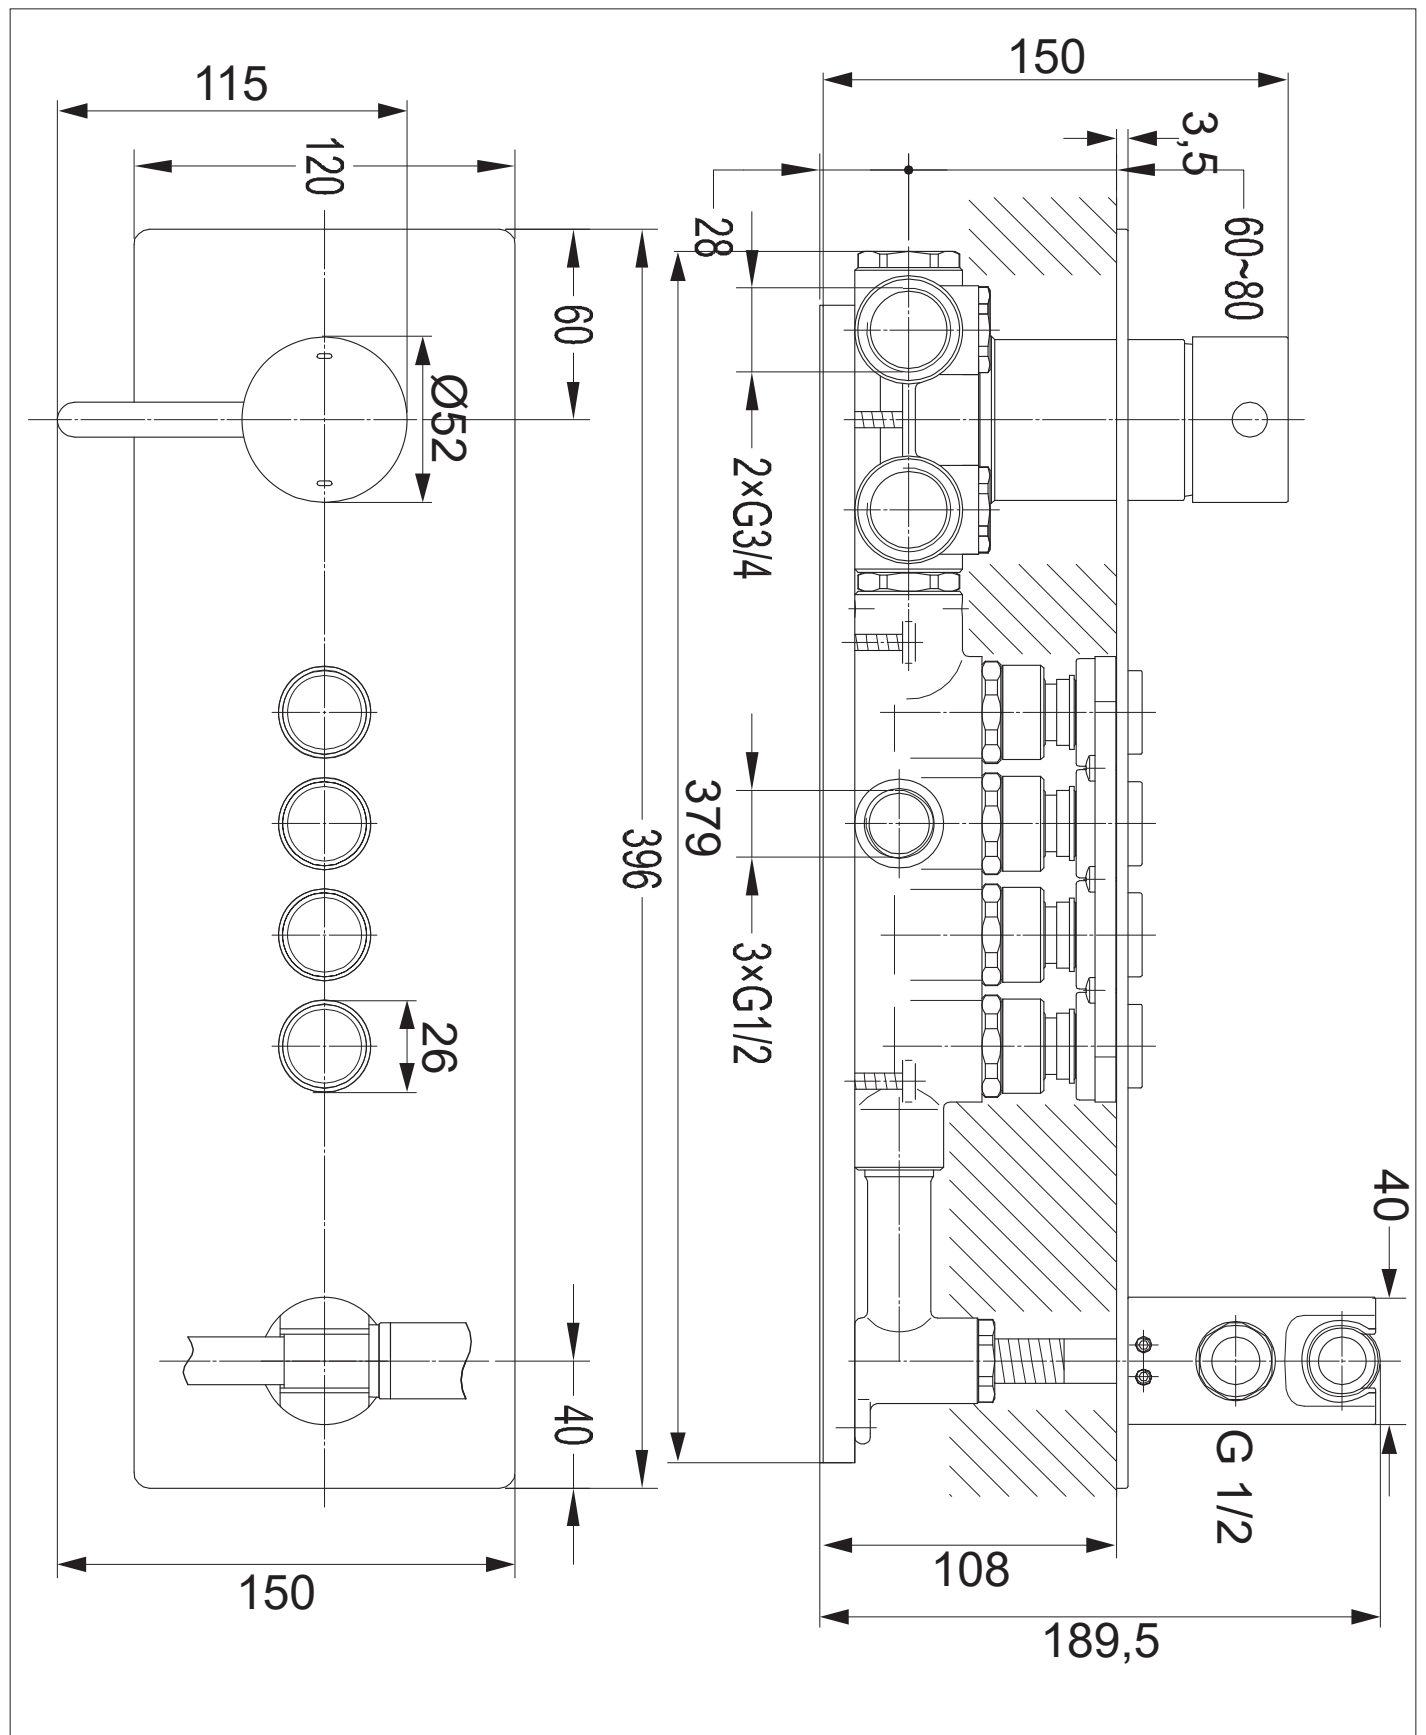

Y1239/1 GC

PL Rysunek techniczny
EN Technical drawing
DE Technisches zeichen
RU Технический чертеж

OMNIRE

Enjoy home, every day.

* 5 9 0 2 5 3 9 8 1 8 4 6 8 *