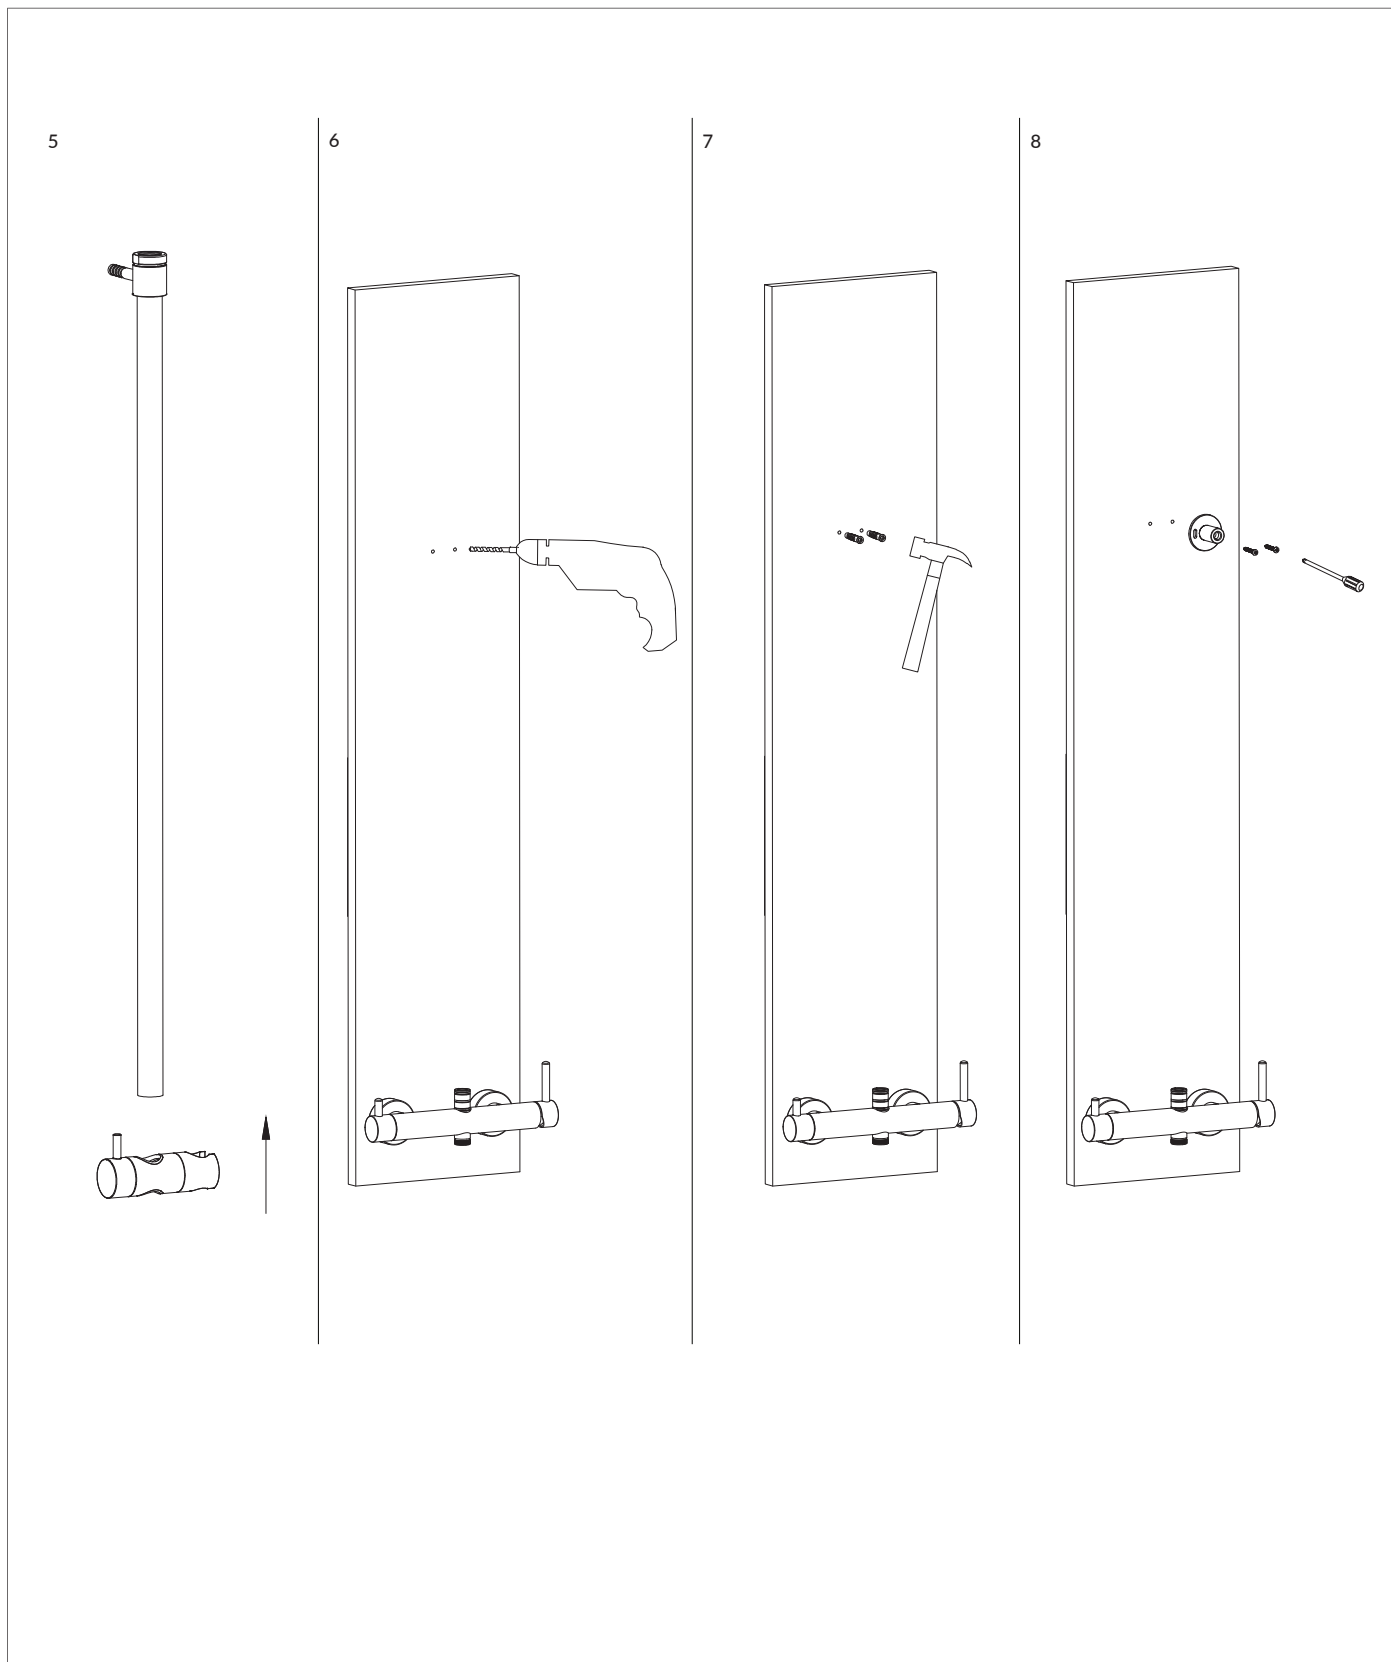

Y1244MWM

Instrukcja montażu i konserwacji | Installation and maintenance | Montage- und Wartungsanleitung | Инструкция по установке и уходу