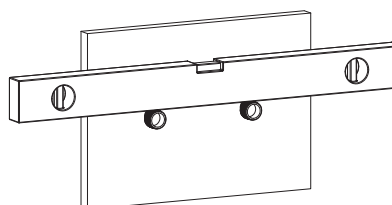

## Y1244MWM

Instrukcja montażu i konserwacji | Installation and maintenance | Montage- und Wartungsanleitung | Инструкция по установке и уходу

1

2

3

4

PL Powierzchnię produktów należy czyścić miękką ściereczką z dodatkiem łagodnego środka czyszczącego lub roztworu kwasu cytrynowego. Niewskazane jest stosowanie szorstkich materiałów ani żrących lub ściernych środków czyszczących, ponieważ mogą one spowodować uszkodzenia powłoki. Po więcej informacji i przydatnych wskazówek dotyczących dbania o produkty zapraszamy na [omnires.com](http://omnires.com).