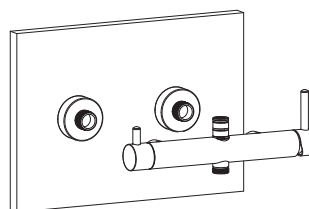

## Y1244MWM

Instrukcja montażu i konserwacji | Installation and maintenance | Montage- und Wartungsanleitung | Инструкция по установке и уходу

1

2

3

4

PL Powierzchnię produktów należy czyścić miękką ściereczką z dodatkiem łagodnego środka czyszczącego lub roztworu kwasu cytrynowego. Niewskazane jest stosowanie szorstkich materiałów ani żrących lub ściernych środków czyszczących, ponieważ mogą one spowodować uszkodzenia powłoki. Po więcej informacji i przydatnych wskazówek dotyczących dbania o produkty zapraszamy na [omnires.com](http://omnires.com).