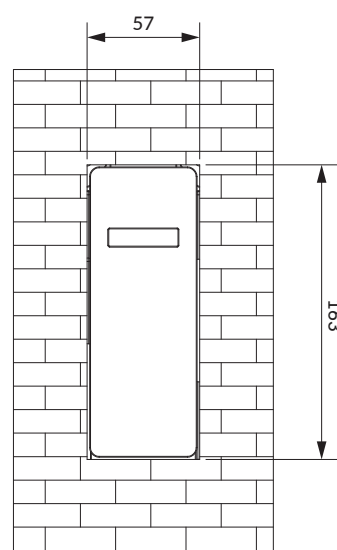

Y1236ROWM

Instrukcja montażu i konserwacji | Installation and maintenance | Montage- und Wartungsanleitung | Инструкция по установке и уходу