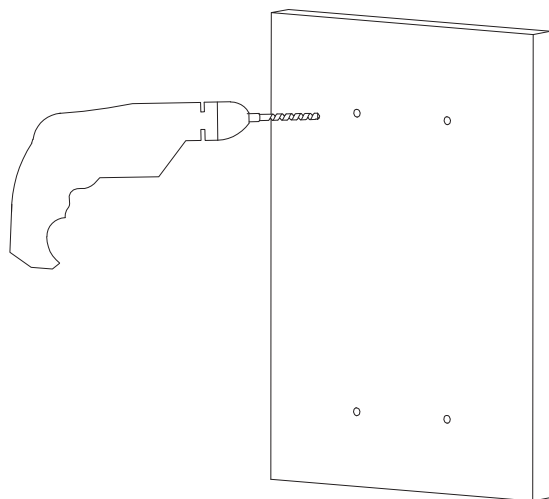

Y1236ROWM

Instrukcja montażu i konserwacji | Installation and maintenance | Montage- und Wartungsanleitung | Инструкция по установке и уходу