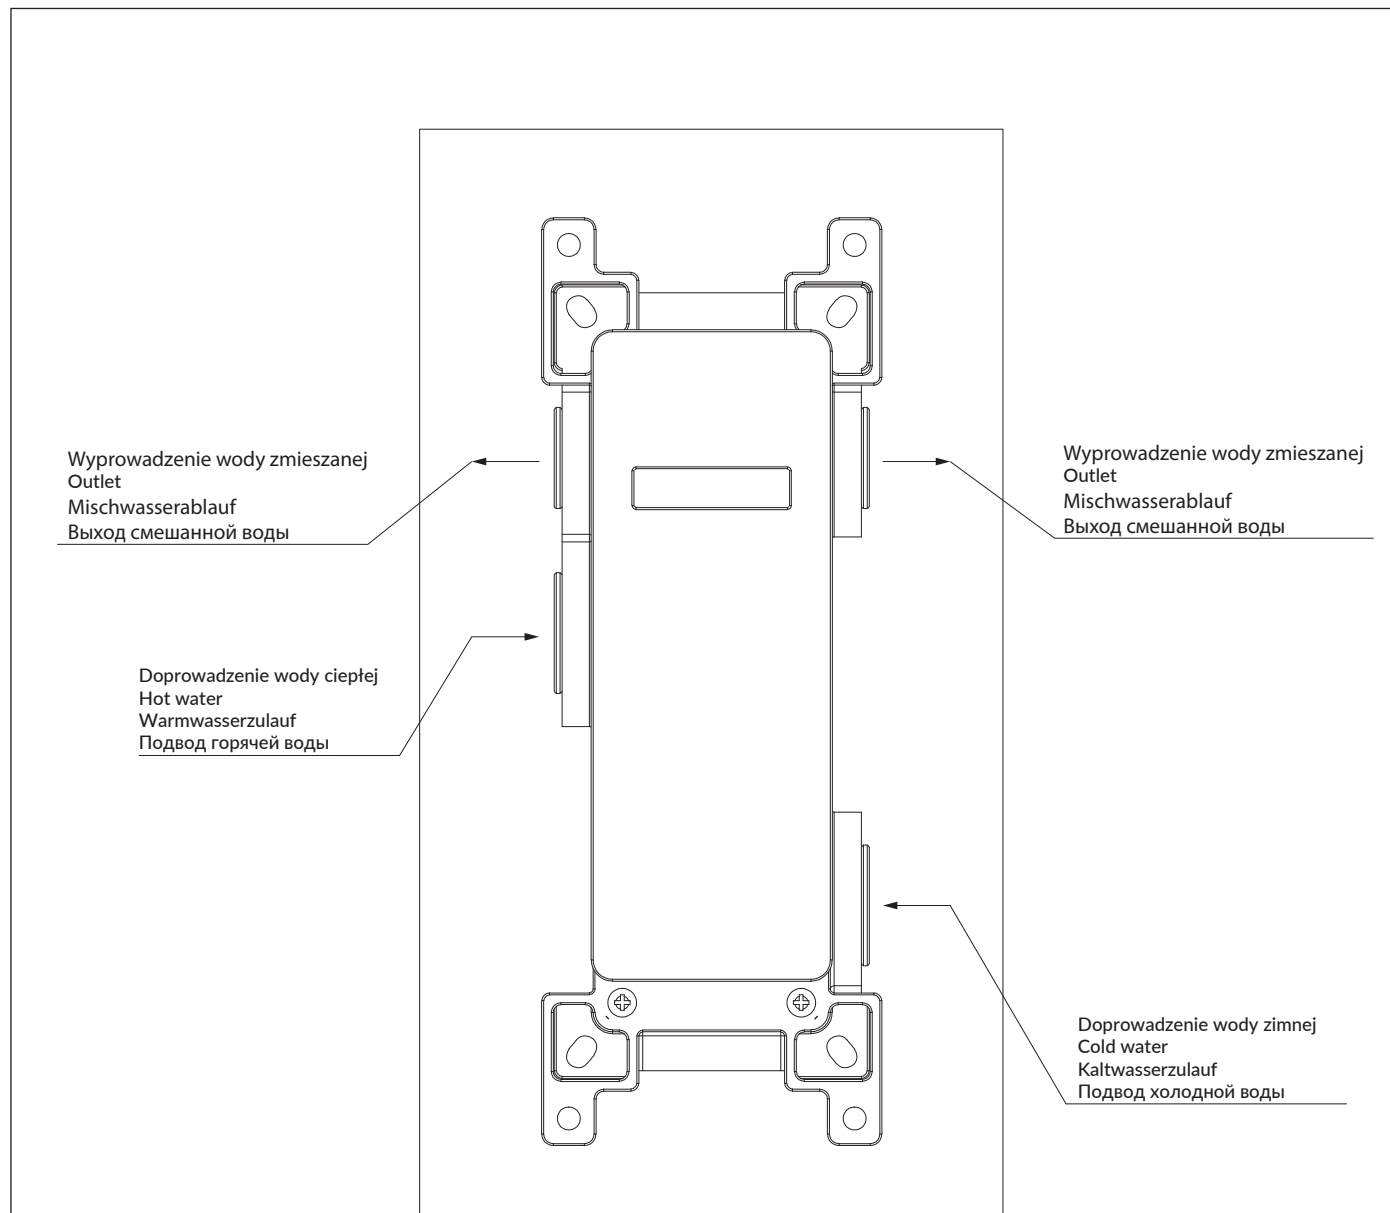

## Y1236ROWM

Instrukcja montażu i konserwacji | Installation and maintenance | Montage- und Wartungsanleitung | Инструкция по установке и уходу

PL Powierzchnię produktów należy czyścić miękką ściereczką z dodatkiem łagodnego środka czyszczącego lub roztworu kwasu cytrynowego. Niewskazane jest stosowanie szorstkich materiałów ani żrących lub ściernych środków czyszczących, ponieważ mogą one spowodować uszkodzenia powłoki. Po więcej informacji i przydatnych wskazówek dotyczących dbania o produkty zapraszamy na [omnires.com](http://omnires.com).