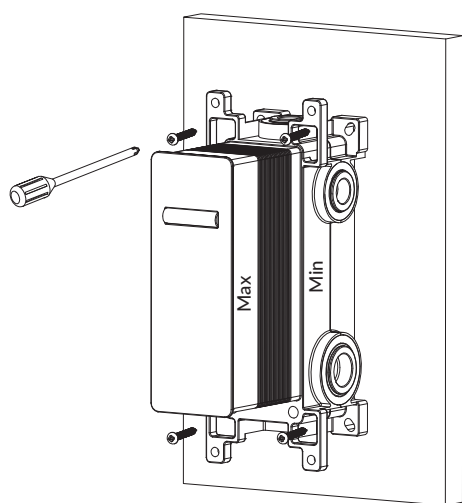

Y1236ROWM

Instrukcja montażu i konserwacji | Installation and maintenance | Montage- und Wartungsanleitung | Инструкция по установке и уходу