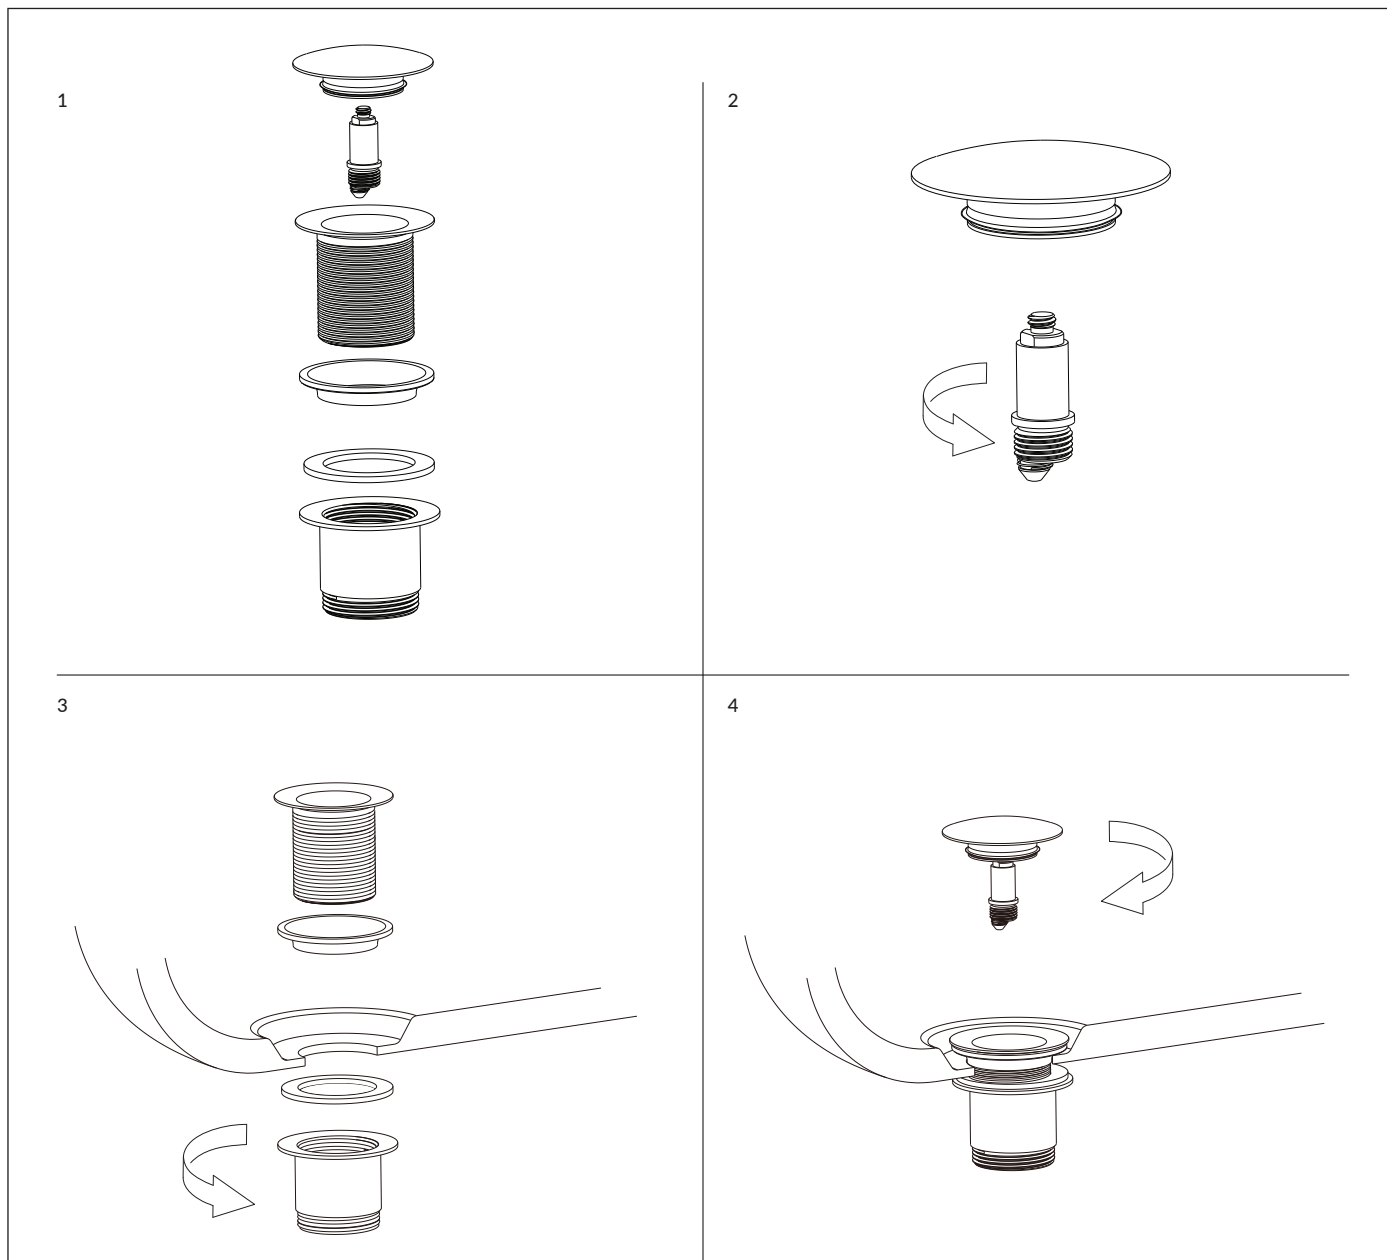

A716BM

Instrukcja montażu i konserwacji | Installation and maintenance | Montage- und Wartungsanleitung | Инструкция по установке и уходу

PL Powierzchnię produktów należy czyścić miękką ściereczką z dodatkiem łagodnego środka czyszczącego lub roztworu kwasu cytrynowego. Niewskazane jest stosowanie szorstkich materiałów ani żrących lub ściernych środków czyszczących, ponieważ mogą one spowodować uszkodzenia powłoki. Po więcej informacji i przydatnych wskazówek dotyczących dbania o produkty zapraszamy na omnires.com.