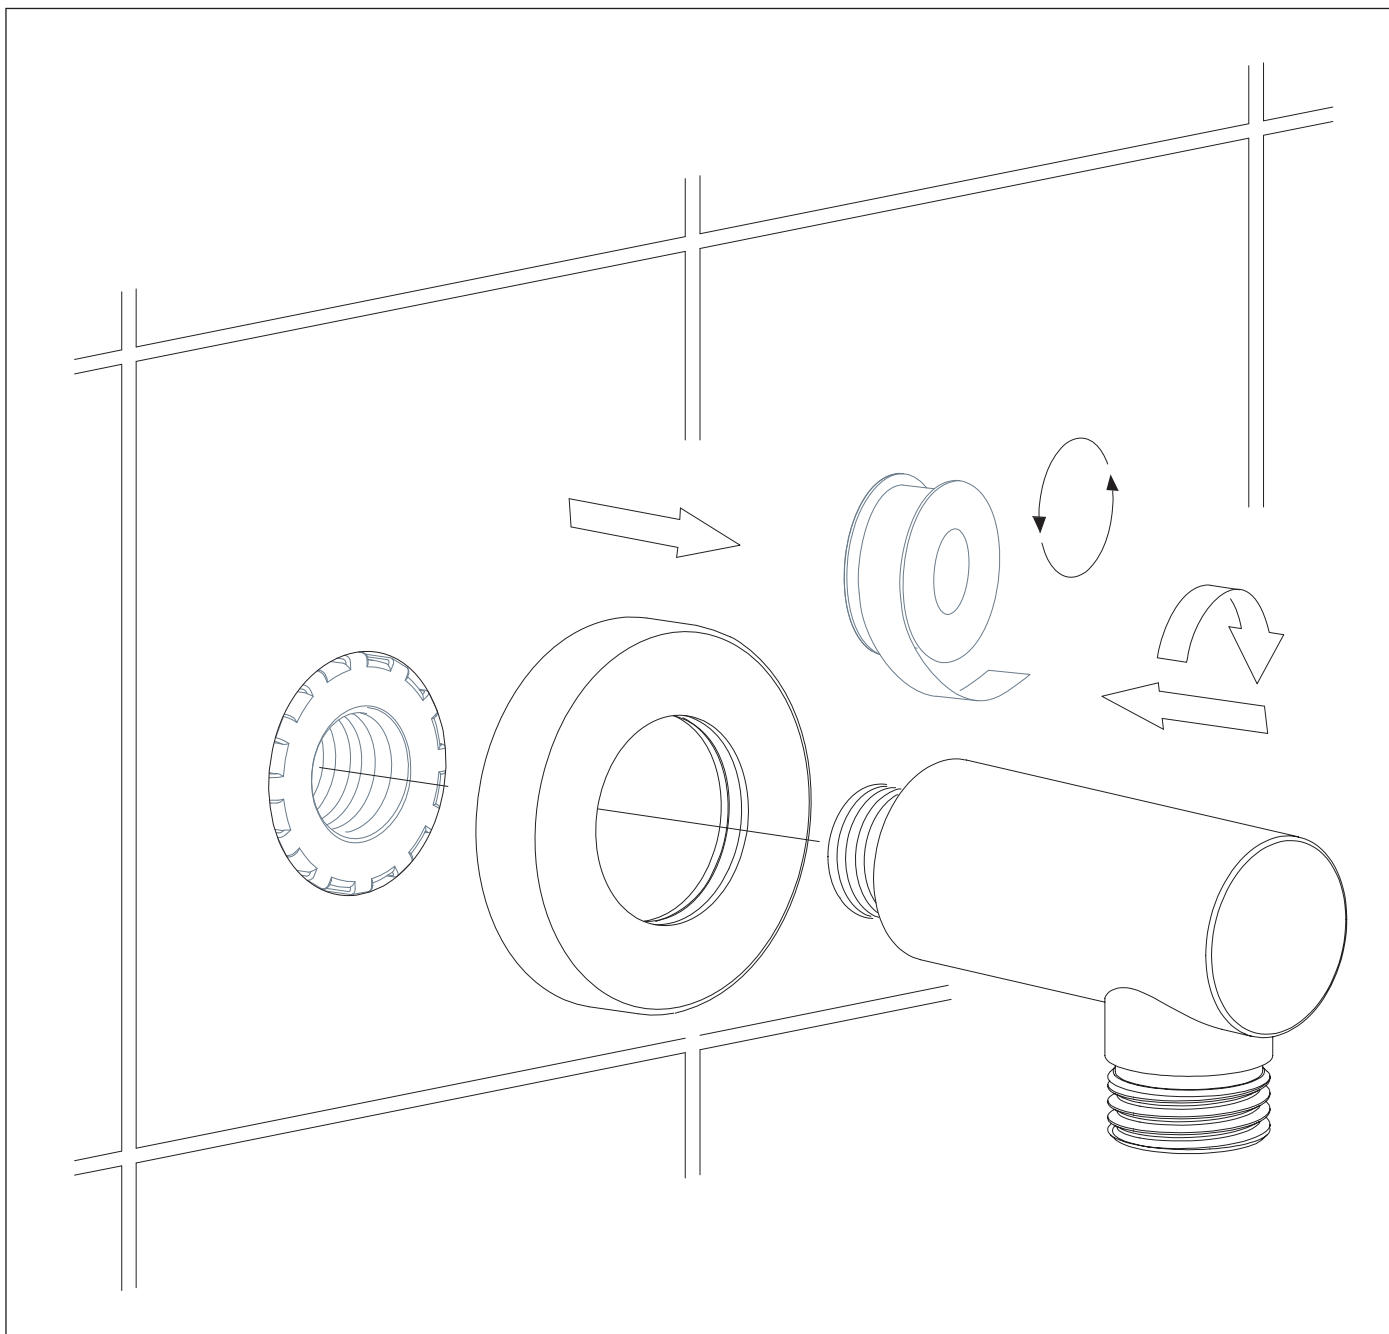

S008WM

Instrukcja montażu i konserwacji | Installation and maintenance | Montage- und Wartungsanleitung | Инструкция по установке и уходу

- PL Powierzchnię produktów należy czyścić miękką ściereczką z dodatkiem łagodnego środka czyszczącego lub roztworu kwasu cytrynowego. Niewskazane jest stosowanie szorstkich materiałów ani żrących lub ściernych środków czyszczących, ponieważ mogą one spowodować uszkodzenia powłoki. Po więcej informacji i przydatnych wskazówek dotyczących dbania o produkty zapraszamy na omnires.com.
- EN Clean the product surface with a soft cloth and a mild detergent or citric acid solution. The use of any rough materials, as well as corrosive or abrasive cleaning agents, is not recommended as they may cause damage to the coating. For more information and useful tips on how to care for the products visit omnires.com.