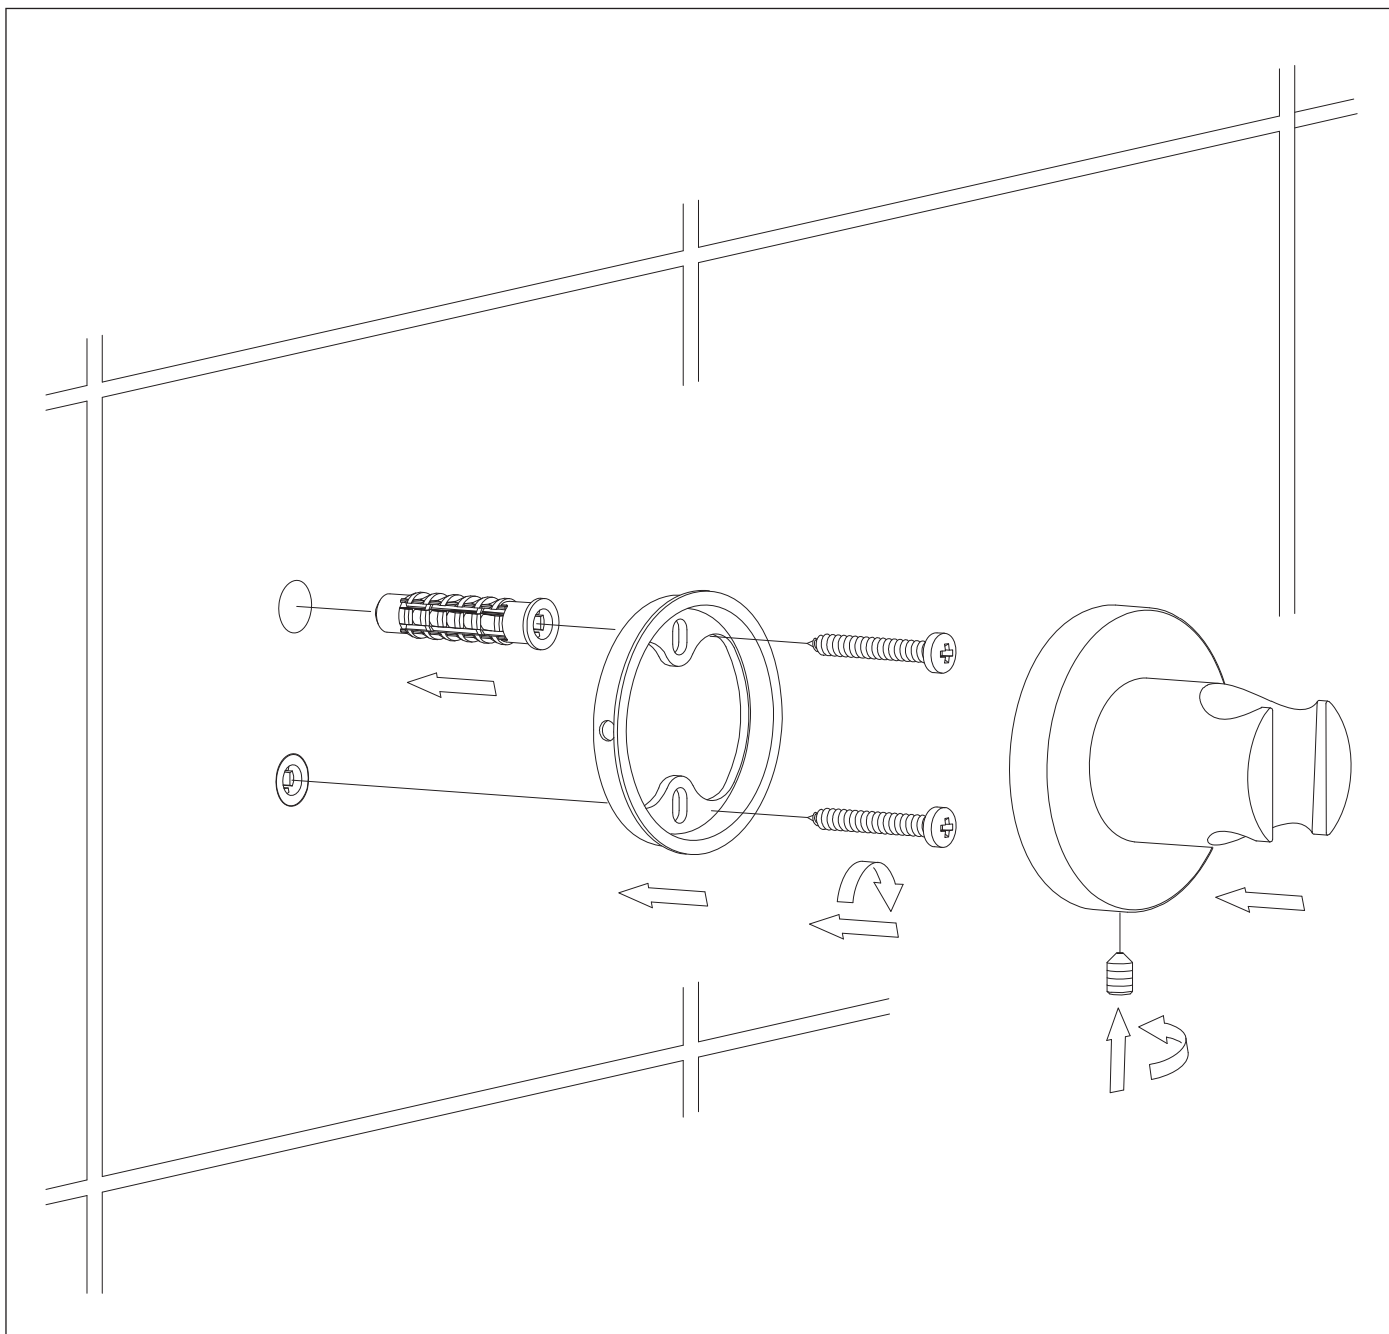

8873ABSB

Instrukcja montażu i konserwacji | Installation and maintenance | Montage- und Wartungsanleitung | Инструкция по установке и уходу

PL Powierzchnię produktów należy czyścić miękką ściereczką z dodatkiem łagodnego środka czyszczącego lub roztworu kwasu cytrynowego. Niewskazane jest stosowanie szorstkich materiałów ani żrących lub ściernych środków czyszczących, ponieważ mogą one spowodować uszkodzenia powłoki. Po więcej informacji i przydatnych wskazówek dotyczących dbania o produkty zapraszamy na omnires.com.