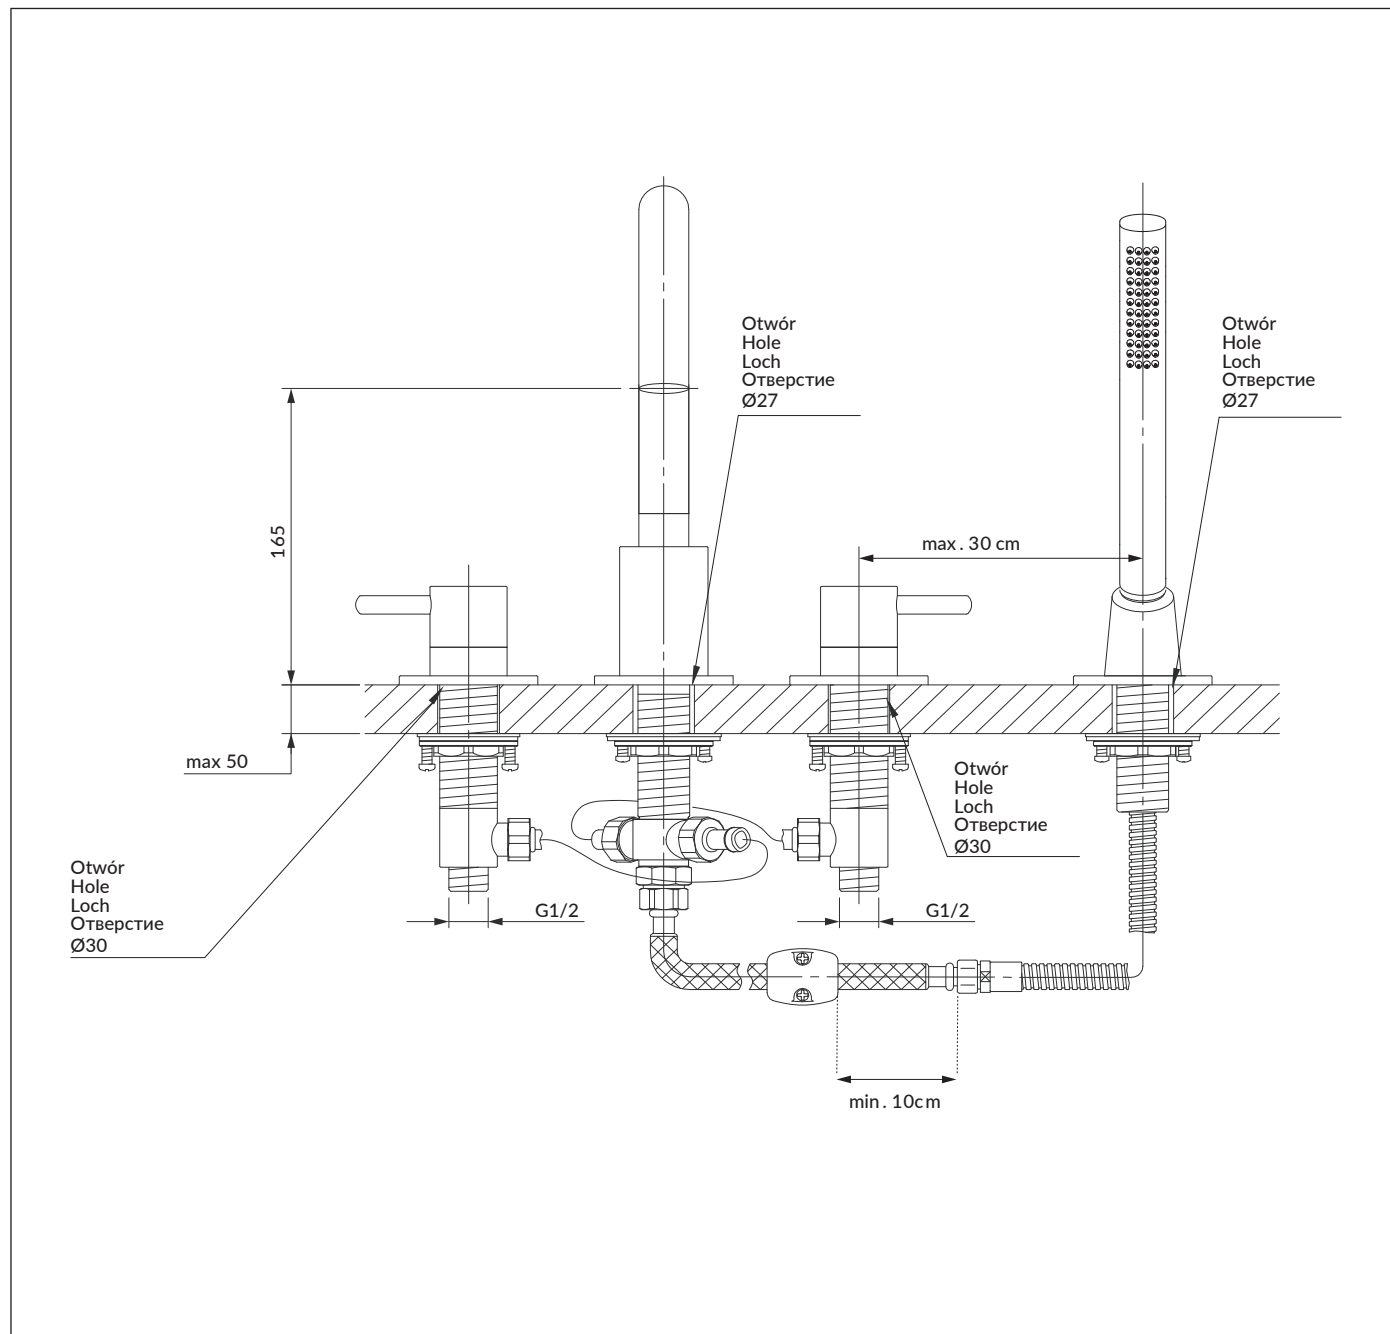

Y1232WM

Instrukcja montażu i konserwacji | Installation and maintenance | Montage- und Wartungsanleitung | Инструкция по установке и уходу

- PL Powierzchnię produktów należy czyścić miękką ściereczką z dodatkiem łagodnego środka czyszczącego lub roztworu kwasu cytrynowego. Niewskazane jest stosowanie szorstkich materiałów ani żrących lub ścierających środków czyszczących, ponieważ mogą one spowodować uszkodzenia powłoki. Po więcej informacji i przydatnych wskazówek dotyczących dbania o produkty zapraszamy na omnires.com.
- EN Clean the product surface with a soft cloth and a mild detergent or citric acid solution. The use of any rough materials, as well as corrosive or abrasive cleaning agents, is not recommended as they may cause damage to the coating. For more information and useful tips on how to care for the products visit omnires.com.

5

6

7

8