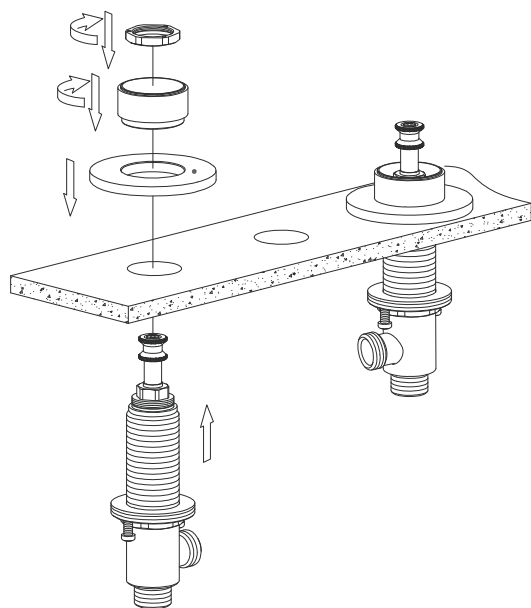

Y1232WM

Instrukcja montażu i konserwacji | Installation and maintenance | Montage- und Wartungsanleitung | Инструкция по установке и уходу

1