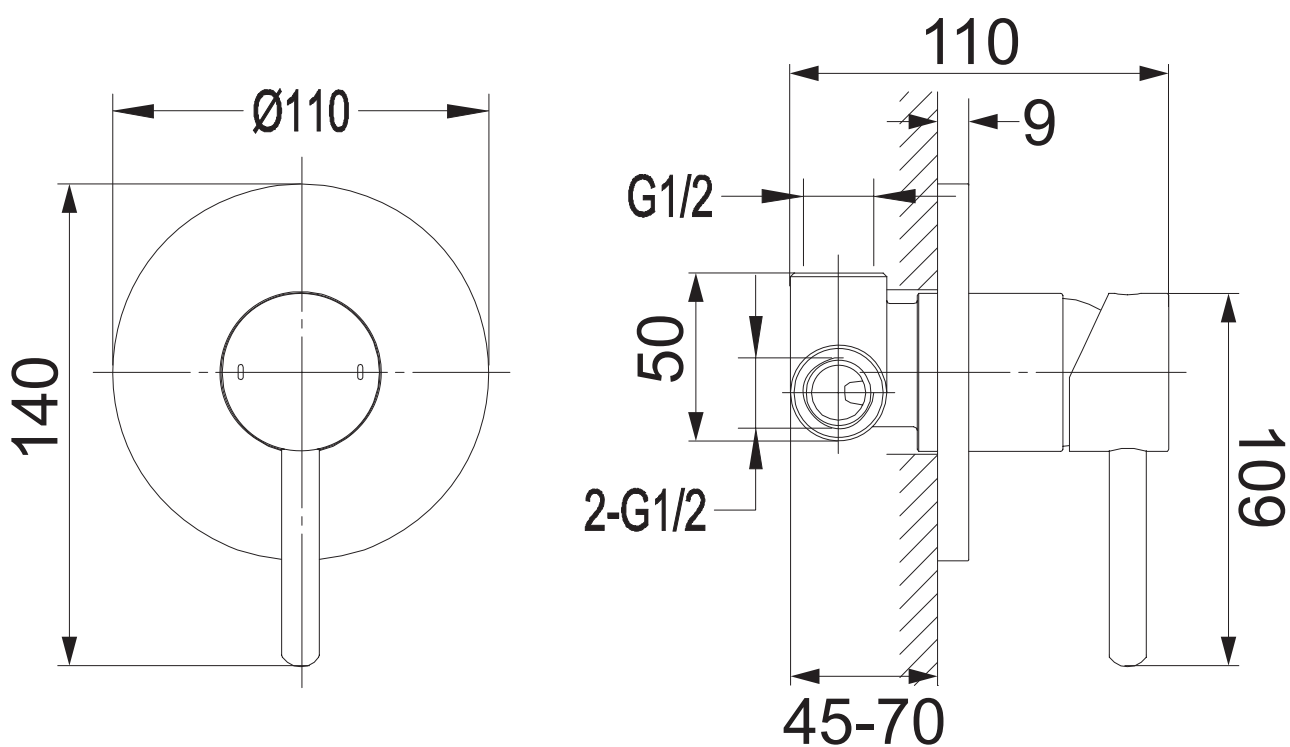

Y Y1245

PL Rysunek techniczny
EN Technical drawing
DE Technisches Zeichen
RU Технический чертёж

OMNIRE

Enjoy home, every day.

* 5 9 0 2 5 3 9 8 2 2 6 0 1 *