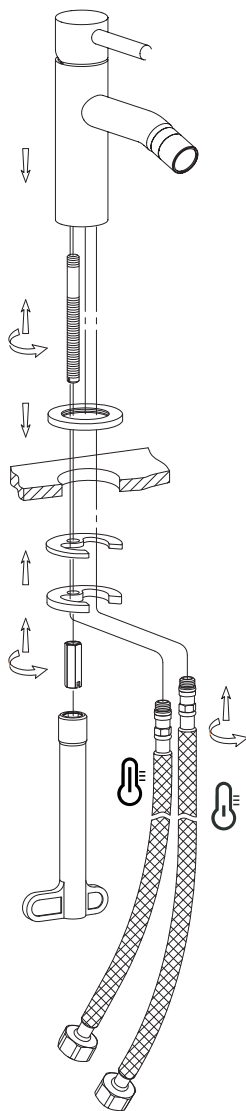

Y1220GL

Instrukcja montażu i konserwacji | Installation and maintenance | Montage- und Wartungsanleitung | Инструкция по установке и уходу

- PL Powierzchnię produktów należy czyścić miękką ściereczką z dodatkiem łagodnego środka czyszczącego lub roztworu kwasu cytrynowego. Niewskazane jest stosowanie szorstkich materiałów ani żrących lub ściernych środków czyszczących, ponieważ mogą one spowodować uszkodzenia powłoki. Po więcej informacji i przydatnych wskazówek dotyczących dbania o produkty zapraszamy na omnires.com.
- EN Clean the product surface with a soft cloth and a mild detergent or citric acid solution. The use of any rough materials, as well as corrosive or abrasive cleaning agents, is not recommended as they may cause damage to the coating. For more information and useful tips on how to care for the products visit omnires.com.