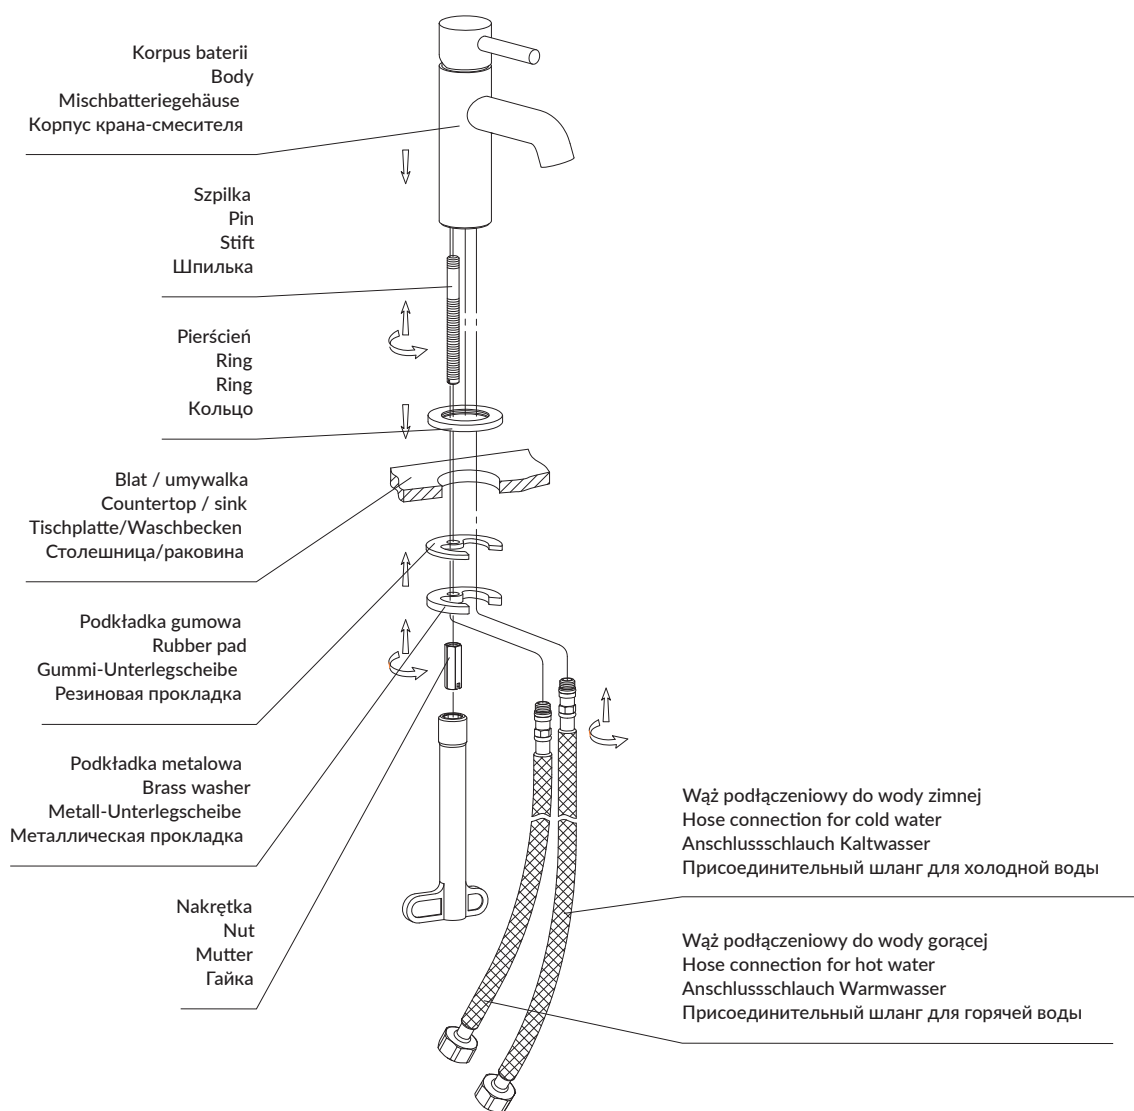

Y1210NBLGL

Instrukcja montażu i konserwacji | Installation and maintenance | Montage- und Wartungsanleitung | Инструкция по установке и уходу

PL Powierzchnię produktów należy czyścić miękką ściereczką z dodatkiem łagodnego środka czyszczącego lub roztworu kwasku cytrynowego. Niewskazane jest stosowanie szorstkich materiałów ani żrących lub ściernych środków czyszczących, ponieważ mogą one spowodować uszkodzenia powłoki. Po więcej informacji i przydatnych wskazówek dotyczących dbania o produkty zapraszamy na omnires.com.

DE Die Produktoberfläche ist mit einem weichen Tuch und einem milden Reinigungsmittel oder einer Zitronensäurelösung zu reinigen. Raue Materialien oder ätzende bzw. scheuernde Reinigungsmittel sollen nicht verwendet werden, da sie zu Beschädigungen der Beschichtung führen können. Weitere Informationen und nützliche Hinweise zur Pflege von Produkten finden Sie auf der Webseite omnires.com.