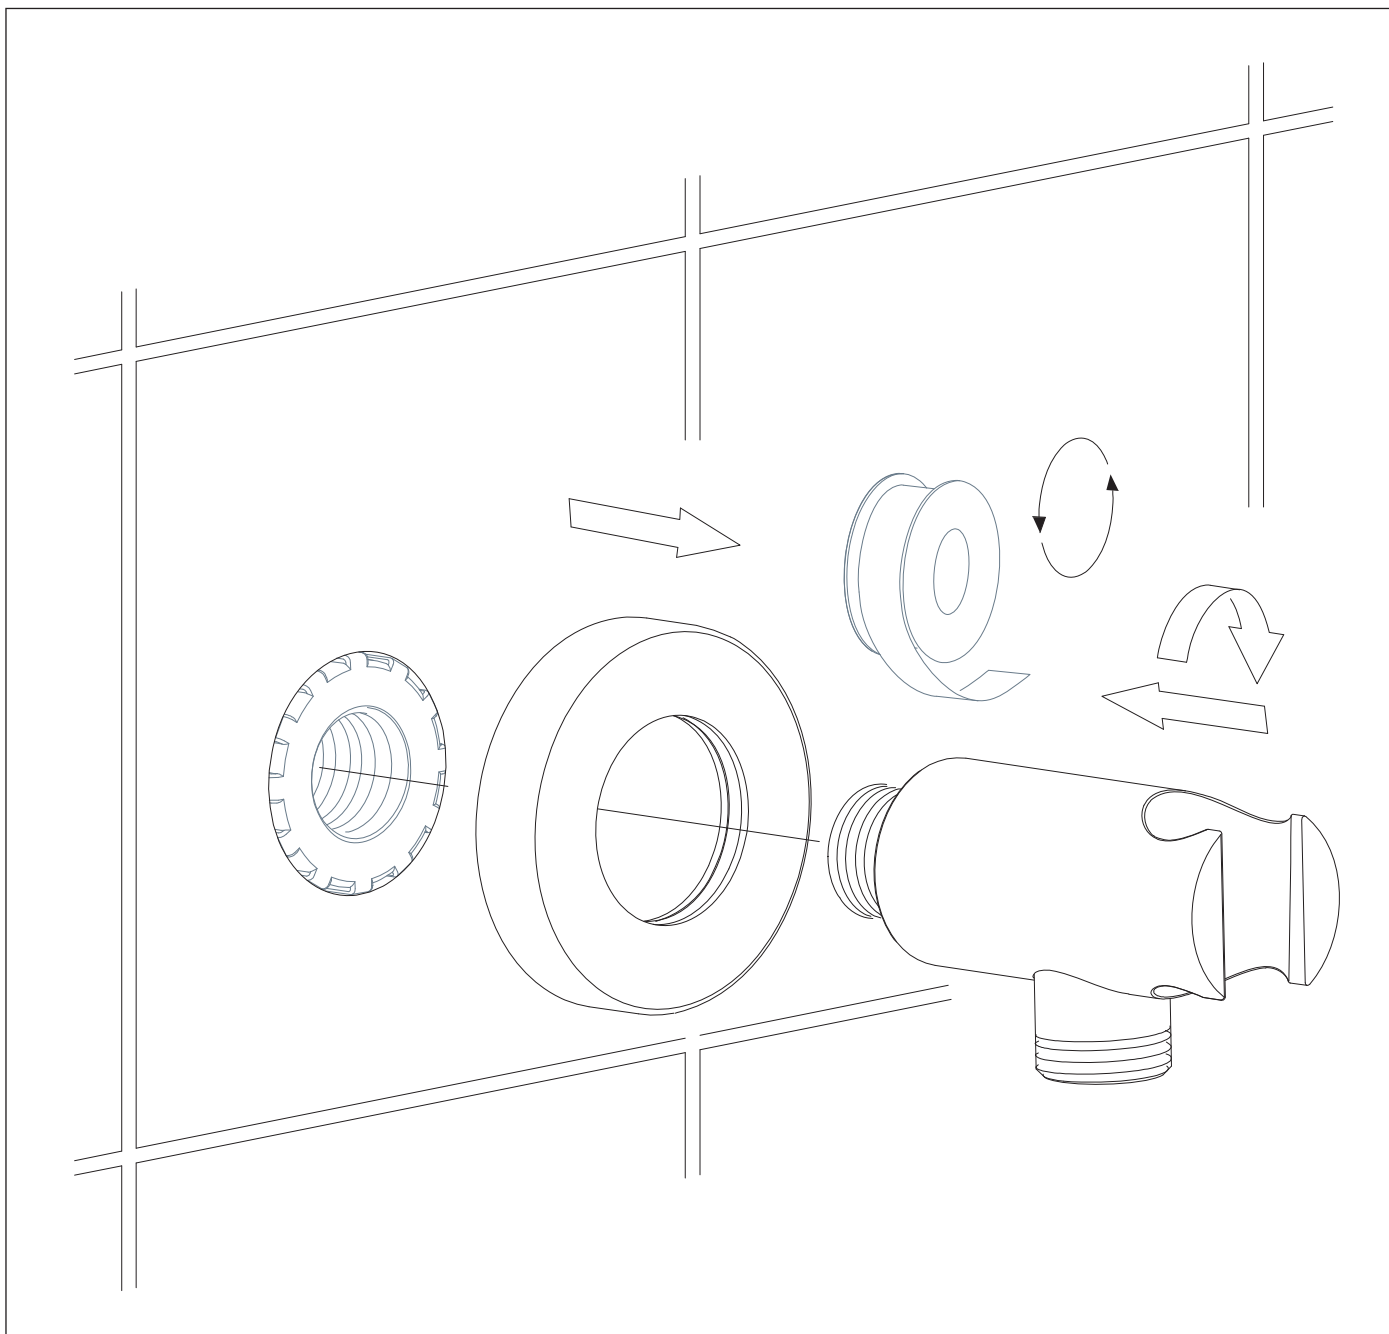

8873BSB

Instrukcja montażu i konserwacji | Installation and maintenance | Montage- und Wartungsanleitung | Инструкция по установке и уходу

- PL Powierzchnię produktów należy czyścić miękką ściereczką z dodatkiem łagodnego środka czyszczącego lub roztworu kwasu cytrynowego. Niewskazane jest stosowanie szorstkich materiałów ani żrących lub ściernych środków czyszczących, ponieważ mogą one spowodować uszkodzenia powłoki. Po więcej informacji i przydatnych wskazówek dotyczących dbania o produkty zapraszamy na omnires.com.
- EN Clean the product surface with a soft cloth and a mild detergent or citric acid solution. The use of any rough materials, as well as corrosive or abrasive cleaning agents, is not recommended as they may cause damage to the coating. For more information and useful tips on how to care for the products visit omnires.com.