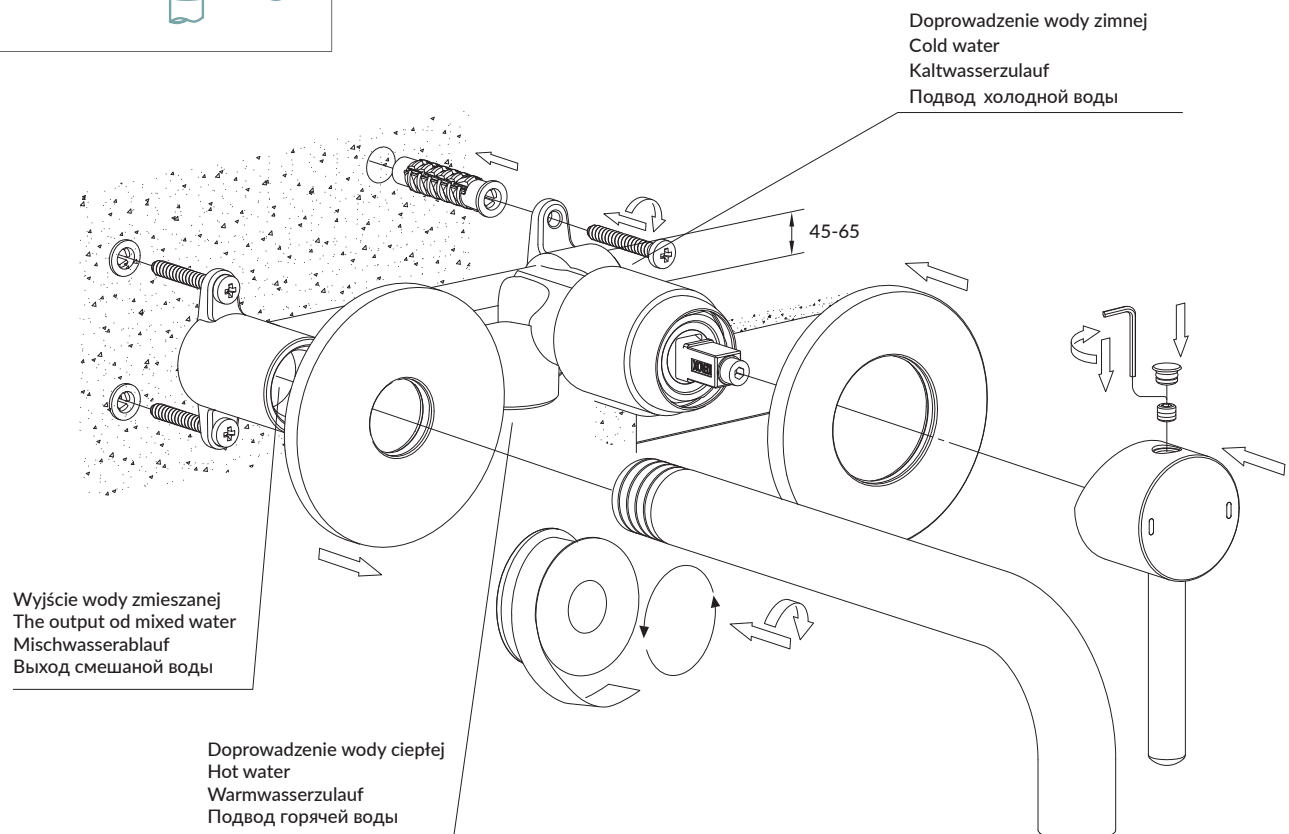

Y1215HLGR

Instrukcja montażu i konserwacji | Installation and maintenance | Montage- und Wartungsanleitung | Инструкция по установке и уходу

- PL Powierzchnię produktów należy czyścić miękką ściereczką z dodatkiem łagodnego środka czyszczącego lub roztworu kwasku cytrynowego. Niewskazane jest stosowanie szorstkich materiałów ani żrących lub ścierających środków czyszczących, ponieważ mogą one spowodować uszkodzenia powłoki. Po więcej informacji i przydatnych wskazówek dotyczących dbania o produkty zapraszamy na omnires.com.
- EN Clean the product surface with a soft cloth and a mild detergent or citric acid solution. The use of any rough materials, as well as corrosive or abrasive cleaning agents, is not recommended as they may cause damage to the coating. For more information and useful tips on how to care for the products visit omnires.com.