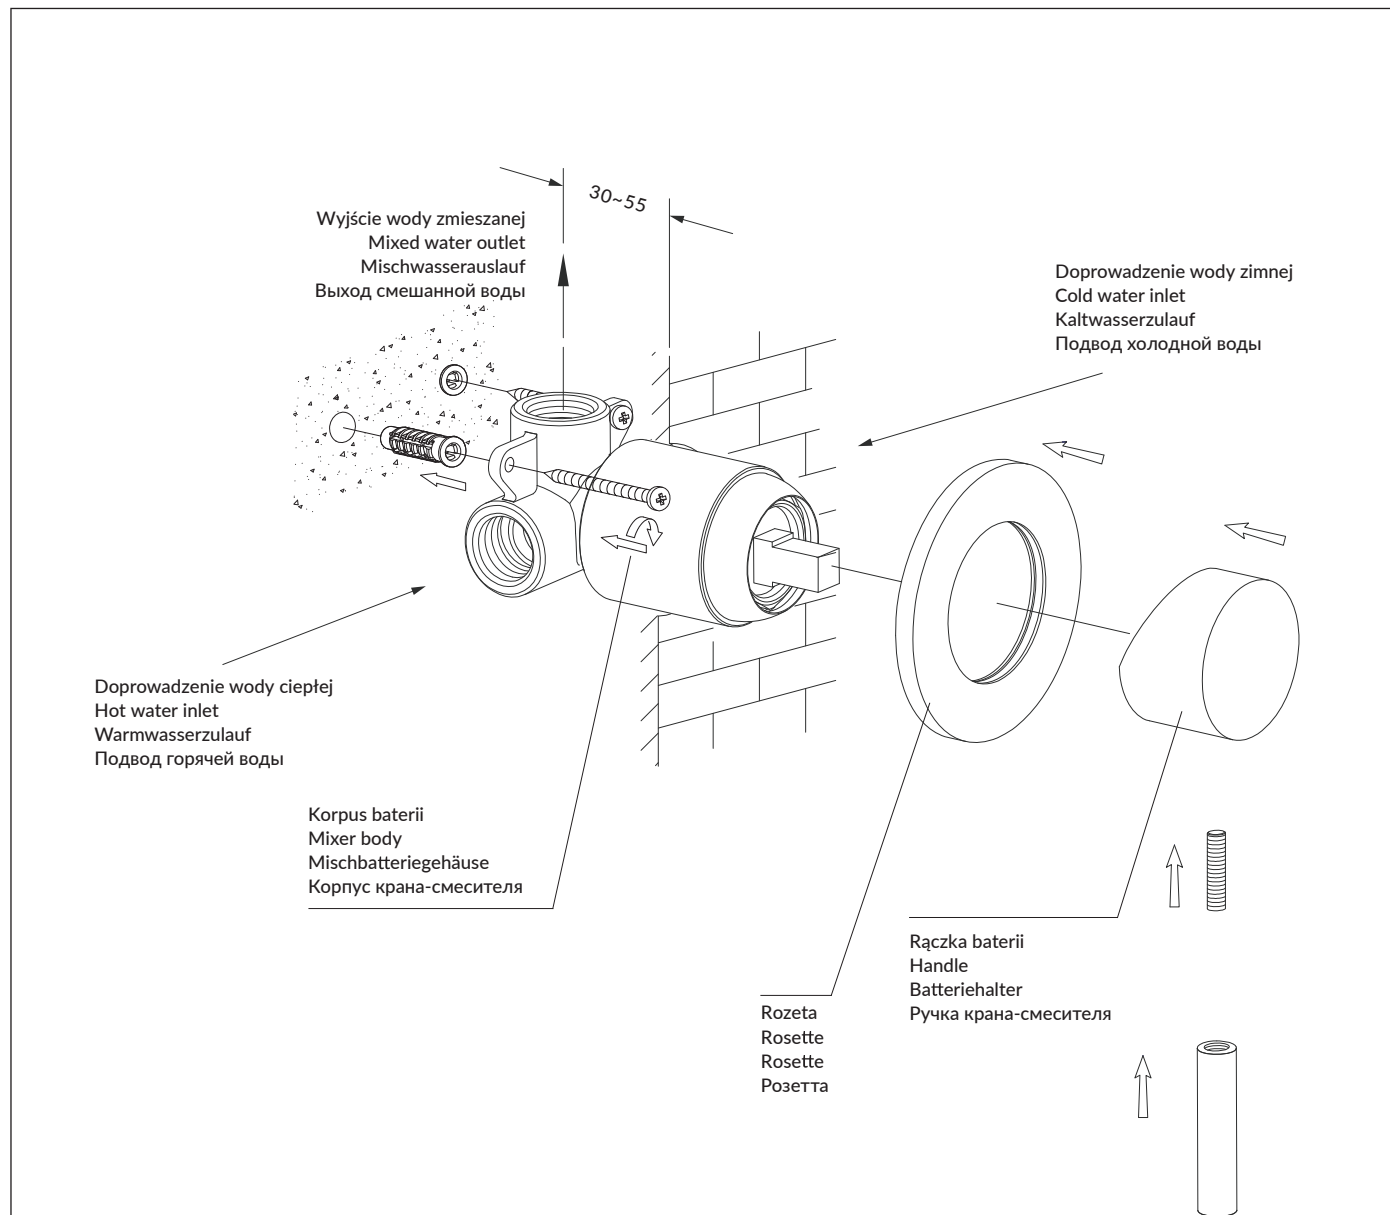

Y1245BSB

Instrukcja montażu i konserwacji | Installation and maintenance | Montage- und Wartungsanleitung | Инструкция по установке и уходу

PL Powierzchnię produktów należy czyścić miękką ściereczką z dodatkiem łagodnego środka czyszczącego lub roztworu kwasku cytrynowego. Niewskazane jest stosowanie szorstkich materiałów ani żrących lub ścierających środków czyszczących, ponieważ mogą one spowodować uszkodzenia powłoki. Po więcej informacji i przydatnych wskazówek dotyczących dbania o produkty zapraszamy na omnires.com.