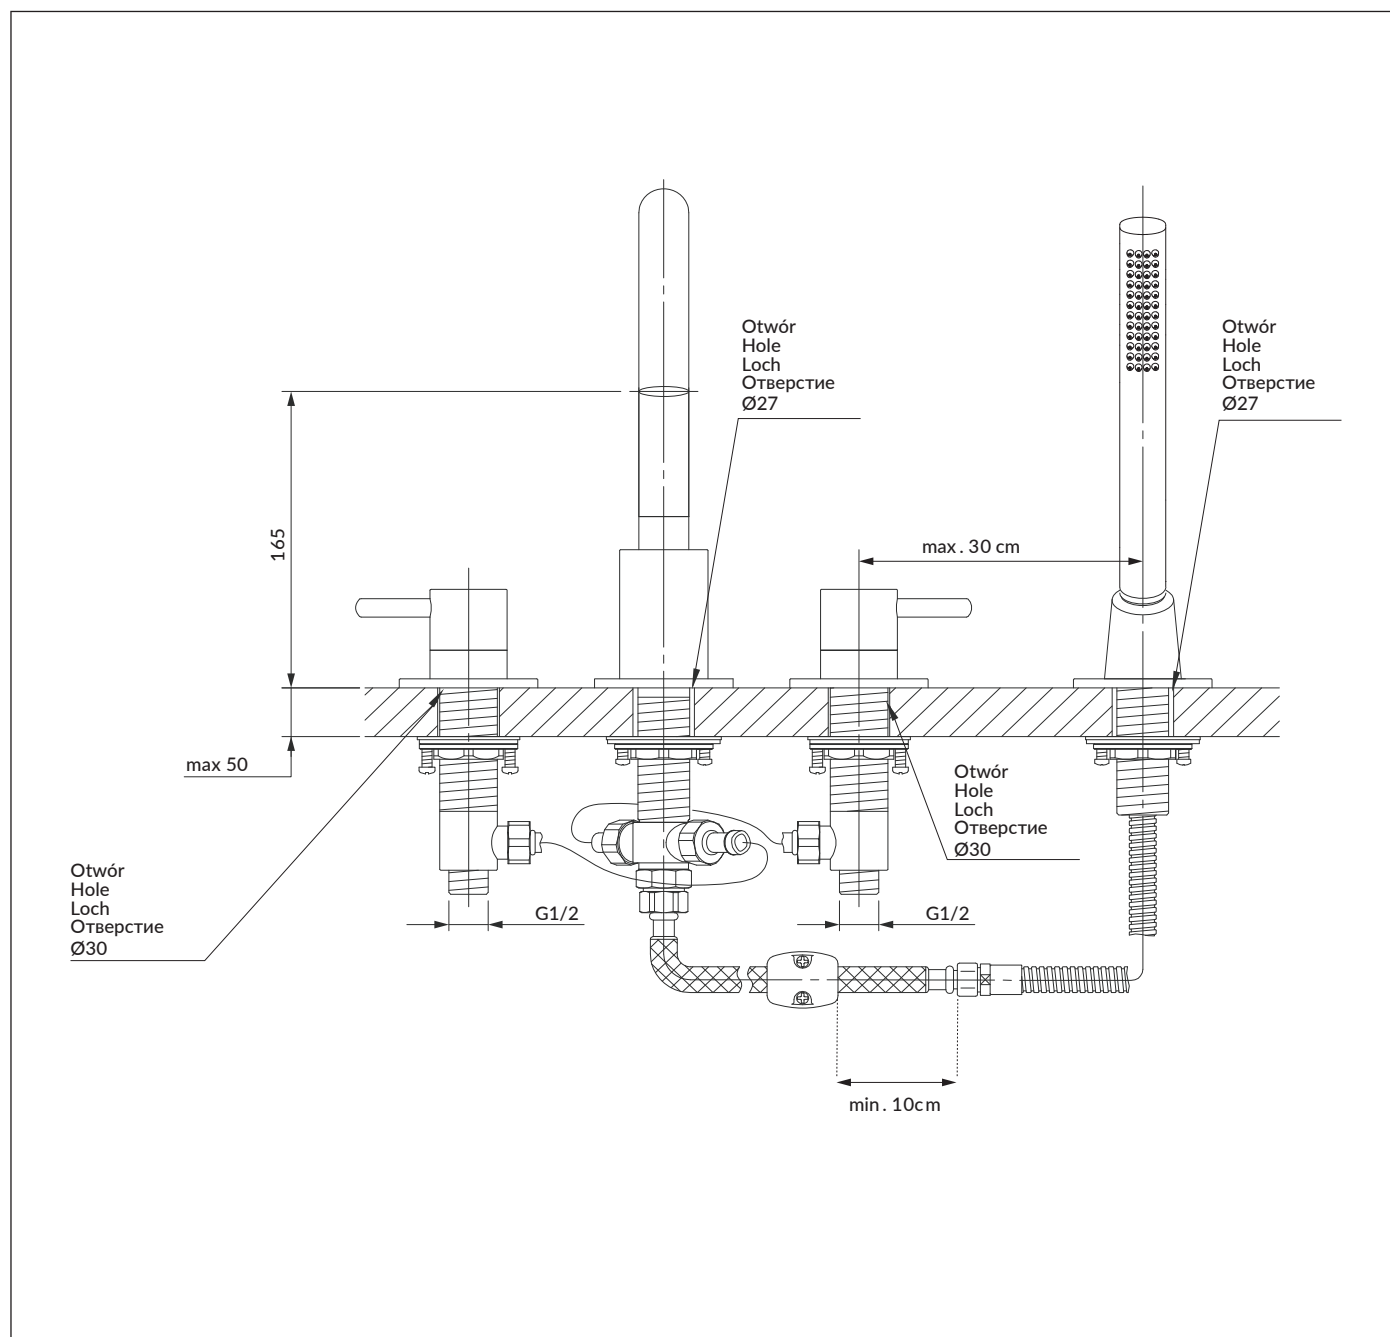

Y1232BSB

Instrukcja montażu i konserwacji | Installation and maintenance | Montage- und Wartungsanleitung | Инструкция по установке и уходу

- PL Powierzchnię produktów należy czyścić miękką ściereczką z dodatkiem łagodnego środka czyszczącego lub roztworu kwasu cytrynowego. Niewskazane jest stosowanie szorstkich materiałów ani żrących lub ścierających środków czyszczących, ponieważ mogą one spowodować uszkodzenia powłoki. Po więcej informacji i przydatnych wskazówek dotyczących dbania o produkty zapraszamy na omnires.com.
- EN Clean the product surface with a soft cloth and a mild detergent or citric acid solution. The use of any rough materials, as well as corrosive or abrasive cleaning agents, is not recommended as they may cause damage to the coating. For more information and useful tips on how to care for the products visit omnires.com.