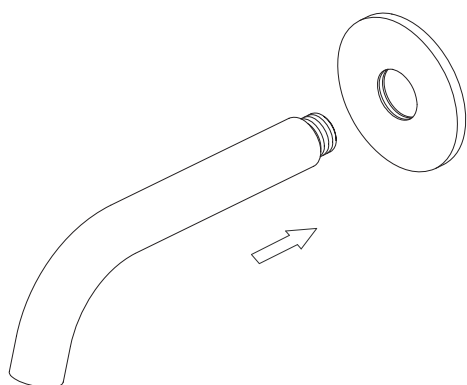

SYSYW01BSB

Installation and maintenance | Instrukcja montażu i konserwacji | Montage- und Wartungsanleitung | Notice de montage et d'entretien
Istruzioni di montaggio e manutenzione | Instrucțiuni de instalare și întreținere | Szerelési és karbantartási utasítás