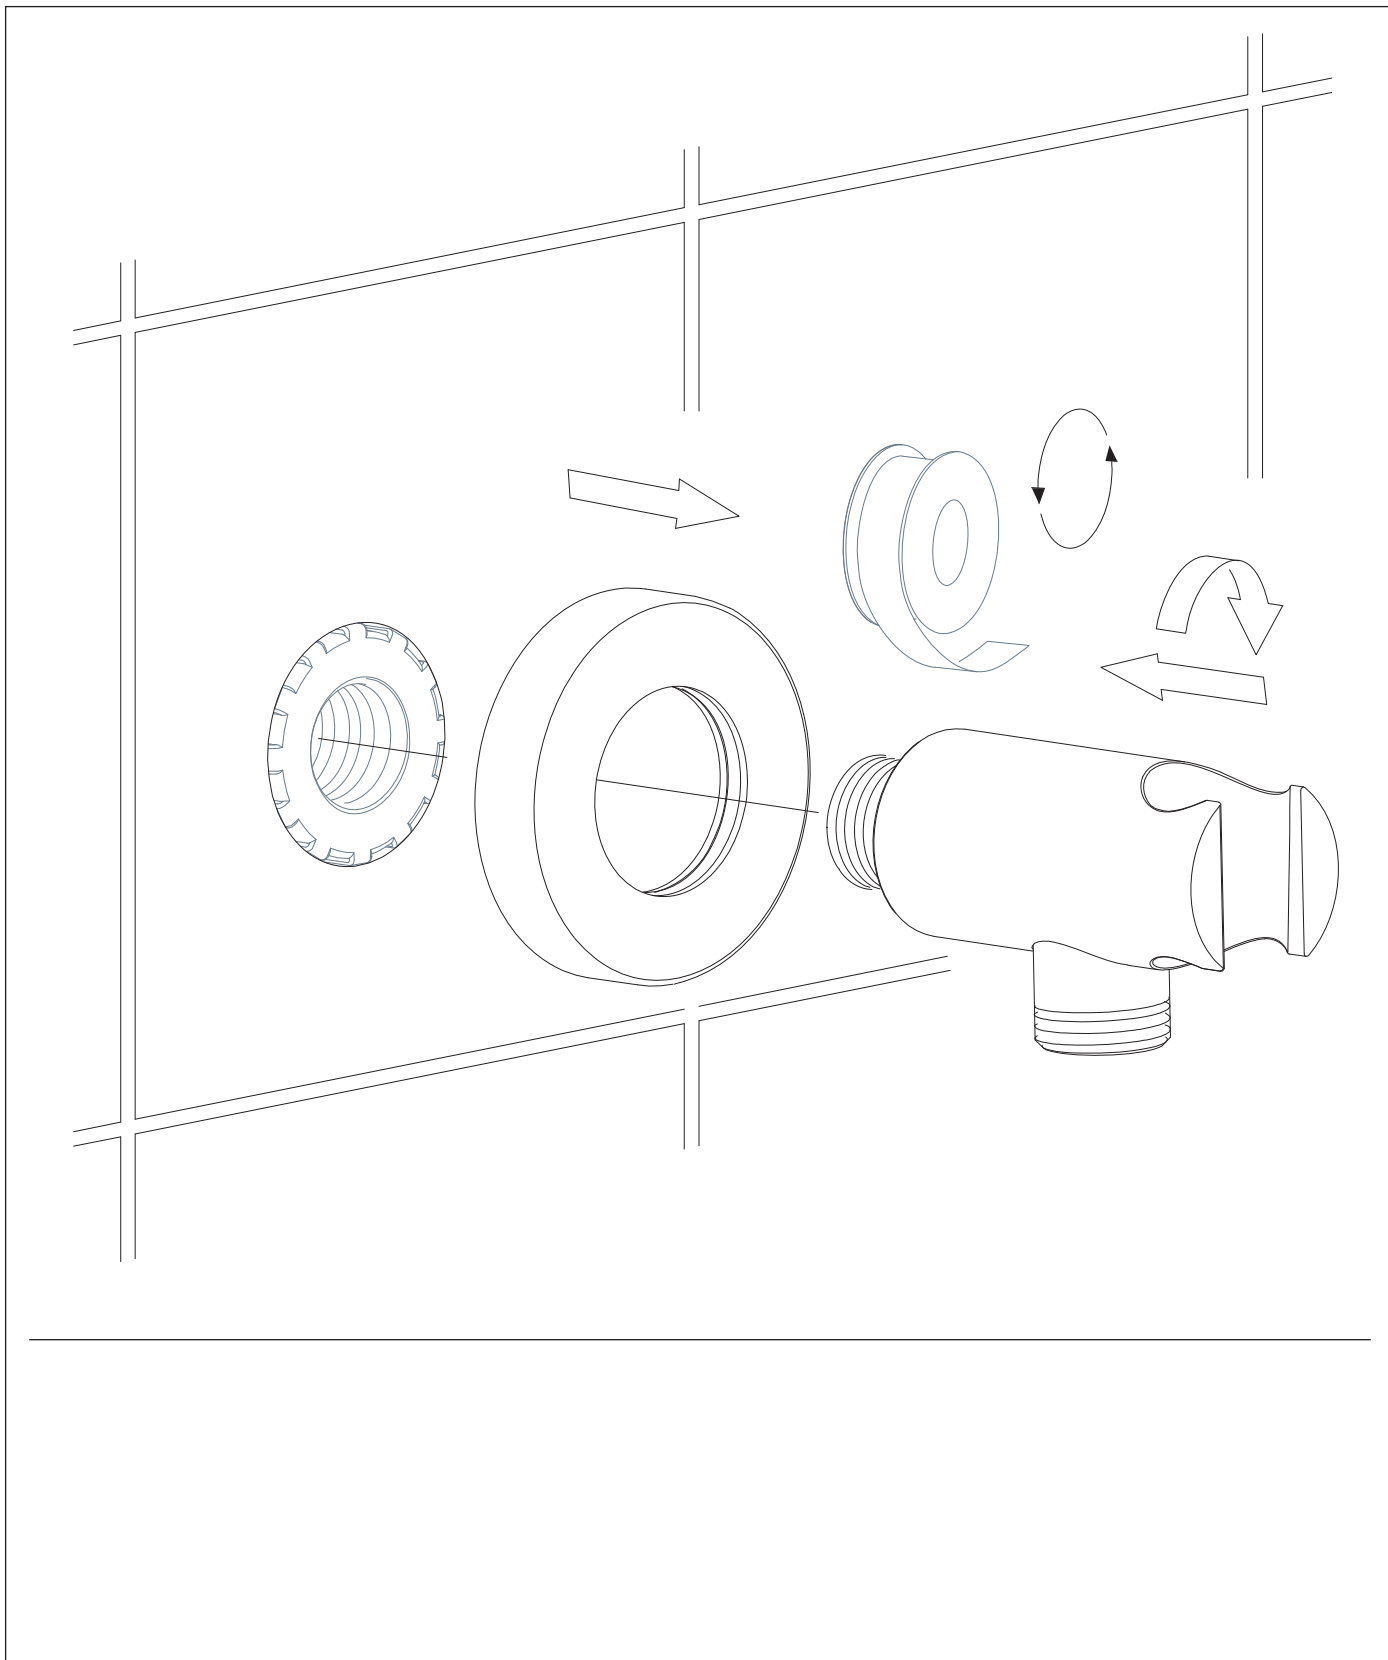

SYSYW01BSB

Installation and maintenance | Instrukcja montażu i konserwacji | Montage- und Wartungsanleitung | Notice de montage et d'entretien
Istruzioni di montaggio e manutenzione | Instrucțiuni de instalare și întreținere | Szerelési és karbantartási utasítás