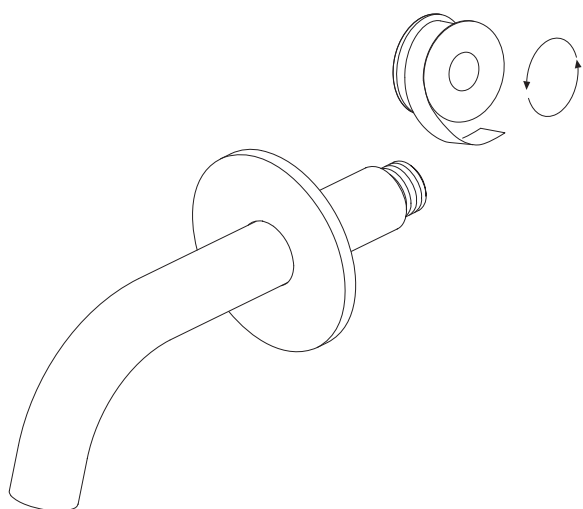

SYSYW01BSB

Installation and maintenance | Instrukcja montażu i konserwacji | Montage- und Wartungsanleitung | Notice de montage et d'entretien
Istruzioni di montaggio e manutenzione | Instrucțiuni de instalare și întreținere | Szerelési és karbantartási utasítás