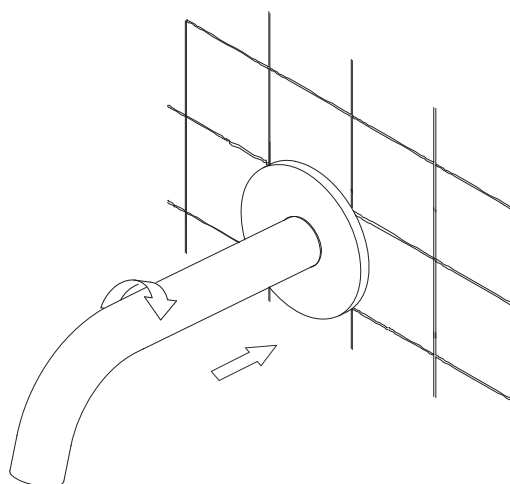

SYSYW01BSB

Installation and maintenance | Instrukcja montażu i konserwacji | Montage- und Wartungsanleitung | Notice de montage et d'entretien
Istruzioni di montaggio e manutenzione | Instrucțiuni de instalare și întreținere | Szerelési és karbantartási utasítás