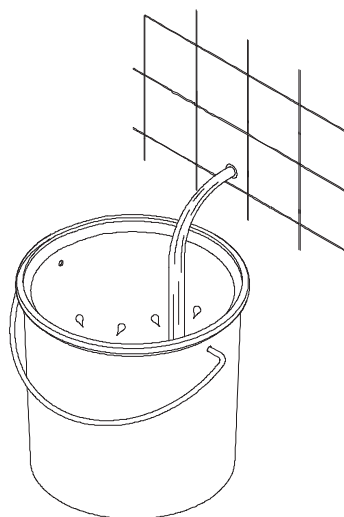

SYSYW01BSB

Installation and maintenance | Instrukcja montażu i konserwacji | Montage- und Wartungsanleitung | Notice de montage et d'entretien
Istruzioni di montaggio e manutenzione | Instrucțiuni de instalare și întreținere | Szerelési és karbantartási utasítás