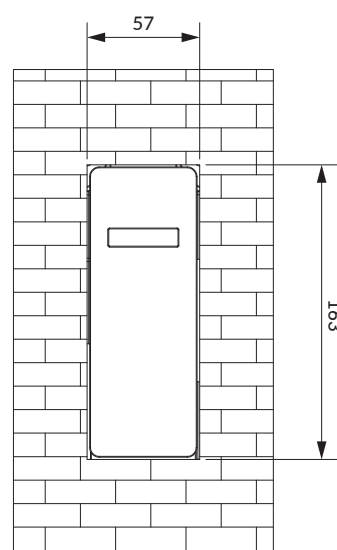

Y1236ROBSB

Instrukcja montażu i konserwacji | Installation and maintenance | Montage- und Wartungsanleitung | Инструкция по установке и уходу