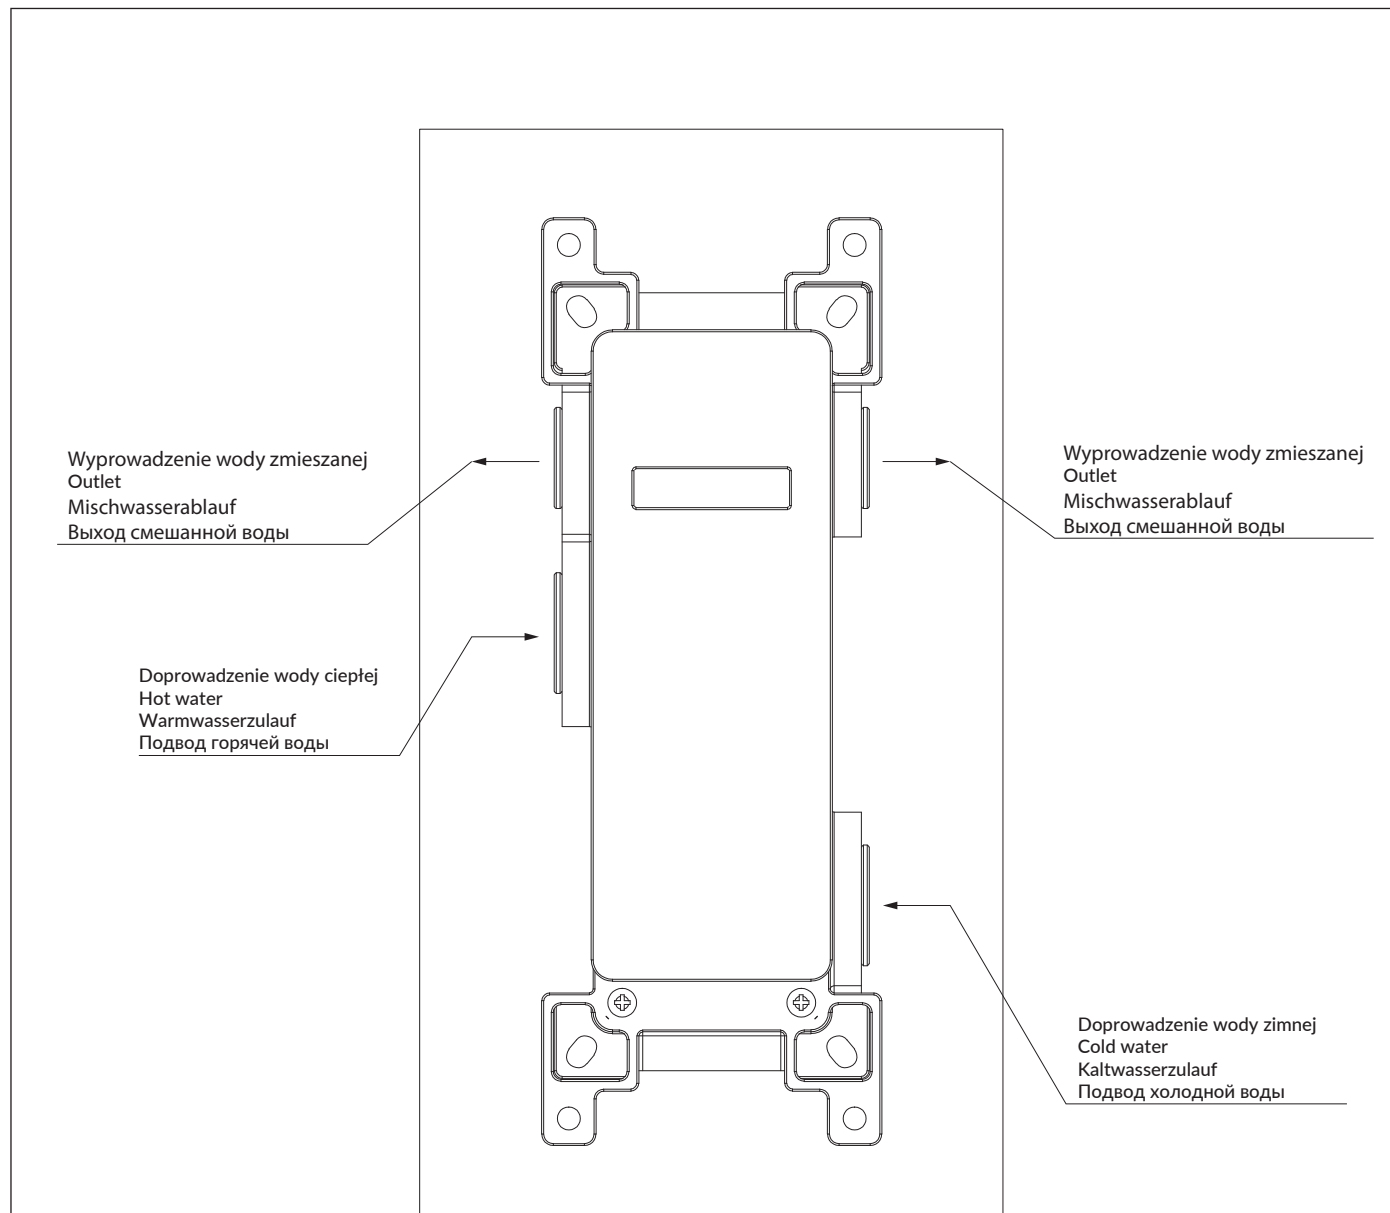

## Y1236ROBSB

Instrukcja montażu i konserwacji | Installation and maintenance | Montage- und Wartungsanleitung | Инструкция по установке и уходу

PL Powierzchnię produktów należy czyścić miękką ściereczką z dodatkiem łagodnego środka czyszczącego lub roztworu kwasu cytrynowego. Niewskazane jest stosowanie szorstkich materiałów ani żrących lub ściernych środków czyszczących, ponieważ mogą one spowodować uszkodzenia powłoki. Po więcej informacji i przydatnych wskazówek dotyczących dbania o produkty zapraszamy na [omnires.com](http://omnires.com).