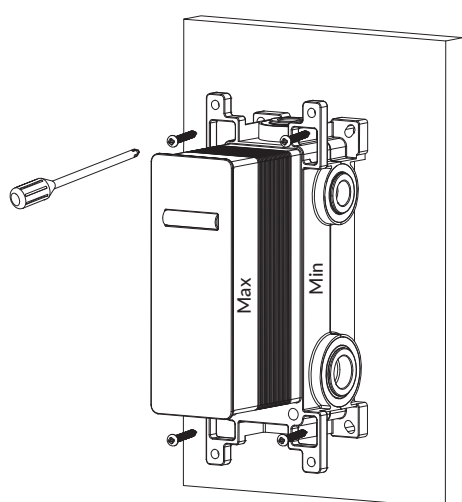

Y1236ROBSB

Instrukcja montażu i konserwacji | Installation and maintenance | Montage- und Wartungsanleitung | Инструкция по установке и уходу