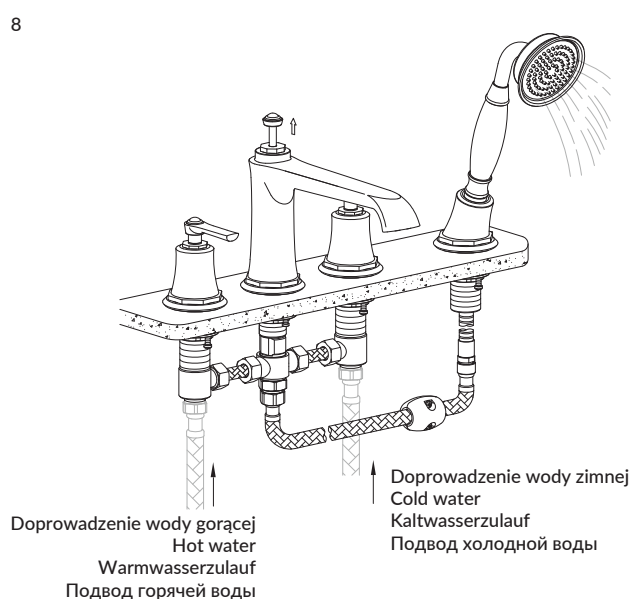

AM5232BSB

Instrukcja montażu i konserwacji | Installation and maintenance | Montage- und Wartungsanleitung | Инструкция по установке и уходу

PL Powierzchnię produktów należy czyścić miękką ściereczką z dodatkiem łagodnego środka czyszczącego lub roztworu kwasu cytrynowego. Niewskazane jest stosowanie szorstkich materiałów ani żrących lub ścierających środków czyszczących, ponieważ mogą one spowodować uszkodzenia powłoki. Po więcej informacji i przydatnych wskazówek dotyczących dbania o produkty zapraszamy na omnires.com.

EN Clean the product surface with a soft cloth and a mild detergent or citric acid solution. The use of any rough materials, as well as corrosive or abrasive cleaning agents, is not recommended as they may cause damage to the coating. For more information and useful tips on how to care for the products visit omnires.com.

DE Die Produktoberfläche ist mit einem weichem Tuch und einem milden Reinigungsmittel oder einer Zitronensäurelösung zu reinigen. Raue Materialien oder ätzende bzw. scheuernde Reinigungsmittel sollen nicht verwendet werden, da sie zu Beschädigungen der Beschichtung führen können. Weitere Informationen und nützliche Hinweise zur Pflege von Produkten finden Sie auf der Webseite omnires.com.

RU Поверхность продуктов чистить мягкой салфеткой с добавлением деликатного моющего средства или раствора лимонной кислоты. Не рекомендуется использовать жесткие, едкие или абразивные моющие средства во избежание повреждения покрытия. Больше информации и полезных советов по уходу за продуктами вы найдете на сайте omnires.com.