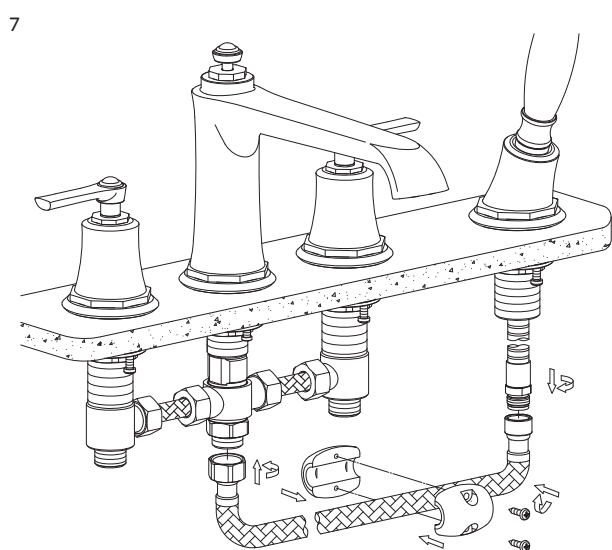

AM5232BSB

Instrukcja montażu i konserwacji | Installation and maintenance | Montage- und Wartungsanleitung | Инструкция по установке и уходу

PL Powierzchnię produktów należy czyścić miękką ściereczką z dodatkiem łagodnego środka czyszczącego lub roztworu kwasu cytrynowego. Niewskazane jest stosowanie szorstkich materiałów ani żrących lub ścierających środków czyszczących, ponieważ mogą one spowodować uszkodzenia powłoki. Po więcej informacji i przydatnych wskazówek dotyczących dbania o produkty zapraszamy na omnires.com.

EN Clean the product surface with a soft cloth and a mild detergent or citric acid solution. The use of any rough materials, as well as corrosive or abrasive cleaning agents, is not recommended as they may cause damage to the coating. For more information and useful tips on how to care for the products visit omnires.com.

DE Die Produktoberfläche ist mit einem weichem Tuch und einem milden Reinigungsmittel oder einer Zitronensäurelösung zu reinigen. Raue Materialien oder ätzende bzw. scheuernde Reinigungsmittel sollen nicht verwendet werden, da sie zu Beschädigungen der Beschichtung führen können. Weitere Informationen und nützliche Hinweise zur Pflege von Produkten finden Sie auf der Webseite omnires.com.

RU Поверхность продуктов чистить мягкой салфеткой с добавлением деликатного моющего средства или раствора лимонной кислоты. Не рекомендуется использовать жесткие, едкие или абразивные моющие средства во избежание повреждения покрытия. Больше информации и полезных советов по уходу за продуктами вы найдете на сайте omnires.com.