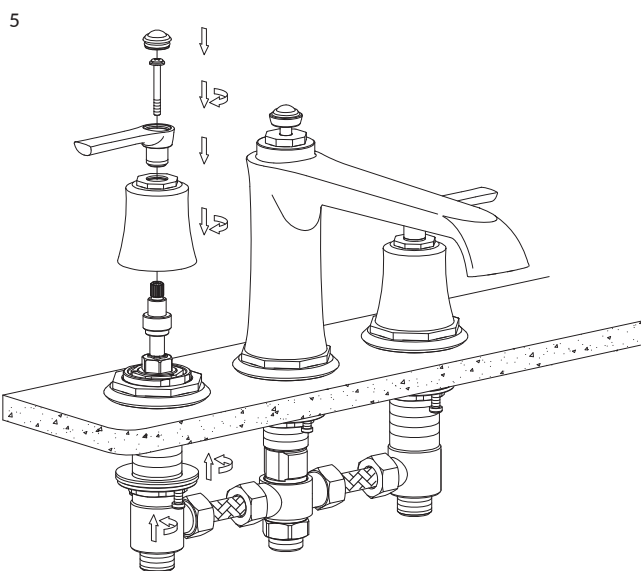

AM5232BSB

Instrukcja montażu i konserwacji | Installation and maintenance | Montage- und Wartungsanleitung | Инструкция по установке и уходу

PL Powierzchnię produktów należy czyścić miękką ściereczką z dodatkiem łagodnego środka czyszczącego lub roztworu kwasu cytrynowego. Niewskazane jest stosowanie szorstkich materiałów ani żrących lub ścierających środków czyszczących, ponieważ mogą one spowodować uszkodzenia powłoki. Po więcej informacji i przydatnych wskazówek dotyczących dbania o produkty zapraszamy na omnires.com.

EN Clean the product surface with a soft cloth and a mild detergent or citric acid solution. The use of any rough materials, as well as corrosive or abrasive cleaning agents, is not recommended as they may cause damage to the coating. For more information and useful tips on how to care for the products visit omnires.com.

DE Die Produktoberfläche ist mit einem weichem Tuch und einem milden Reinigungsmittel oder einer Zitronensäurelösung zu reinigen. Raue Materialien oder ätzende bzw. scheuernde Reinigungsmittel sollen nicht verwendet werden, da sie zu Beschädigungen der Beschichtung führen können. Weitere Informationen und nützliche Hinweise zur Pflege von Produkten finden Sie auf der Webseite omnires.com.

RU Поверхность продуктов чистить мягкой салфеткой с добавлением деликатного моющего средства или раствора лимонной кислоты. Не рекомендуется использовать жесткие, едкие или абразивные моющие средства во избежание повреждения покрытия. Больше информации и полезных советов по уходу за продуктами вы найдете на сайте omnires.com.