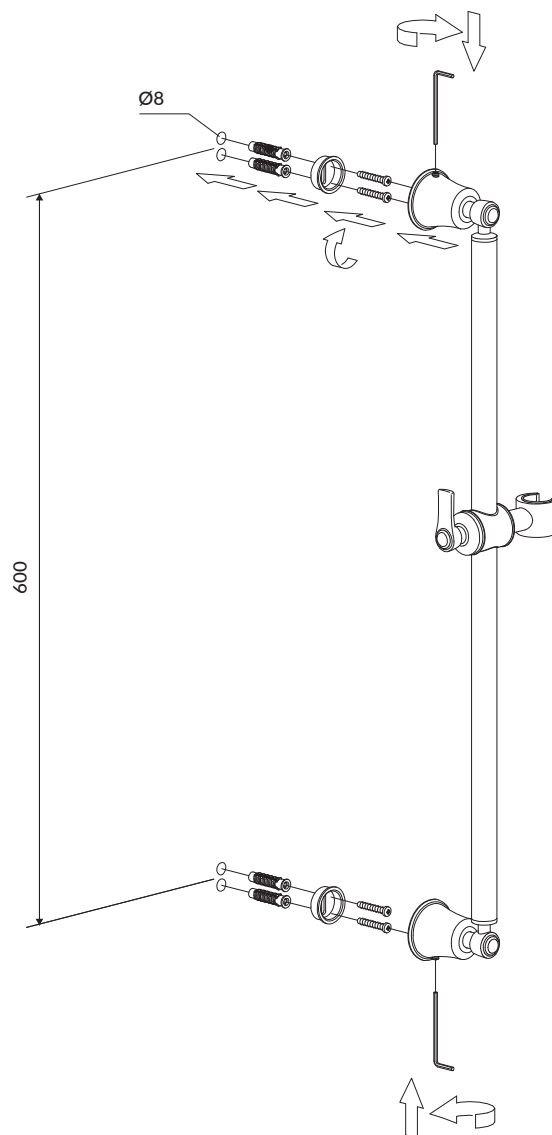

ARMANCE-SBSB

Instrukcja montażu i konserwacji | Installation and maintenance | Montage- und Wartungsanleitung | Инструкция по установке и уходу

PL Powierzchnię produktów należy czyścić miękką ściereczką z dodatkiem łagodnego środka czyszczącego lub roztworu kwasu cytrynowego. Niewskazane jest stosowanie szorstkich materiałów ani żrących lub ścierających środków czyszczących, ponieważ mogą one spowodować uszkodzenia powłoki. Po więcej informacji i przydatnych wskazówek dotyczących dbania o produkty zapraszamy na omnires.com.