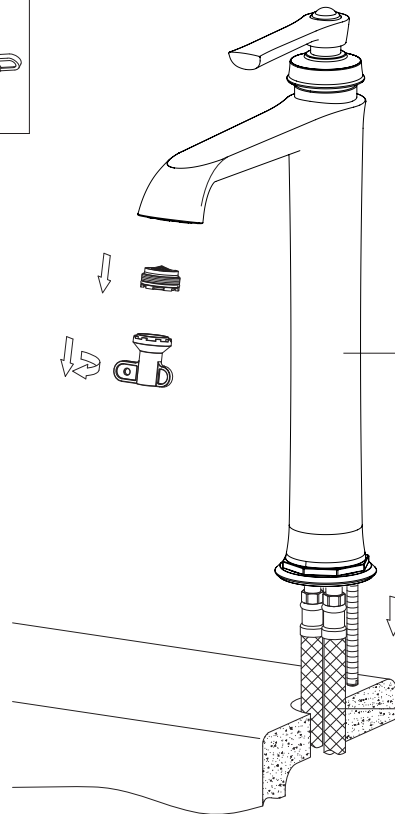

AM5213#

Installation and maintenance | Instrukcja montażu i konserwacji | Montage- und Wartungsanleitung | Notice de montage et d'entretien
Istruzioni di montaggio e manutenzione | Instrucțiuni de instalare și întreținere | Szerelési és karbantartási utasítás

Included
W zestawie
Im Lieferumfang
Dans l'ensemble
In dotazione
Inclus in set
A készlet tartalma

Mixer body
Korpus baterii
Mischbatteriegehäuse
Boîtier du mitigeur
Corpo miscelatore
Carcasa bateriei
Keverőfoglat

Inlet pipe
Wężyki podłączeniowe
Anschlusschläuche
Tuyaux de raccordement
Tubi flessibili di collegamento
Furtunuri de racordare
Csatlakozó tömlők

Rubber washer
Gumowa uszczelka
Gummidichtung
Joint en caoutchouc
Guarnizione in gomma
Garnitură de cauciuc
Gumitömítés