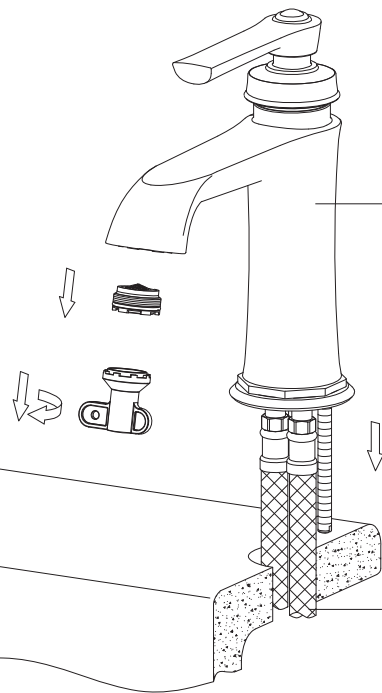

AM5220BSB

Instrukcja montażu i konserwacji | Installation and maintenance | Montage- und Wartungsanleitung | Инструкция по установке и уходу

W zestawie
Included
Im Lieferumfang
В комплекте

Korpus baterii
Mixer body
Mischbatteriegehäuse
Корпус крана-смесителя

Weżyki podłączeniowe
Flexible hose
Anschlusschläuche
Присоединительные патрубки

Uszczelka gumowa
Rubber washer
Gummidichtung
Резиновая прокладка

Podkładka metalowa
Brass washer
Metall-Unterlegscheibe
Металлическая прокладка