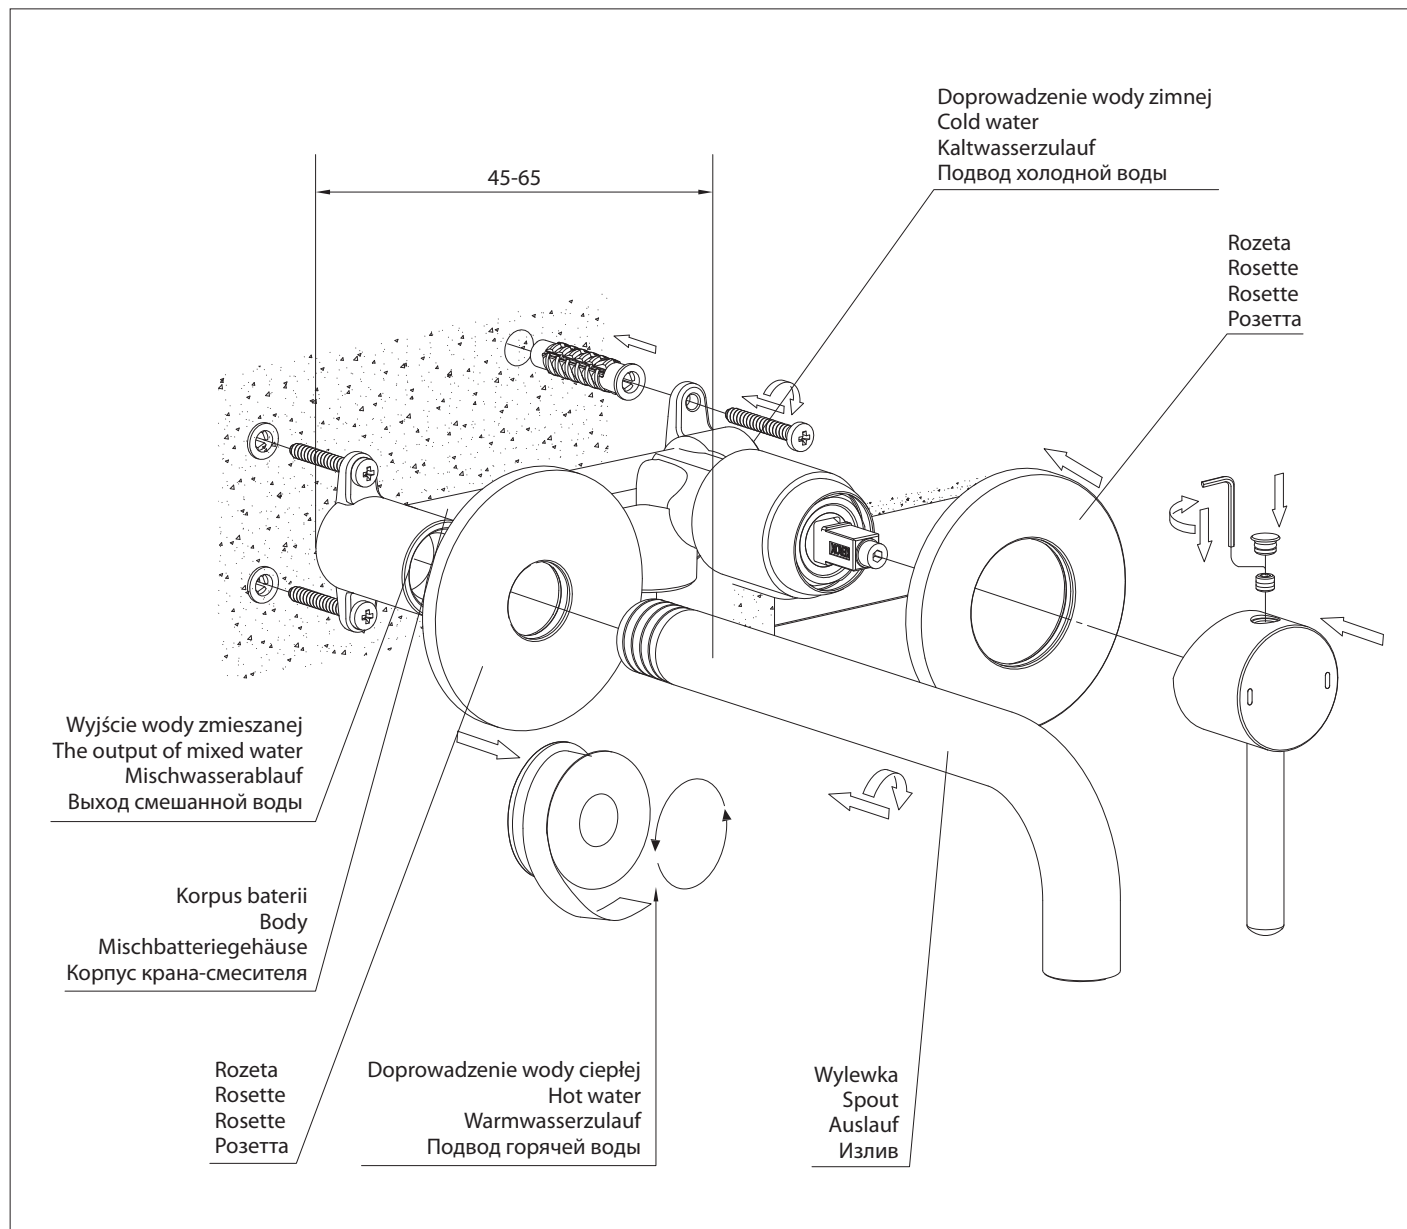

Y1215H

PL Instrukcja montażu i konserwacji
EN Installation and maintenance
DE Montage- und Wartungsanleitung
RU Инструкция по установке и уходу

OMNIRE

Enjoy home, every day.

W zestawie / Included / Im Lieferumfang / В комплекте