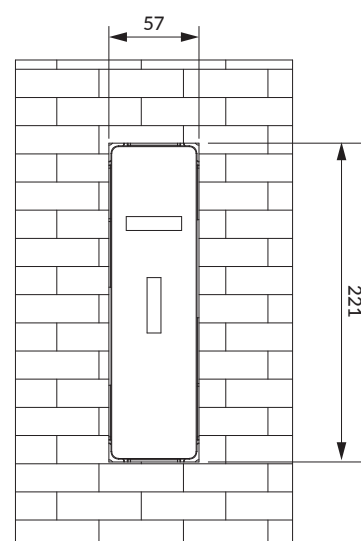

Y1238/KROCPB

Instrukcja montażu i konserwacji | Installation and maintenance | Montage- und Wartungsanleitung | Инструкция по установке и уходу