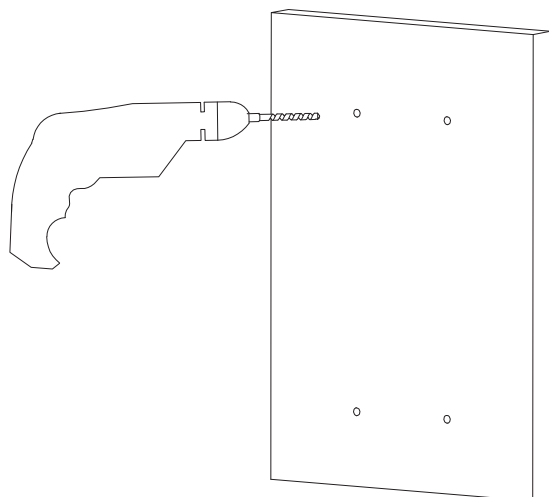

Y1238/KROCPB

Instrukcja montażu i konserwacji | Installation and maintenance | Montage- und Wartungsanleitung | Инструкция по установке и уходу