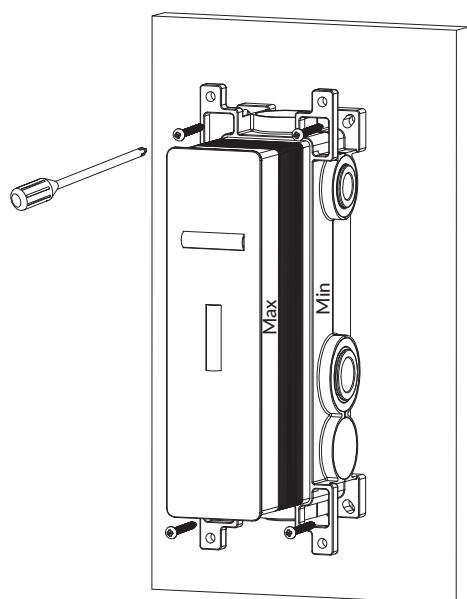

Y1238/KROCPB

Instrukcja montażu i konserwacji | Installation and maintenance | Montage- und Wartungsanleitung | Инструкция по установке и уходу