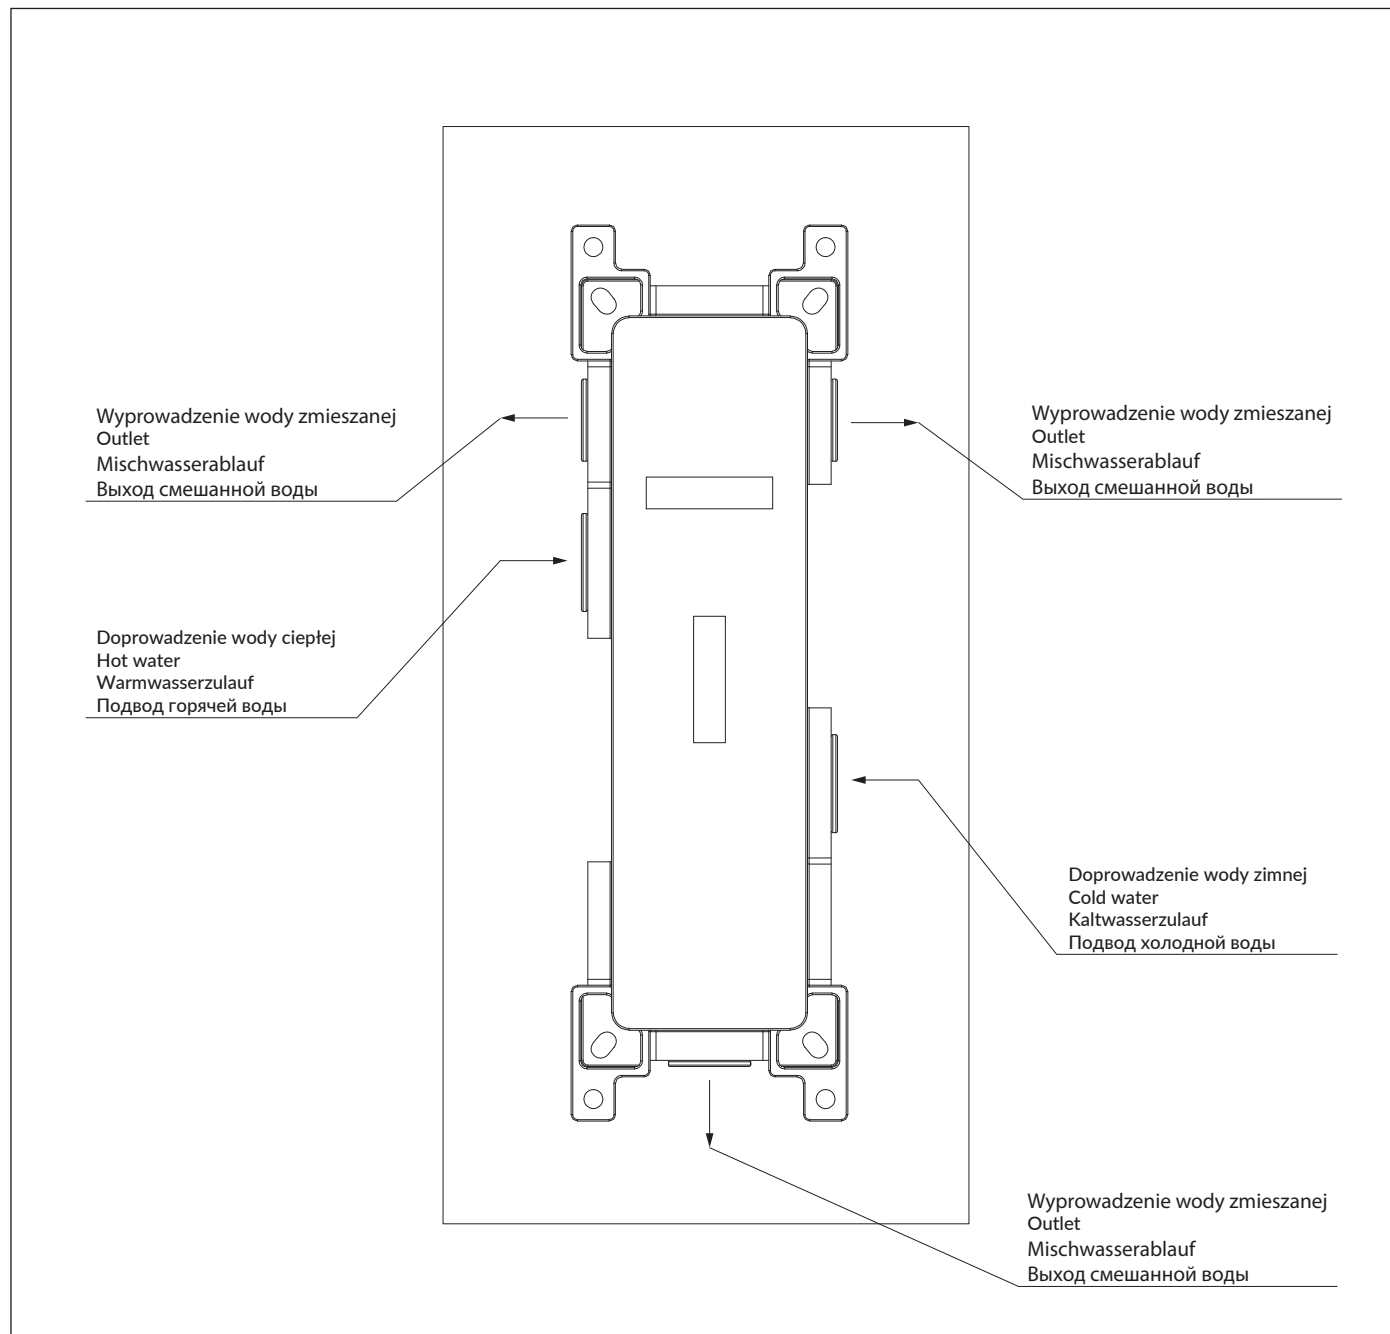

## Y1238/KROCPB

Instrukcja montażu i konserwacji | Installation and maintenance | Montage- und Wartungsanleitung | Инструкция по установке и уходу

PL Powierzchnię produktów należy czyścić miękką ściereczką z dodatkiem łagodnego środka czyszczącego lub roztworu kwasku cytrynowego. Niewskazane jest stosowanie szorstkich materiałów ani żrących lub ścierających środków czyszczących, ponieważ mogą one spowodować uszkodzenia powłoki. Po więcej informacji i przydatnych wskazówek dotyczących dbania o produkty zapraszamy na [omnires.com](http://omnires.com).