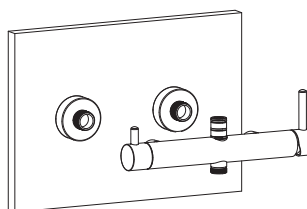

Y1244MGL

Instrukcja montażu i konserwacji | Installation and maintenance | Montage- und Wartungsanleitung | Инструкция по установке и уходу

1

2

3

4

PL Powierzchnię produktów należy czyścić miękką ściereczką z dodatkiem łagodnego środka czyszczącego lub roztworu kwasu cytrynowego. Niewskazane jest stosowanie szorstkich materiałów ani żrących lub ściernych środków czyszczących, ponieważ mogą one spowodować uszkodzenia powłoki. Po więcej informacji i przydatnych wskazówek dotyczących dbania o produkty zapraszamy na omnires.com.