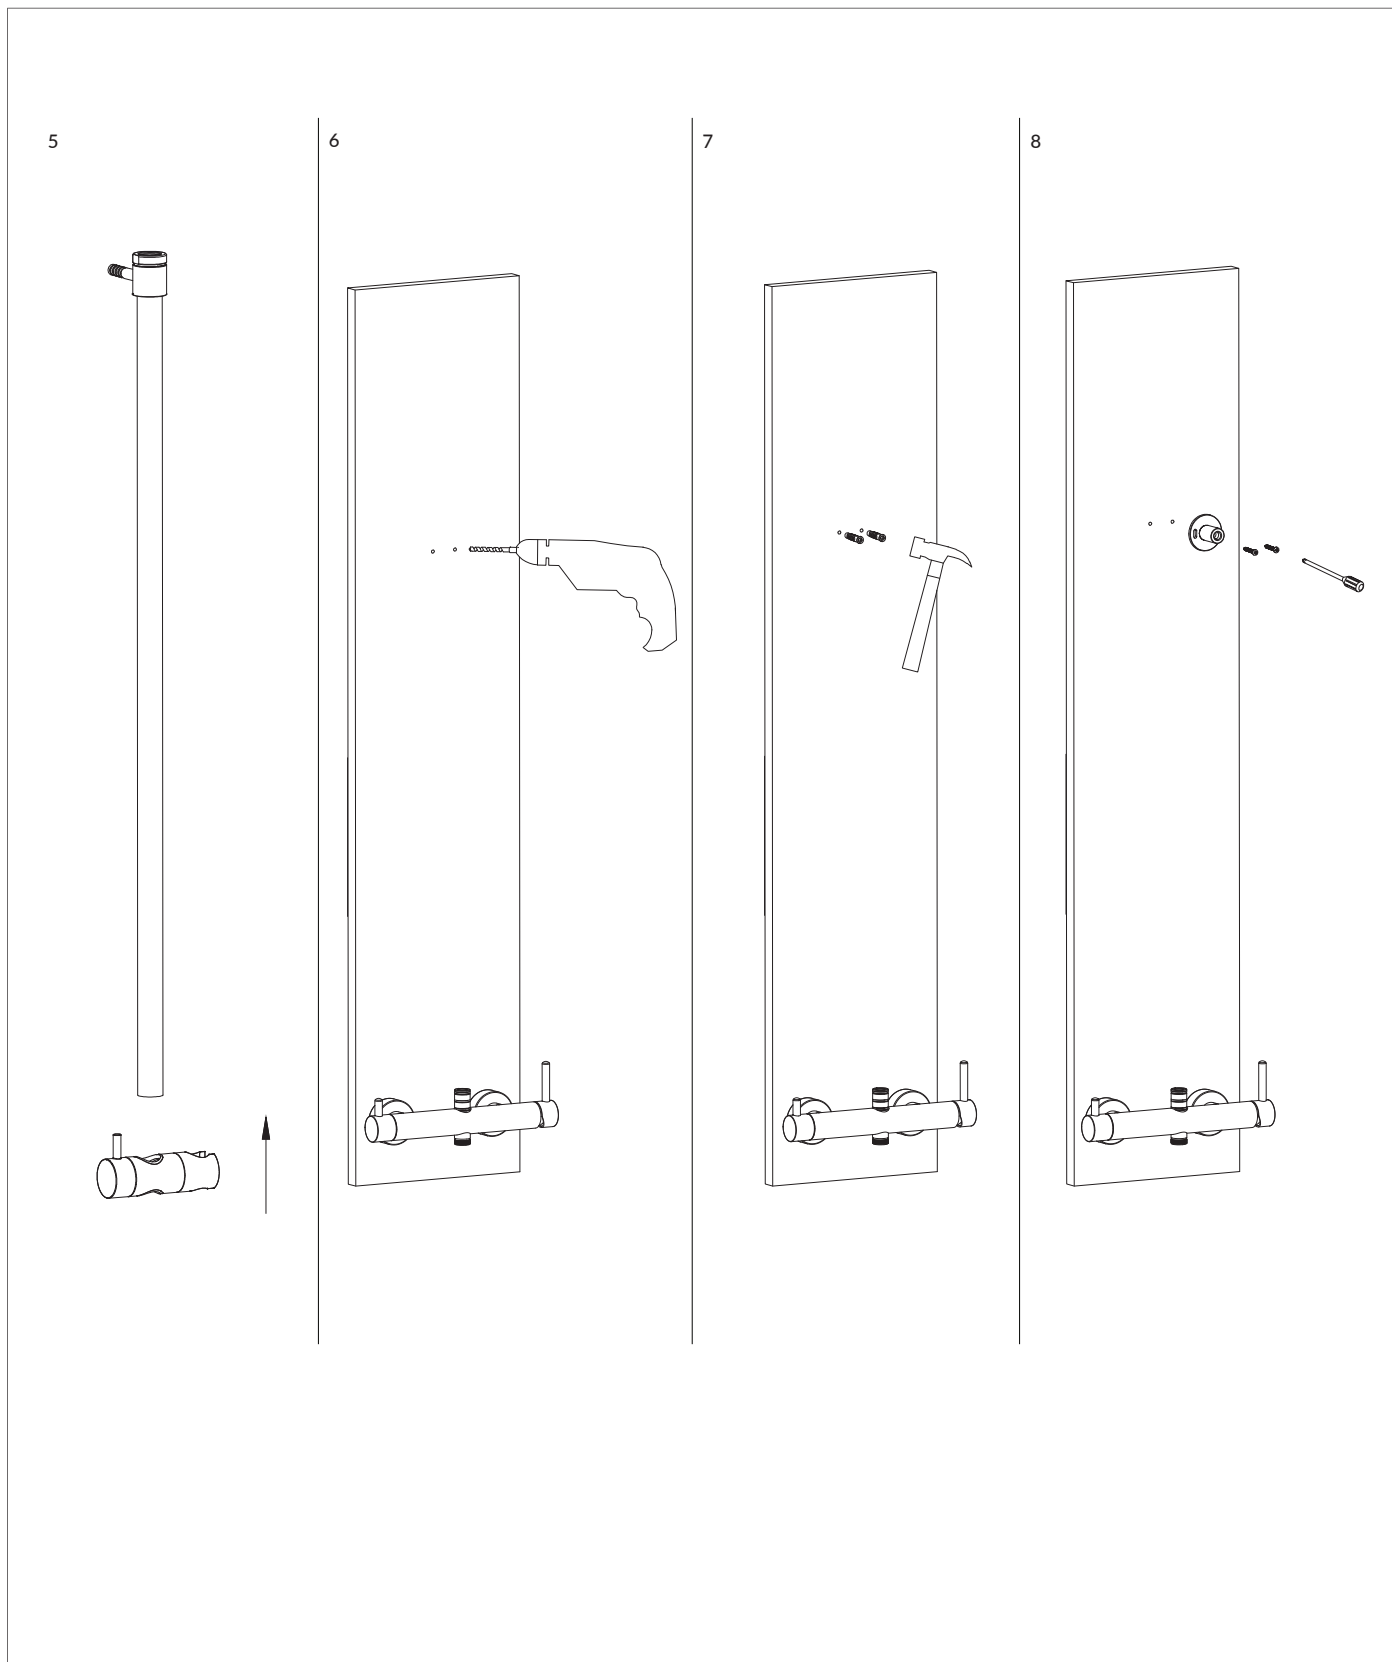

Y1244MGL

Instrukcja montażu i konserwacji | Installation and maintenance | Montage- und Wartungsanleitung | Инструкция по установке и уходу