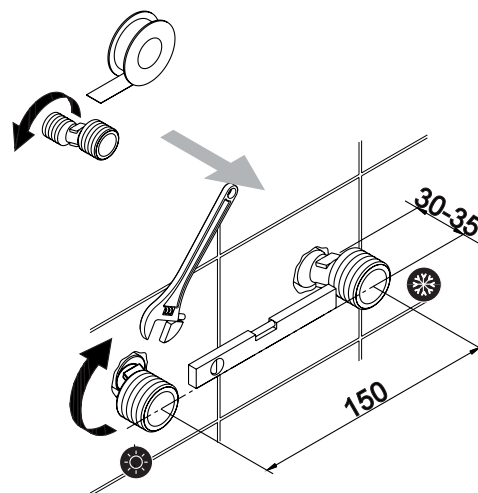

Y1244 X/6 K

PL Instrukcja montażu i konserwacji
EN Installation and maintenance
DE Montage- und Wartungsanleitung
RU Инструкция по установке и уходу

OMNIRE

Enjoy home, every day.

W zestawie / Included / Im Lieferumfang / В комплекте

1

2

3

4

PL Czyszczenie i konserwacja

1. Do czyszczenia produktów nie należy stosować środków żrących lub ściernych.
2. Powierzchnię produktów przecierać miękką ściereczką nasączoną w roztworze łagodnego środka czyszczącego.

EN Cleaning and maintenance

1. The products should not be cleaned with any acidic or abrasive cleansers.
2. The products' surfaces should be cleaned with a soft cloth and a solution of a gentle cleanser.

DE Reinigung und Wartung

1. Zur Reinigung des Produkte dürfen keine aggressiven oder kratzenden Mittel verwendet werden.
2. Die Oberfläche des Produkte soll mittels eines mit mildem Reinigungsmittel getränkten Lappens abgewischt werden.

RU Очистка и уход

1. Для очистки продуктов избегать разъедающих и истирающих веществ.
2. Поверхность продуктов протирать мягкой тряпкой, намоченной в растворе деликатного моющего средства.