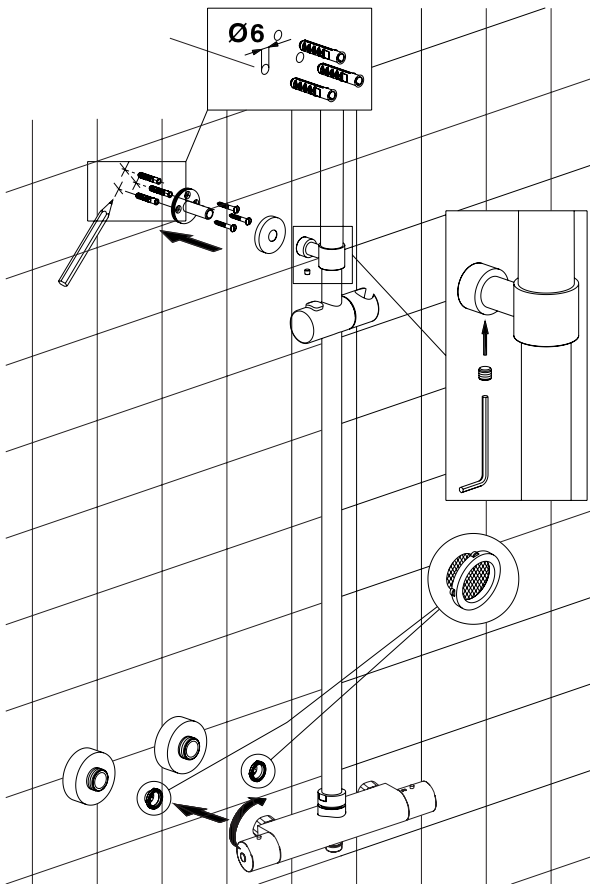

Y1244 X/6 K

PL Instrukcja montażu i konserwacji
EN Installation and maintenance
DE Montage- und Wartungsanleitung
RU Инструкция по установке и уходу

OMNIRE

Enjoy home, every day.

W zestawie / Included / Im Lieferumfang / В комплекте

5