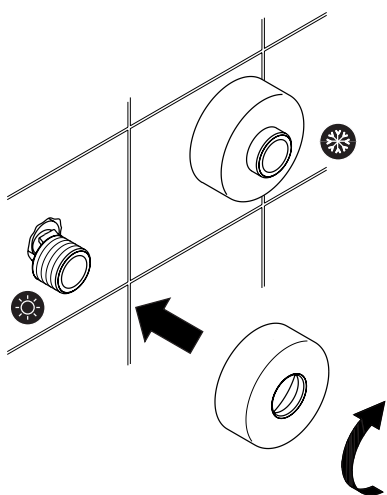

Y1244 X/6 K

PL Instrukcja montażu i konserwacji
EN Installation and maintenance
DE Montage- und Wartungsanleitung
RU Инструкция по установке и уходу

OMNIRE

Enjoy home, every day.

W zestawie / Included / Im Lieferumfang / В комплекте

1

2

3

4

PL Czyszczenie i konserwacja

1. Do czyszczenia produktów nie należy stosować środków żrących lub ściernych.
2. Powierzchnię produktów przecierać miękką ściereczką nasączoną w roztworze łagodnego środka czyszczącego.

EN Cleaning and maintenance

1. The products should not be cleaned with any acidic or abrasive cleansers.
2. The products' surfaces should be cleaned with a soft cloth and a solution of a gentle cleanser.

DE Reinigung und Wartung

1. Zur Reinigung des Produkte dürfen keine aggressiven oder kratzenden Mittel verwendet werden.
2. Die Oberfläche des Produkte soll mittels eines mit mildem Reinigungsmittel getränkten Lappens abgewischt werden.

RU Очистка и уход

1. Для очистки продуктов избегать разъедающих и истирающих веществ.
2. Поверхность продуктов протирать мягкой тряпкой, намоченной в растворе деликатного моющего средства.