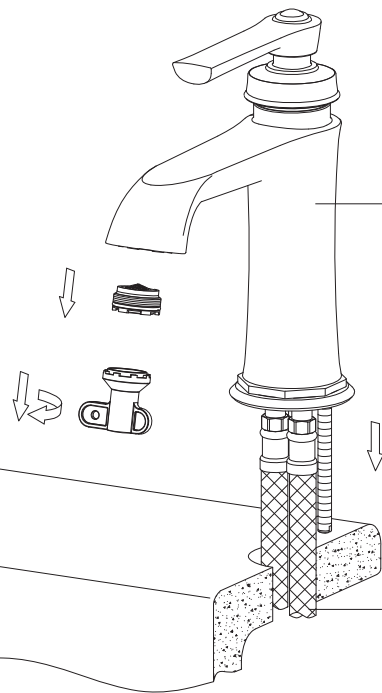

AM5220ORB

Instrukcja montażu i konserwacji | Installation and maintenance | Montage- und Wartungsanleitung | Инструкция по установке и уходу

W zestawie
Included
Im Lieferumfang
В комплекте

Korpus baterii
Mixer body
Mischbatteriegehäuse
Корпус крана-смесителя

Weżyki podłączeniowe
Flexible hose
Anschlusschläuche
Присоединительные патрубки

Uszczelka gumowa
Rubber washer
Gummidichtung
Резиновая прокладка

Podkładka metalowa
Brass washer
Metall-Unterlegscheibe
Металлическая прокладка