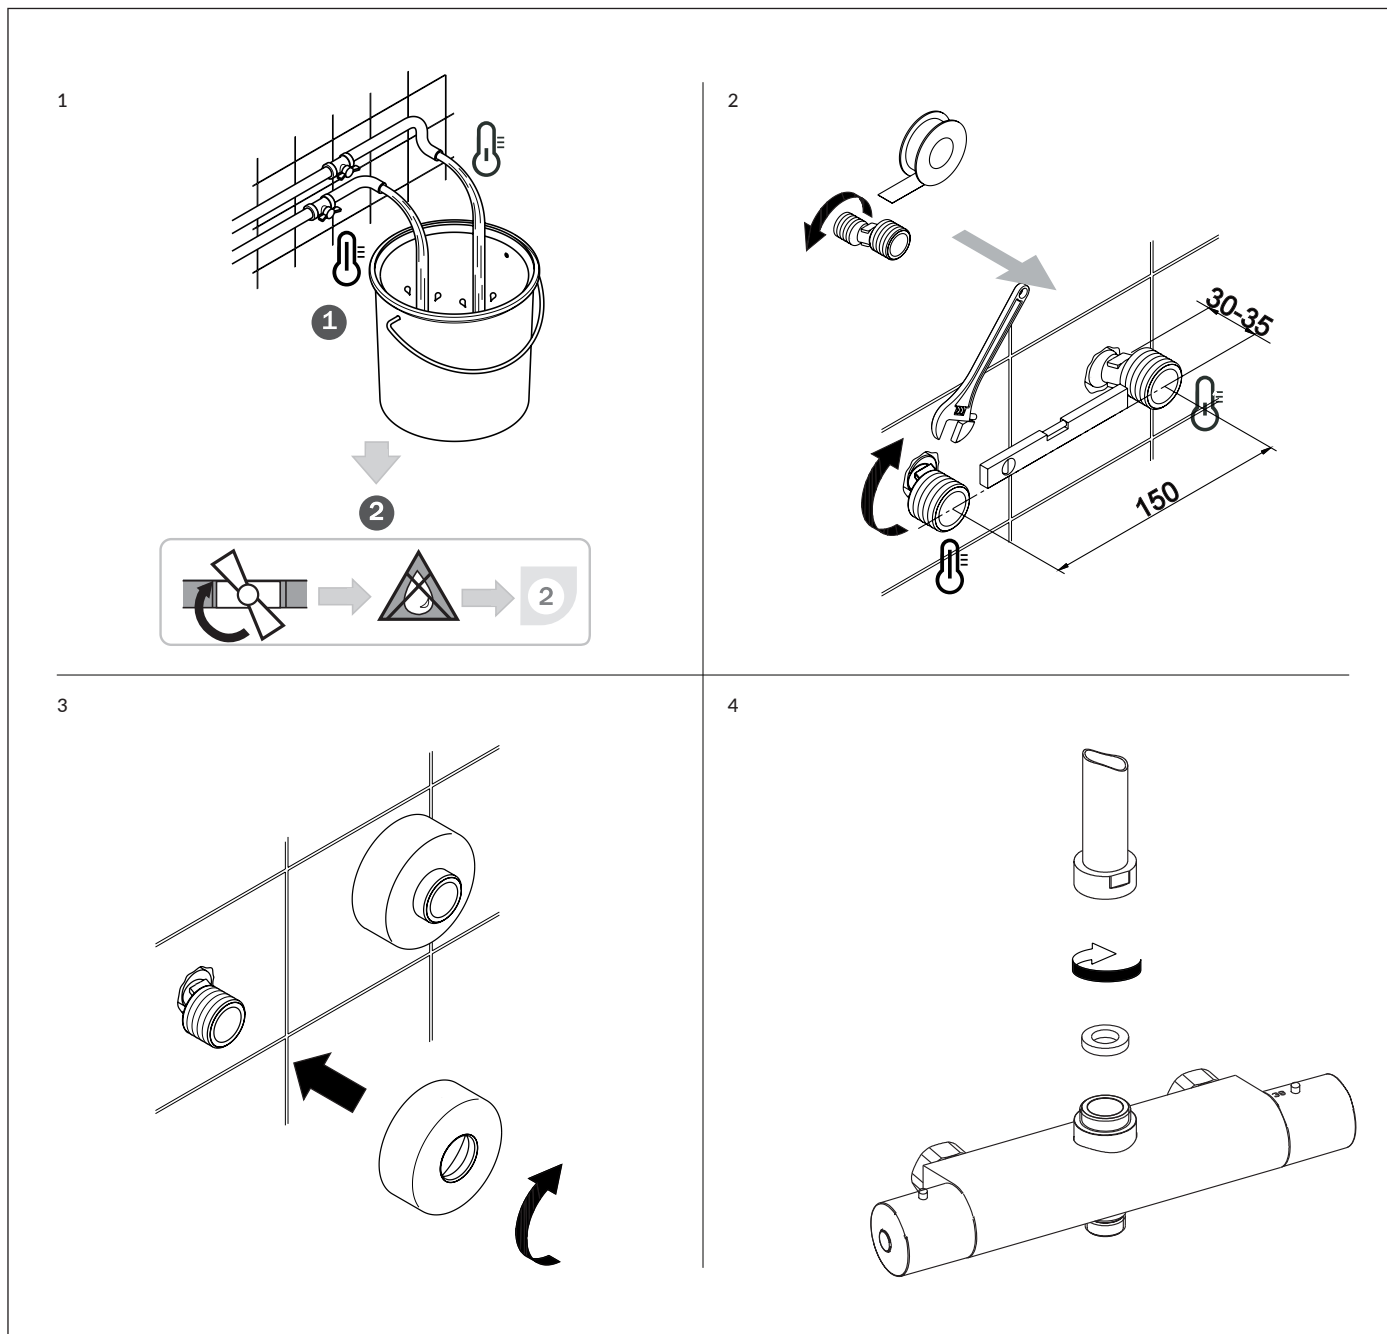

Y1244X-6CR

Instrukcja montażu i konserwacji | Installation and maintenance | Montage- und Wartungsanleitung | Инструкция по установке и уходу

PL Powierzchnię produktów należy czyścić miękką ściereczką z dodatkiem łagodnego środka czyszczącego lub roztworu kwasu cytrynowego. Niewskazane jest stosowanie szorstkich materiałów ani żrących lub ściernych środków czyszczących, ponieważ mogą one spowodować uszkodzenia powłoki. Po więcej informacji i przydatnych wskazówek dotyczących dbania o produkty zapraszamy na omnires.com.