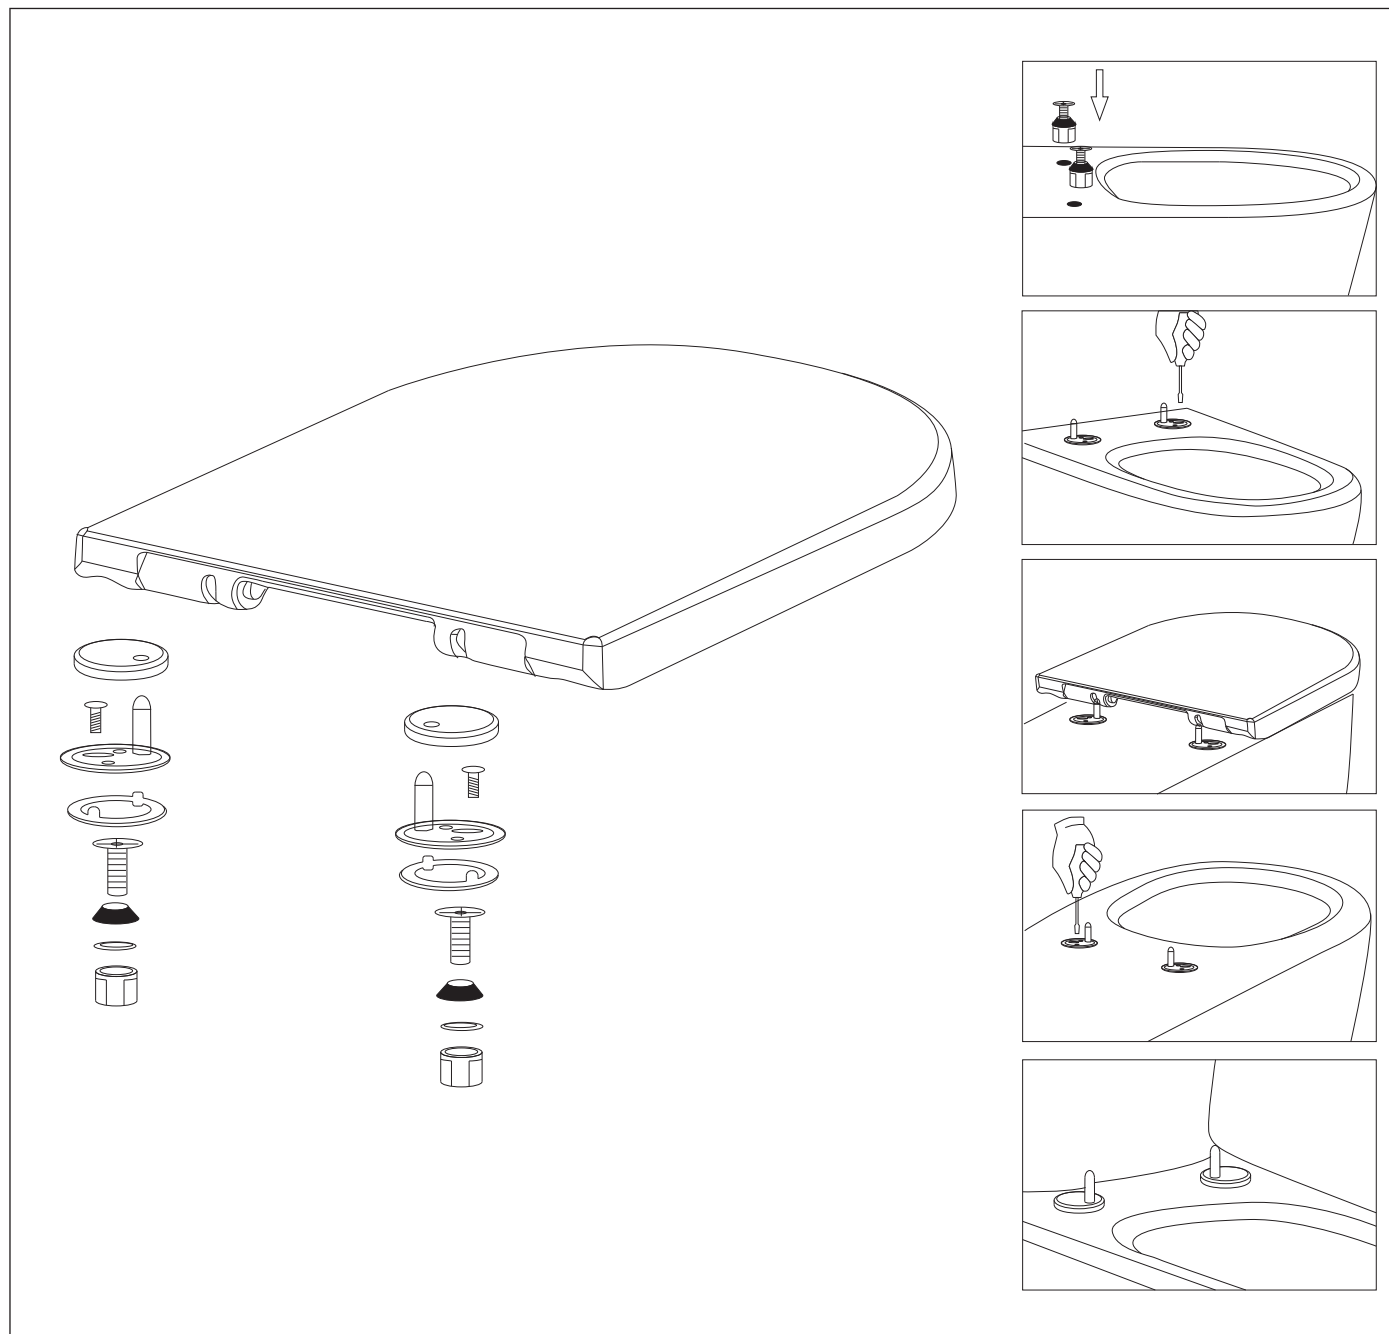

BOSTONDEBP

Instrukcja montażu i konserwacji | Installation and maintenance | Montage- und Wartungsanleitung | Инструкция по установке и уходу

- PL Powierzchnię produktów należy czyścić miękką ściereczką z dodatkiem łagodnego środka czyszczącego lub roztworu kwasu cytrynowego. Niewskazane jest stosowanie szorstkich materiałów ani żrących lub ściernych środków czyszczących, ponieważ mogą one spowodować uszkodzenia powłoki. Po więcej informacji i przydatnych wskazówek dotyczących dbania o produkty zapraszamy na omnires.com.
- EN Clean the product surface with a soft cloth and a mild detergent or citric acid solution. The use of any rough materials, as well as corrosive or abrasive cleaning agents, is not recommended as they may cause damage to the coating. For more information and useful tips on how to care for the products visit omnires.com.