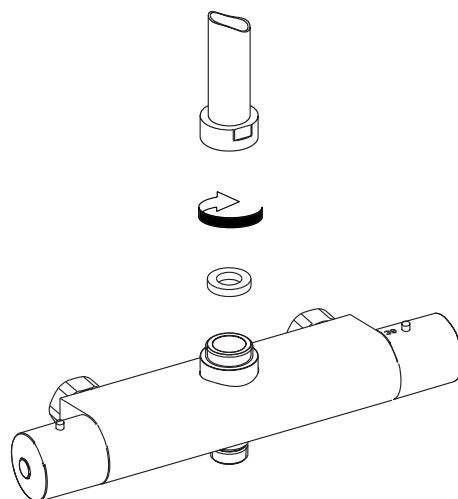

Y1244XOCR

Instrukcja montażu i konserwacji | Installation and maintenance | Montage- und Wartungsanleitung | Инструкция по установке и уходу

1

2

3

4

PL Powierzchnię produktów należy czyścić miękką ściereczką z dodatkiem łagodnego środka czyszczącego lub roztworu kwasu cytrynowego. Niewskazane jest stosowanie szorstkich materiałów ani żrących lub ściernych środków czyszczących, ponieważ mogą one spowodować uszkodzenia powłoki. Po więcej informacji i przydatnych wskazówek dotyczących dbania o produkty zapraszamy na omnires.com.