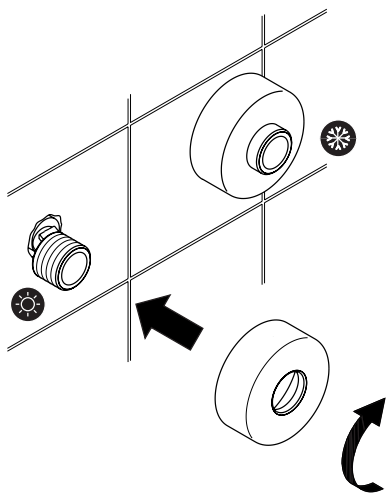

Y1244XOCR

Instrukcja montażu i konserwacji | Installation and maintenance | Montage- und Wartungsanleitung | Инструкция по установке и уходу

1

2

3

4

PL Powierzchnię produktów należy czyścić miękką ściereczką z dodatkiem łagodnego środka czyszczącego lub roztworu kwasu cytrynowego. Niewskazane jest stosowanie szorstkich materiałów ani żrących lub ściernych środków czyszczących, ponieważ mogą one spowodować uszkodzenia powłoki. Po więcej informacji i przydatnych wskazówek dotyczących dbania o produkty zapraszamy na omnires.com.