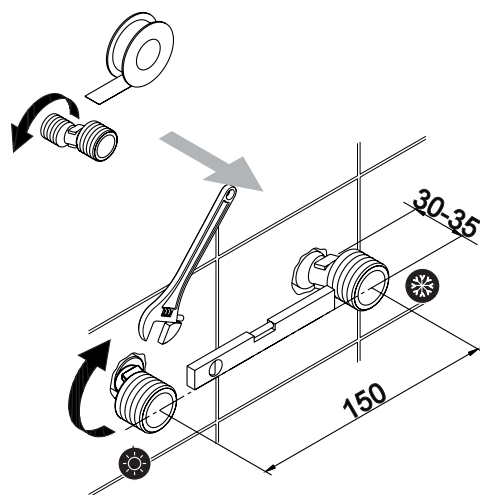

Y1244XOCR

Instrukcja montażu i konserwacji | Installation and maintenance | Montage- und Wartungsanleitung | Инструкция по установке и уходу

1

2

3

4

PL Powierzchnię produktów należy czyścić miękką ściereczką z dodatkiem łagodnego środka czyszczącego lub roztworu kwasu cytrynowego. Niewskazane jest stosowanie szorstkich materiałów ani żrących lub ściernych środków czyszczących, ponieważ mogą one spowodować uszkodzenia powłoki. Po więcej informacji i przydatnych wskazówek dotyczących dbania o produkty zapraszamy na omnires.com.