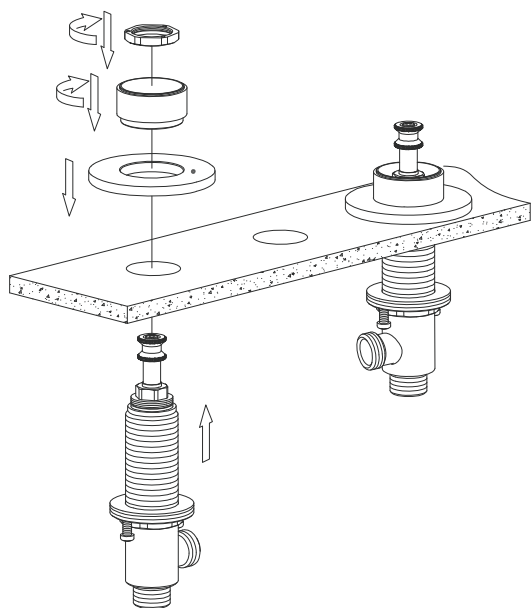

Y1232CR

Instrukcja montażu i konserwacji | Installation and maintenance | Montage- und Wartungsanleitung | Инструкция по установке и уходу

1