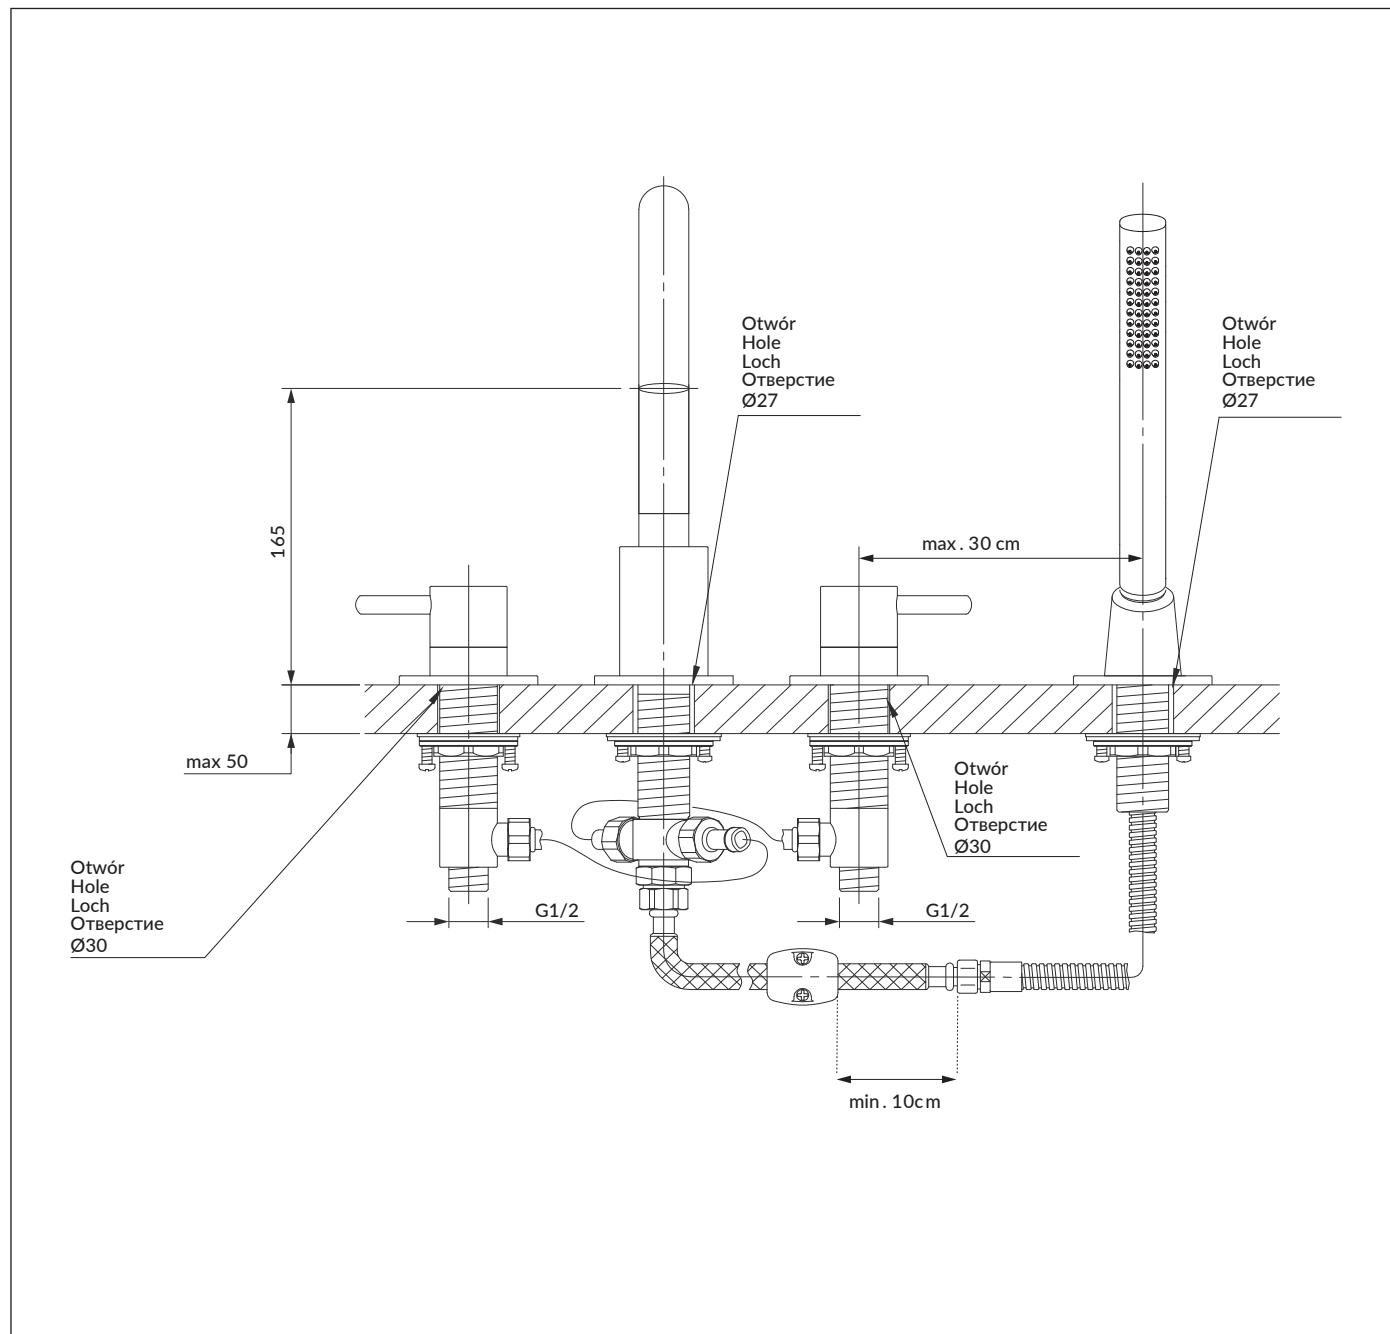

Y1232CR

Instrukcja montażu i konserwacji | Installation and maintenance | Montage- und Wartungsanleitung | Инструкция по установке и уходу

- PL Powierzchnię produktów należy czyścić miękką ściereczką z dodatkiem łagodnego środka czyszczącego lub roztworu kwasu cytrynowego. Niewskazane jest stosowanie szorstkich materiałów ani żrących lub ścierających środków czyszczących, ponieważ mogą one spowodować uszkodzenia powłoki. Po więcej informacji i przydatnych wskazówek dotyczących dbania o produkty zapraszamy na omnires.com.
- EN Clean the product surface with a soft cloth and a mild detergent or citric acid solution. The use of any rough materials, as well as corrosive or abrasive cleaning agents, is not recommended as they may cause damage to the coating. For more information and useful tips on how to care for the products visit omnires.com.

5

6

7

8