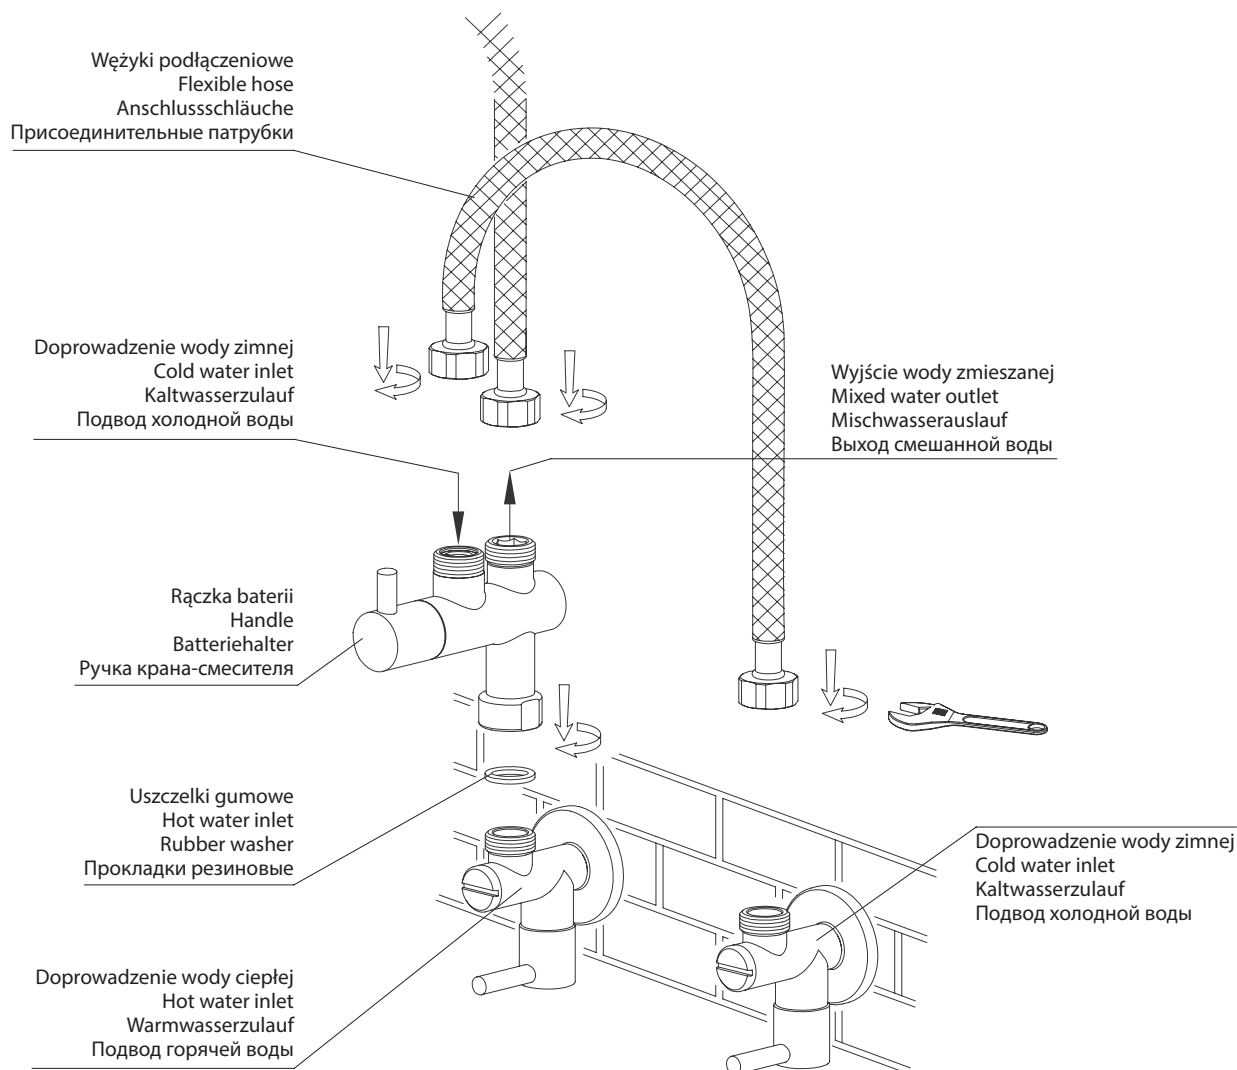

# Y8877

PL Instrukcja montażu i konserwacji  
EN Installation and maintenance  
DE Montage- und Wartungsanleitung  
RU Инструкция по установке и уходу

 **OMNIRE**

Enjoy home, every day.

W zestawie / Included / Im Lieferumfang / В комплекте