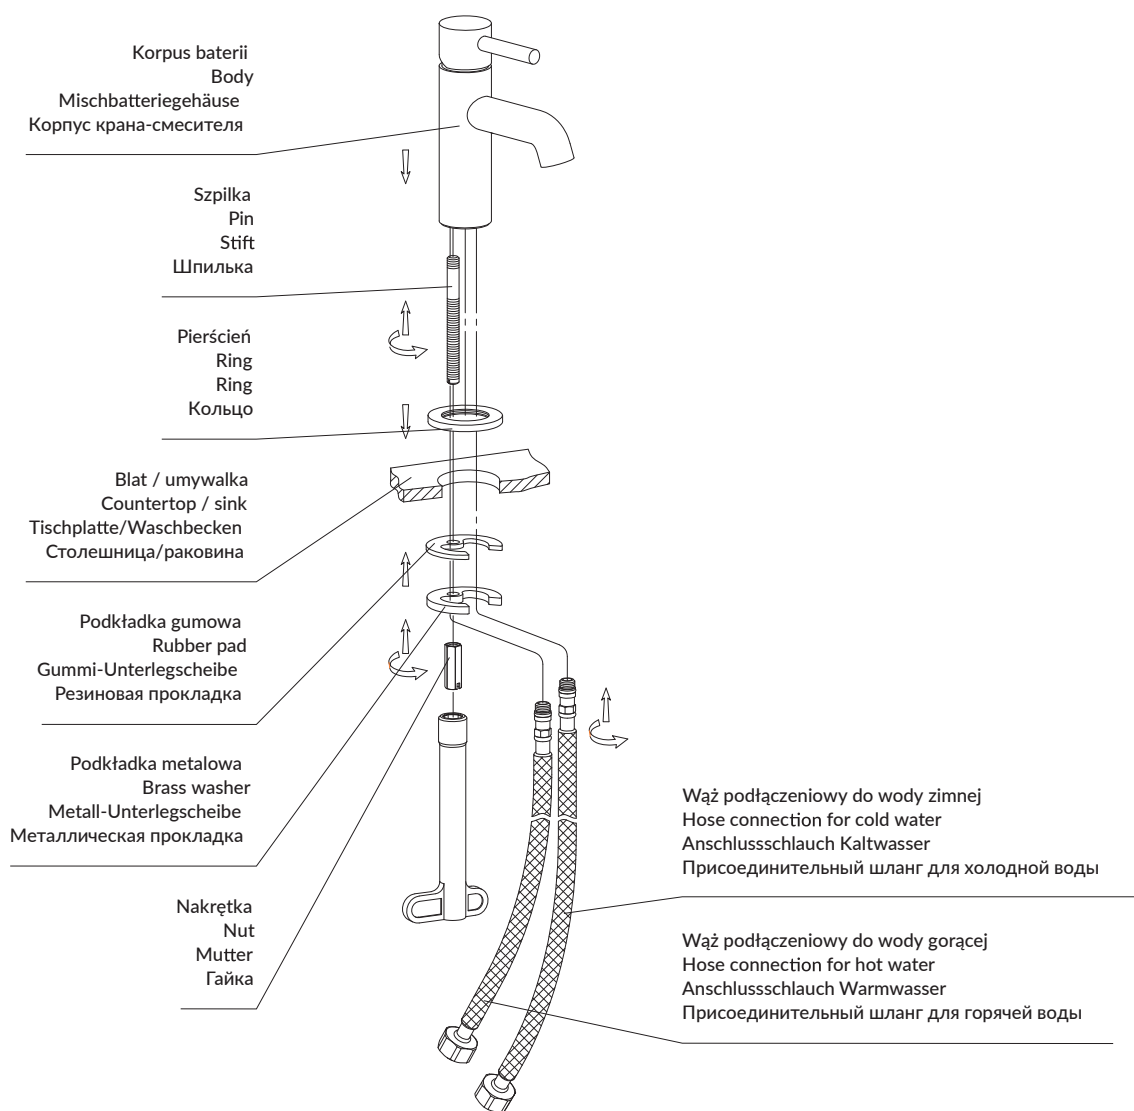

Y1213MAXCR

Instrukcja montażu i konserwacji | Installation and maintenance | Montage- und Wartungsanleitung | Инструкция по установке и уходу

PL Powierzchnię produktów należy czyścić miękką ściereczką z dodatkiem łagodnego środka czyszczącego lub roztworu kwasku cytrynowego. Niewskazane jest stosowanie szorstkich materiałów ani żrących lub ścierających środków czyszczących, ponieważ mogą one spowodować uszkodzenia powłoki. Po więcej informacji i przydatnych wskazówek dotyczących dbania o produkty zapraszamy na omnires.com.

DE Die Produktoberfläche ist mit einem weichem Tuch und einem milden Reinigungsmittel oder einer Zitronensäurelösung zu reinigen. Raue Materialien oder ätzende bzw. scheuernde Reinigungsmittel sollen nicht verwendet werden, da sie zu Beschädigungen der Beschichtung führen können. Weitere Informationen und nützliche Hinweise zur Pflege von Produkten finden Sie auf der Webseite omnires.com.