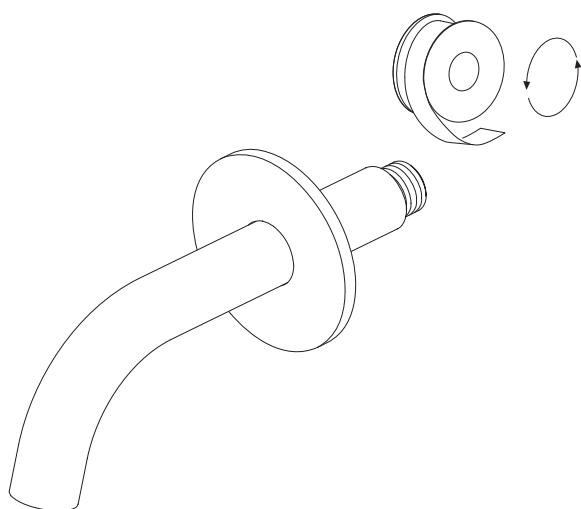

SYSYW01CPB

Installation and maintenance | Instrukcja montażu i konserwacji | Montage- und Wartungsanleitung | Notice de montage et d'entretien
Istruzioni di montaggio e manutenzione | Instrucțiuni de instalare și întreținere | Szerelési és karbantartási utasítás