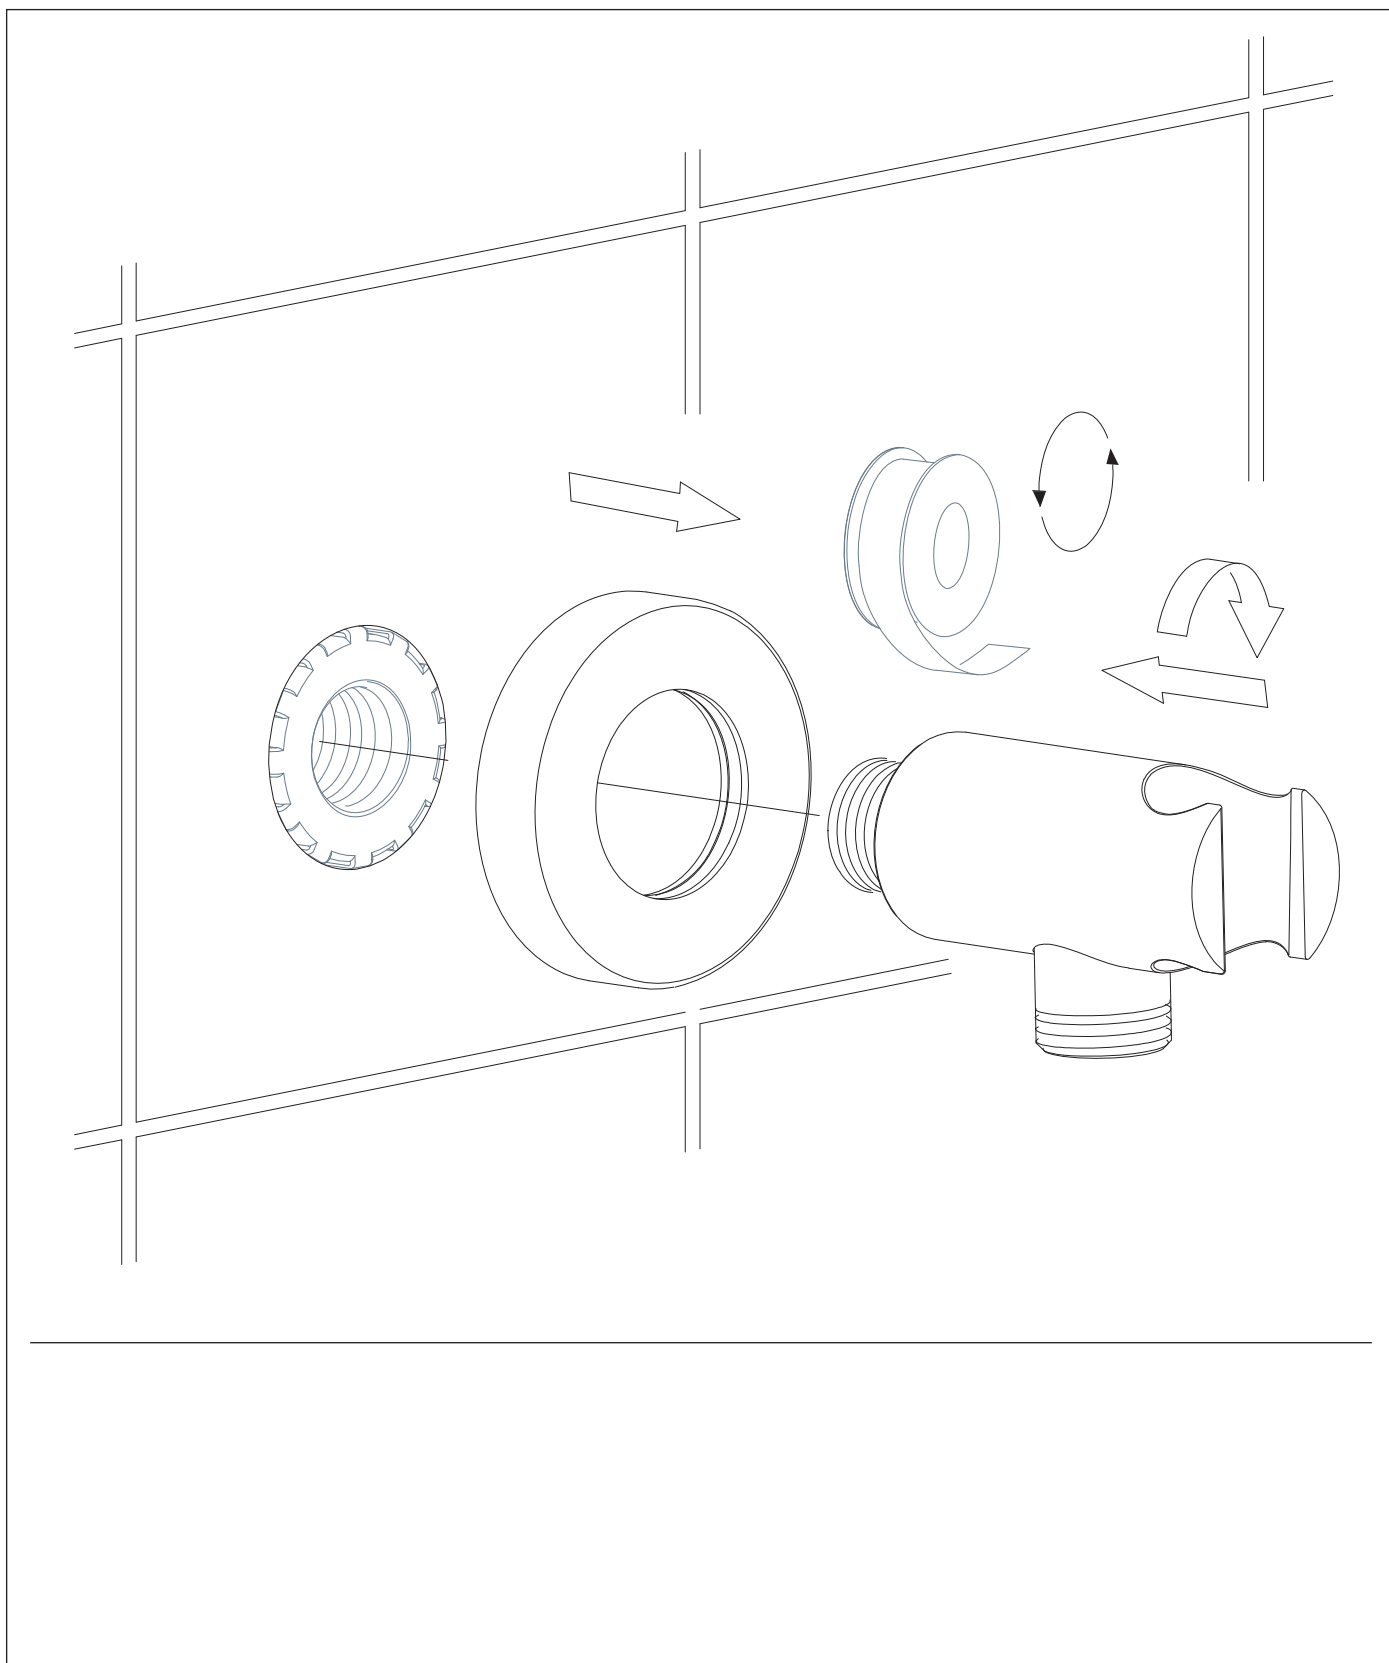

SYSYW01CPB

Installation and maintenance | Instrukcja montażu i konserwacji | Montage- und Wartungsanleitung | Notice de montage et d'entretien
Istruzioni di montaggio e manutenzione | Instrucțiuni de instalare și întreținere | Szerelési és karbantartási utasítás