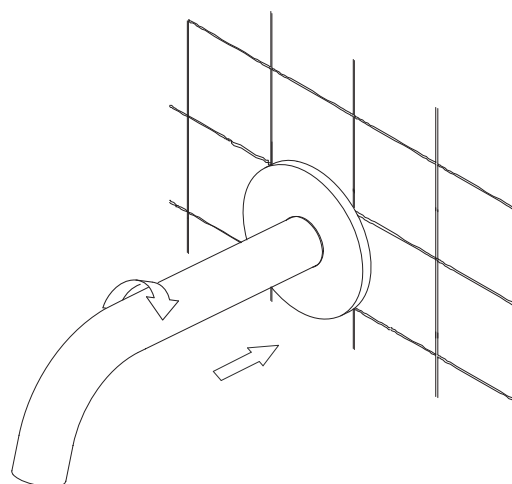

SYSYW01CPB

Installation and maintenance | Instrukcja montażu i konserwacji | Montage- und Wartungsanleitung | Notice de montage et d'entretien
Istruzioni di montaggio e manutenzione | Instrucțiuni de instalare și întreținere | Szerelési és karbantartási utasítás