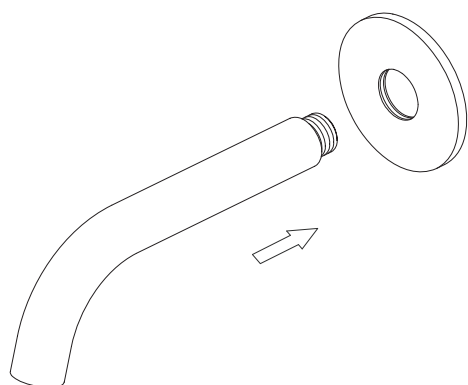

SYSYW01CPB

Installation and maintenance | Instrukcja montażu i konserwacji | Montage- und Wartungsanleitung | Notice de montage et d'entretien
Istruzioni di montaggio e manutenzione | Instrucțiuni de instalare și întreținere | Szerelési és karbantartási utasítás